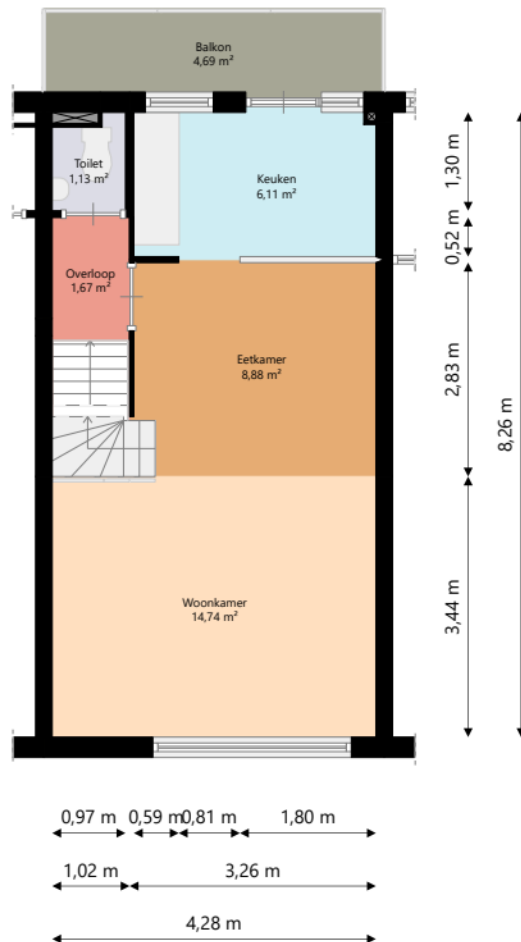

Nijestee i

Adres:	Irislaan 68-A 9713 RM GRONINGEN
Verdieping:	Begane grond
Schaal:	1:100
Datum:	31-03-2026
Organisatie:	Stichting Nijestee

Nijestee i

Adres: Irislaan 68-A
9713 RM GRONINGEN

Verdieping: Eerste verdieping

Schaal: 1:100

Datum: 31-03-2026

Organisatie: Stichting Nijestee

Nijestee i

Adres: Irislaan 68-A
9713 RM GRONINGEN

Verdieping: Tweede verdieping

Schaal: 1:100

Datum: 31-03-2026