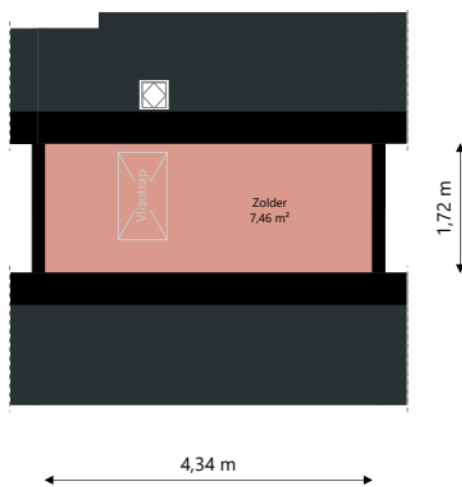

Nijestee i

Adres:	Irislaan 68-A 9713 RM GRONINGEN
Verdieping:	Derde verdieping
Schaal:	1:100
Datum:	31-03-2026
Organisatie:	Stichting Nijestee