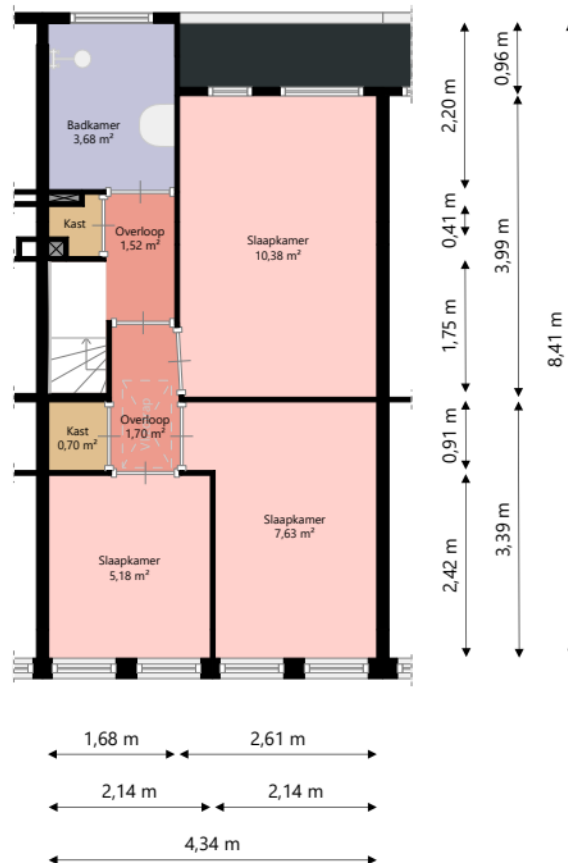

Nijestee i

Adres:	Irislaan 68-A 9713 RM GRONINGEN
Verdieping:	Begane grond
Schaal:	1:100
Datum:	31-03-2026
Organisatie:	Stichting Nijestee

Nijestee i

Adres: Irislaan 68-A
9713 RM GRONINGEN

Verdieping: Eerste verdieping

Schaal: 1:100

Datum: 31-03-2026

Organisatie: Stichting Nijestee

Nijestee i

Adres: Irislaan 68-A
9713 RM GRONINGEN

Verdieping: Tweede verdieping

Schaal: 1:100

Datum: 31-03-2026