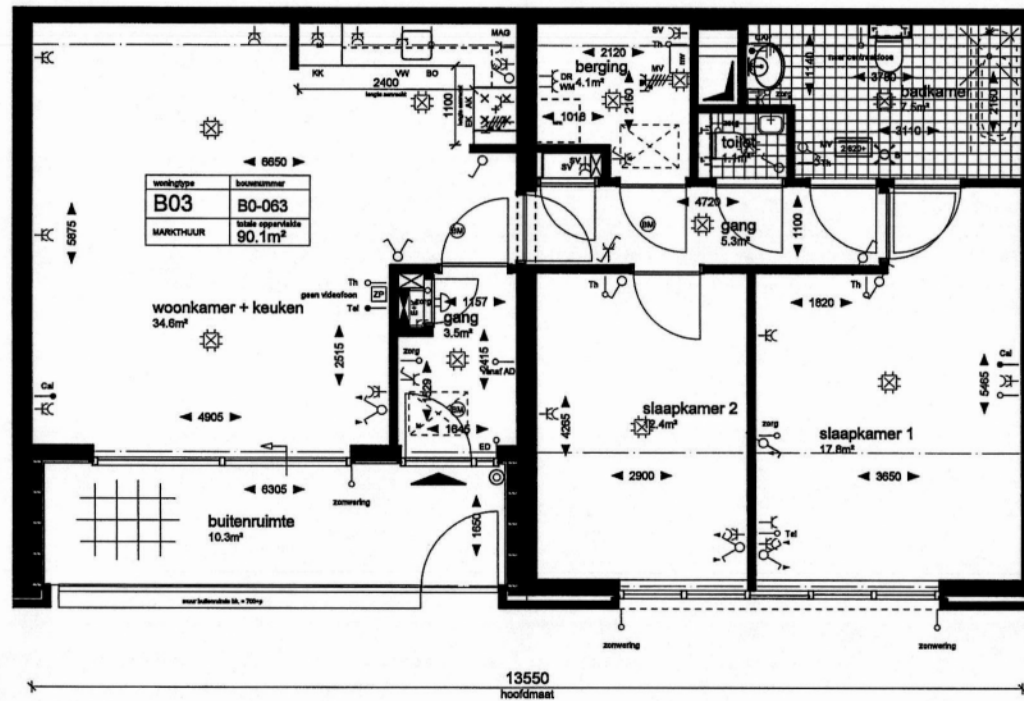

|  |                         |
|--|-------------------------|
| Projectnaam<br><b>Kadoeler Breek Amsterdam</b> |                         |
| Projectnummer:<br><b>A07101.00</b>             |                         |
| Schaal<br><b>1:50</b>                          | Bladnummer:<br><b>7</b> |
| Werktype:<br><b>B03</b>                        | Type:<br><b>Markt</b>   |
| Aantal<br><b>4</b>                             |                         |

7725  
hoogtemaat

**RENVOOI ELEKTRA**

- ↑ AD Aansluitpunt automatische deur loos
- ↑ vanaf AD Aansluitpunt vanaf automatische deur loos L.b.v. bediening
- ↑ zwg Aansluitpunt l.b.v. zorginstallatie loos
- ↑ Th Aansluitpunt thermostaat loos
- ↑ zswv Aansluitpunt zwenkverloos loos
- ↑ CA Aansluitpunt l.b.v. bediening zomw. loos
- ↑ CA Aansluitpunt centraal antenne loos
- ↑ CA Aansluitpunt centraal antenne bedraad
- ↑ Th Aansluitpunt telefoon loos
- ↑ Th Aansluitpunt telefoon bedraad
- Lichtaansluitpunt (geen armatuur)
- Centraaldoos
- Bewegingsmelder plafond
- Enkelpolige schakelaar
- Serieschakelaar
- Wisselchakelaar
- Wisselretractschakelaar
- Kruisschakelaar
- Wandcontactdoos, randaarde enkelv. inbw.
- Wandcontactdoos, randaarde tweevoudig inbouw
- Combinatie schakelaar/wandcontactdoos
- Combinatie wisselchakelaar/wandcontactdoos
- Perflex l.b.v. elektrisch koken (2x230V)
- 3 standenschakelaar mechanische ventilatie
- MV Perflex mechanische ventilatie centraaldoos plafond
- ↑ CAP Centraal Aard Punt
- Belddrukker
- Signaalgever belinstallatie
- Videofoon zwart/wit
- Rookmelder
- Zorgpost woonkamer (loos)
- ▬ Verdelkast