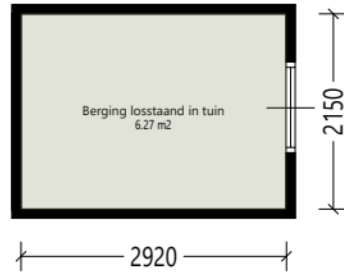

Begane_grond

Aan deze tekening en hoeveelheden kunnen geen rechten worden ontleend.

	Opdrachtgever	De Kernen	Aantal	1
	Complex	Complex 22109	Formaat	A3 lands.
	Adres	Lindenstraat 7	Verscaling	1: 60
	Plaats	BRAKEL	Getekend	COENCAD
	Tekening	Begane_grond	Datum	30-03-2026
	Kenmerk	1622109109		

Berging

Aan deze tekening en hoeveelheden kunnen geen rechten worden ontleend.

	Opdrachtgever	De Kernen	Aantal	1
	Complex	Complex 22109	Formaat	A3 lands.
	Adres	Lindenstraat 7	Verscaling	1: 60
	Plaats	BRAKEL	Getekend	COENCAD
	Tekening	Berging	Datum	30-03-2026
	Kenmerk	1622109109		

Aan deze tekening en hoeveelheden kunnen geen rechten worden ontleend. Symbolenset "Plattegrond"

 de kernen	Opdrachtgever	De Kernen	Aantal	1
	Complex	Complex 22109	Formaat	A3 lands.
	Adres		Verscaling	1: 60
	Plaats	BRAKEL	Getekend	COENCAD
	Tekening	Situatie	Datum	30-03-2026
	Kenmerk			