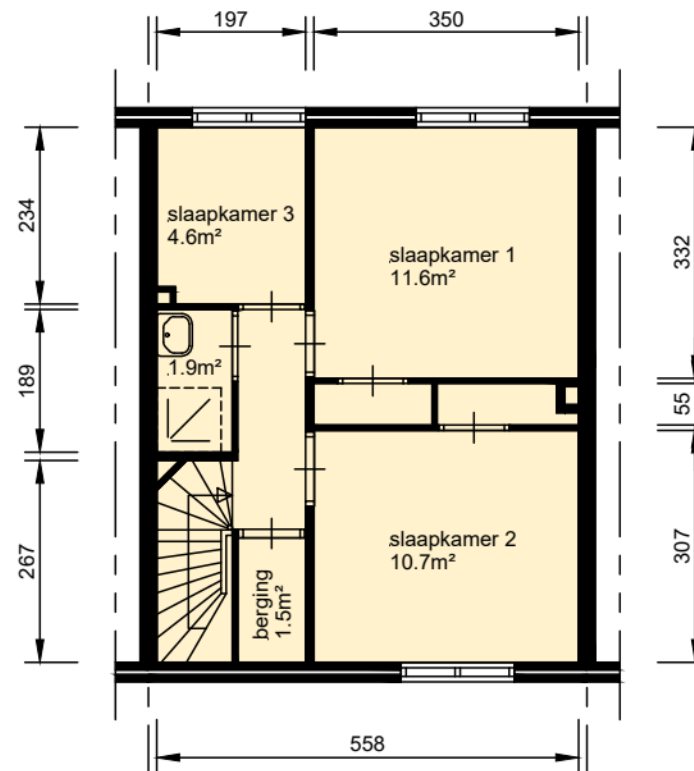

begane grond

gebruiksoppervlak woonfunctie 79.23m²

verdieping

Aan deze tekeningen kunnen geen rechten worden ontleend. De maten kunnen in werkelijkheid afwijken.

Plaats:
Utrecht

Straat:
Johan Brouwerlaan 14

Bestandsnaam
HBV0_0398_40366014382_GBO.dwg
Complex
0398

Datum:
31-08-2009
12-06-2023