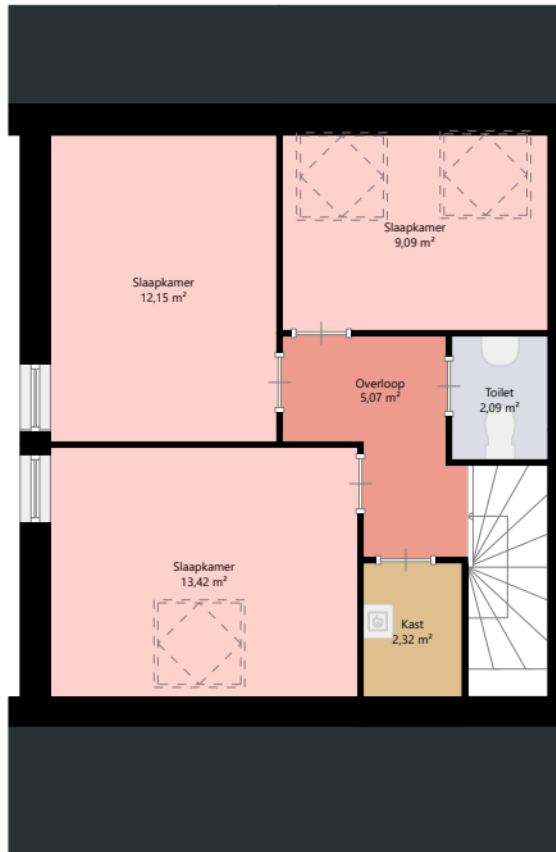

Adres:	Verbindingsweg 18 9679HX SCHEEMDA
Verdieping:	Begane grond
Schaal:	1:100
Datum:	21-04-2024
Organisatie:	Stichting Acantus

Adres:	Verbindingsweg 18 9679HX SCHEEMDA
Verdieping:	Eerste verdieping
Schaal:	1:100
Datum:	21-04-2024
Organisatie:	Stichting Acantus