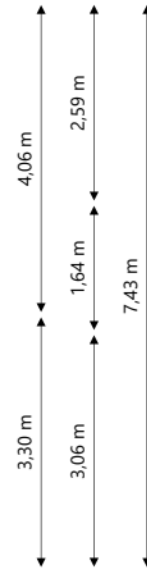

Adres:	Verbindingsweg 18 9679HX SCHEEMDA
Verdieping:	Begane grond
Schaal:	1:100
Datum:	21-04-2024
Organisatie:	Stichting Acantus

Adres:	Verbindingsweg 18 9679HX SCHEEMDA
Verdieping:	Eerste verdieping
Schaal:	1:100
Datum:	21-04-2024
Organisatie:	Stichting Acantus