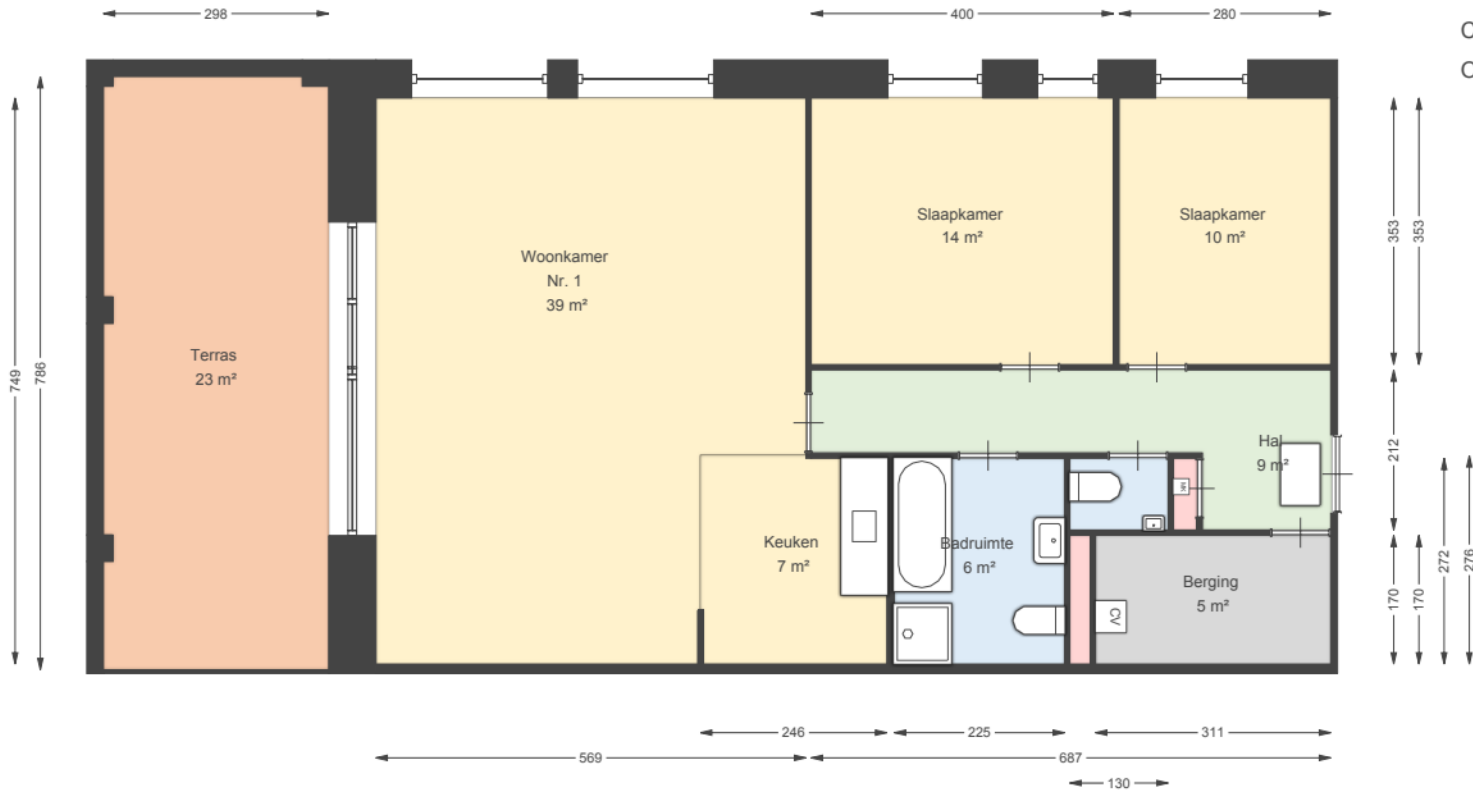

00 Begane grond

Mast 1 3751WE Bunschoten-Spakenburg

Datum 01-04-2026
Schaal 1:100
Clustercode 26240
OGE Nummer 2624001001

00 Begane grond - Losstaande berging

**Mast 1 3751WE
Bunschoten-Spakenburg**

Datum	01-04-2026
Schaal	1:100
Clustercode	26240
OGE Nummer	2624001001