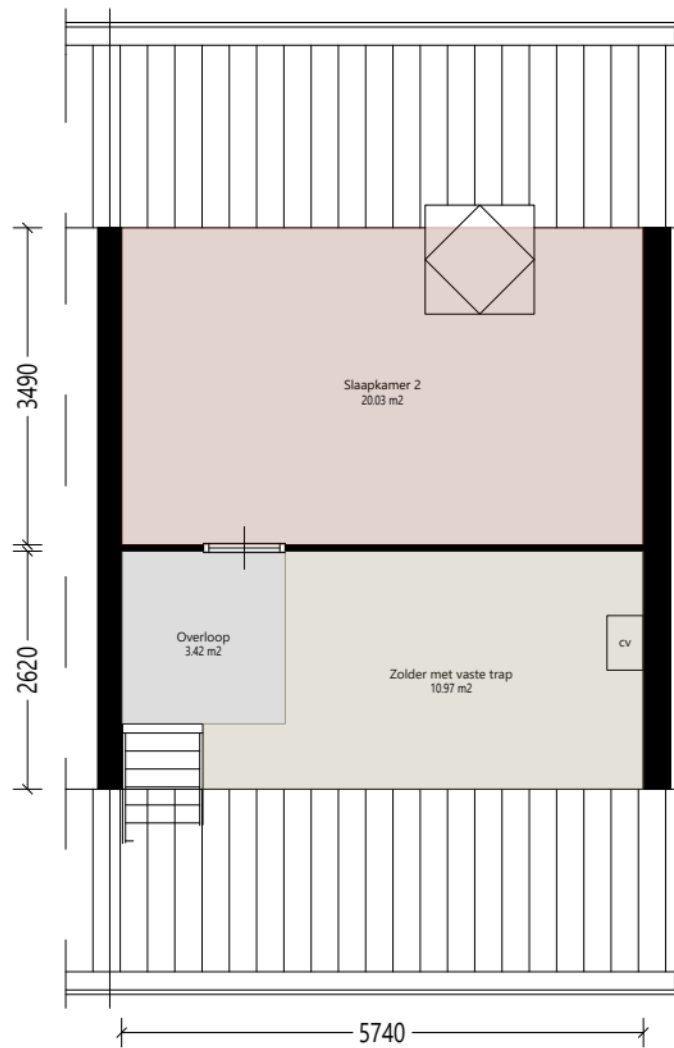

Begane_grond

Aan deze tekening en hoeveelheden kunnen geen rechten worden ontleend.

	Opdrachtgever	De Kernen	Aantal	1
	Complex	Complex 22111	Formaat	A3 lands.
	Adres	Baldershof 10	Verscaling	1: 60
	Plaats	BRAKEL	Getekend	COENCAD
	Tekening	Begane_grond	Datum	30-03-2026
	Kenmerk	1622111105		

Zolder

Aan deze tekening en hoeveelheden kunnen geen rechten worden ontleend.

	Opdrachtgever	De Kernen	Aantal	1
	Complex	Complex 22111	Formaat	A3 lands.
	Adres	Baldershof 10	Verscaling	1: 60
	Plaats	BRAKEL	Getekend	COENCAD
	Tekening	Zolder	Datum	30-03-2026
	Kenmerk	1622111105		

Aan deze tekening en hoeveelheden kunnen geen rechten worden ontleend. Symbolenset "Plattegrond"

Opdrachtgever	De Kernen	Aantal	1
Complex	Complex 22111	Formaat	A3 lands.
Adres		Verscaling	1: 50
Plaats	BRAKEL	Getekend	COENCAD
Tekening	Situatie	Datum	30-03-2026
Kenmerk			