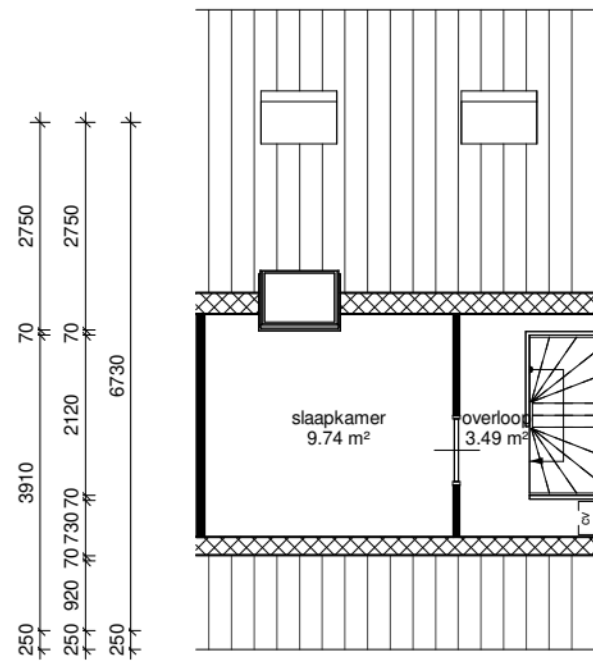

Adres	: J.J.A. Gouverneurstraat 90		
Postcode	: 3314RP DORDRECHT		
Complexnummer	: 393		
Complexnaam	: H.F. Tollenstraat eo		
Woningtype	: Woningtype Esp	Schaal	: 1:100
Datum	: 04/07/2023	Formaat	: A4