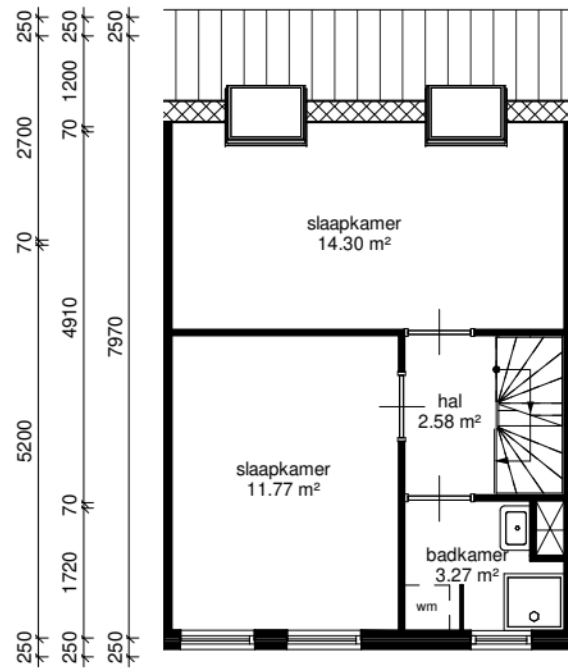

Adres	: J.J.A. Gouverneurstraat 90		
Postcode	: 3314RP DORDRECHT		
Complexnummer	: 393		
Complexnaam	: H.F. Tollenstraat eo		
Woningtype	: Woningtype Esp	Schaal	: 1:100
Datum	: 04/07/2023	Formaat	: A4