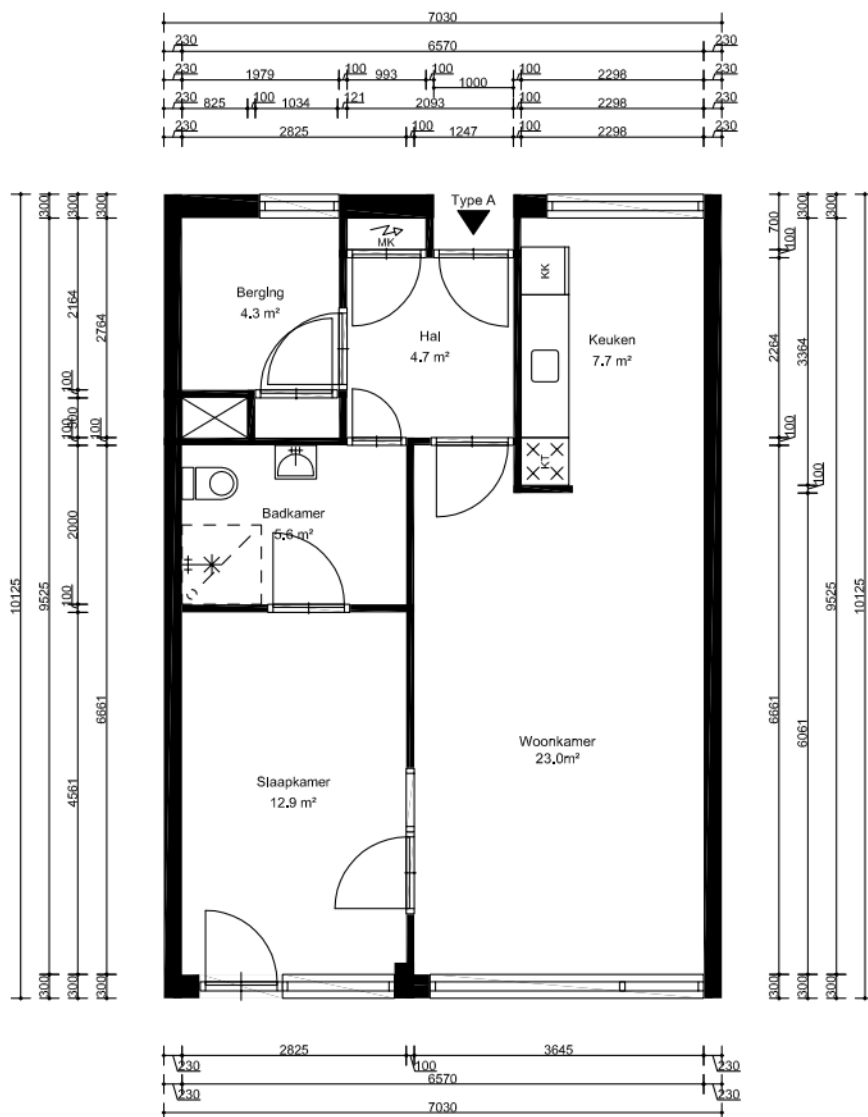

Hamrikheem in Groningen

Woningplattegrond Type A

Woonoppervlakte = 60.8 m²

Getekend: JM
 Datum: 25-08-2014
 Gewijzigd:
 Adres: Soendastraat, Groningen

VHE nummer:
 Verdieping:
 Complexnummer: 65305
 Opmerkingen