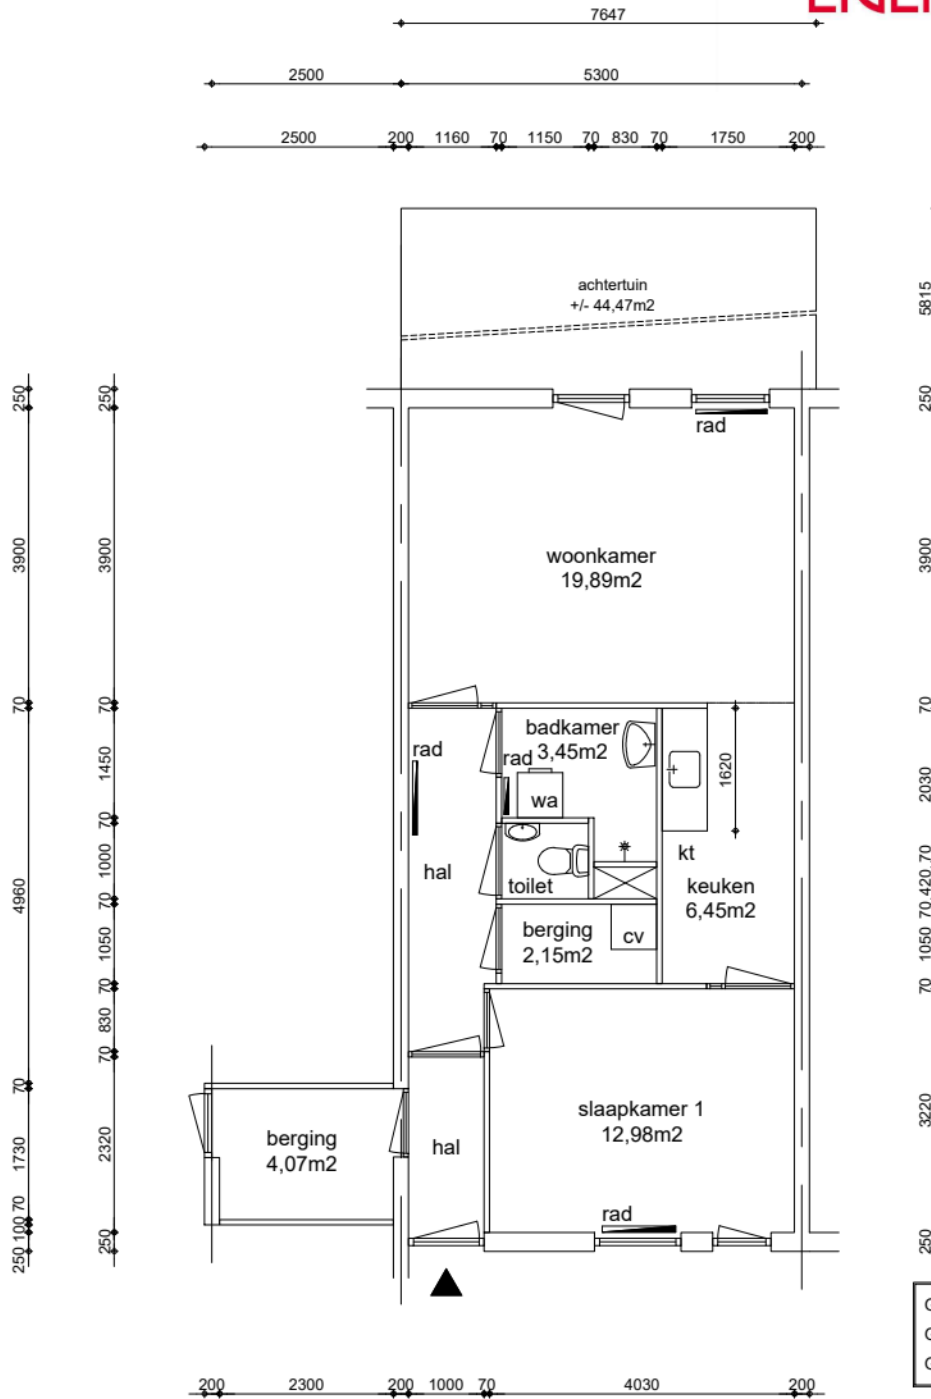

# EIGEN HAARD

GO wonen:	59,03m <sup>2</sup>
GO overig intern:	0,00m <sup>2</sup>
GO overig extern:	0,00m <sup>2</sup>

Woonoppervlakte:	43,92m <sup>2</sup>
------------------	---------------------

Appartement  
GO wonen 59,03m<sup>2</sup>

Maatvoering is in millimeters, en is slechts ter indicatie !  
Alle op de tekening aangegeven maten zijn "circa" maten.  
Er kunnen geen rechten aan de tekening worden ontleend