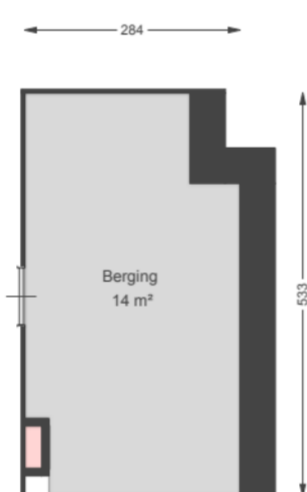

-01 Kelder

Schuttersweg 25 1217PV Hilversum

Datum	01-04-2026
Schaal	1:100
Clustercode	12460
OGE Nummer	1246001013

-01 Kelder - Losstaande berging

Schuttersweg 25 1217PV Hilversum

Datum	01-04-2026
Schaal	1:100
Clustercode	12460
OGE Nummer	1246001013