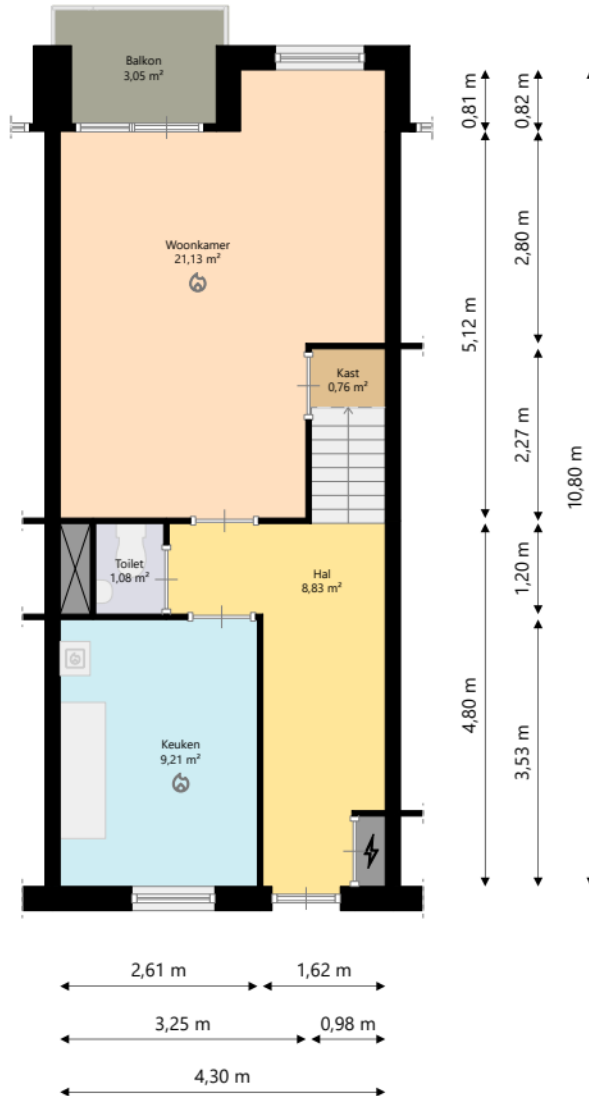

Adres:	Vissersdijk 49 9671EG WINSCHOTEN
Verdieping:	Begane grond
Schaal:	1:100
Datum:	11-06-2025
Organisatie:	Stichting Acantus

Adres:	Vissersdijk 49 9671EG WINSCHOTEN
Verdieping:	Tweede verdieping
Schaal:	1:100
Datum:	11-06-2025
Organisatie:	Stichting Acanthus

Adres:	Vissersdijk 49 9671EG WINSCHOTEN
Verdieping:	Derde verdieping
Schaal:	1:100
Datum:	11-06-2025
Organisatie:	Stichting Acantus