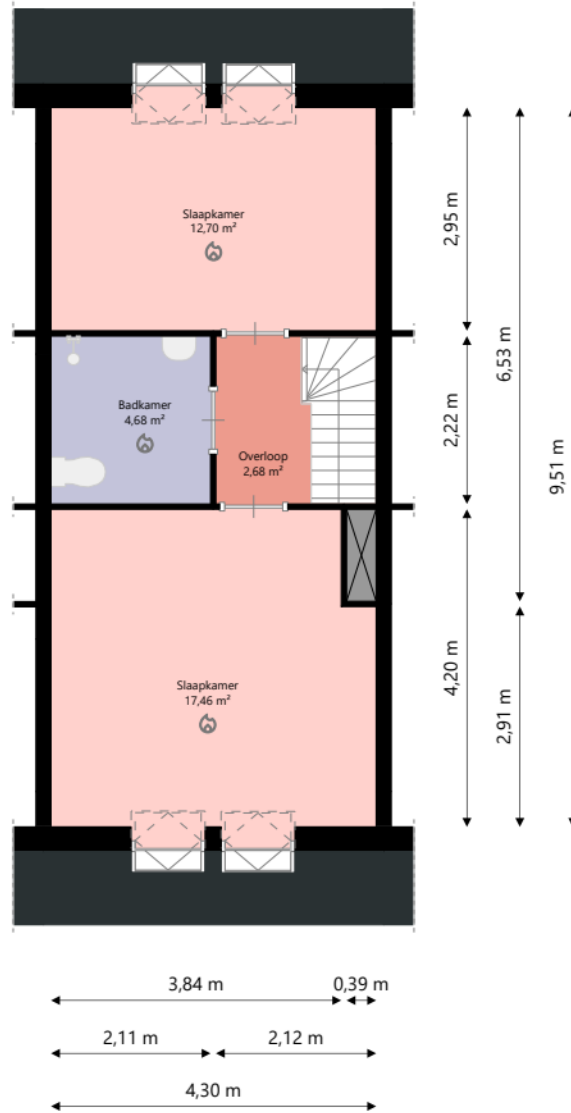

Adres:	Vissersdijk 49 9671EG WINSCHOTEN
Verdieping:	Begane grond
Schaal:	1:100
Datum:	11-06-2025
Organisatie:	Stichting Acantus

Adres:	Vissersdijk 49 9671EG WINSCHOTEN
Verdieping:	Tweede verdieping
Schaal:	1:100
Datum:	11-06-2025
Organisatie:	Stichting Acanthus

Adres:	Vissersdijk 49 9671EG WINSCHOTEN
Verdieping:	Derde verdieping
Schaal:	1:100
Datum:	11-06-2025
Organisatie:	Stichting Acantus