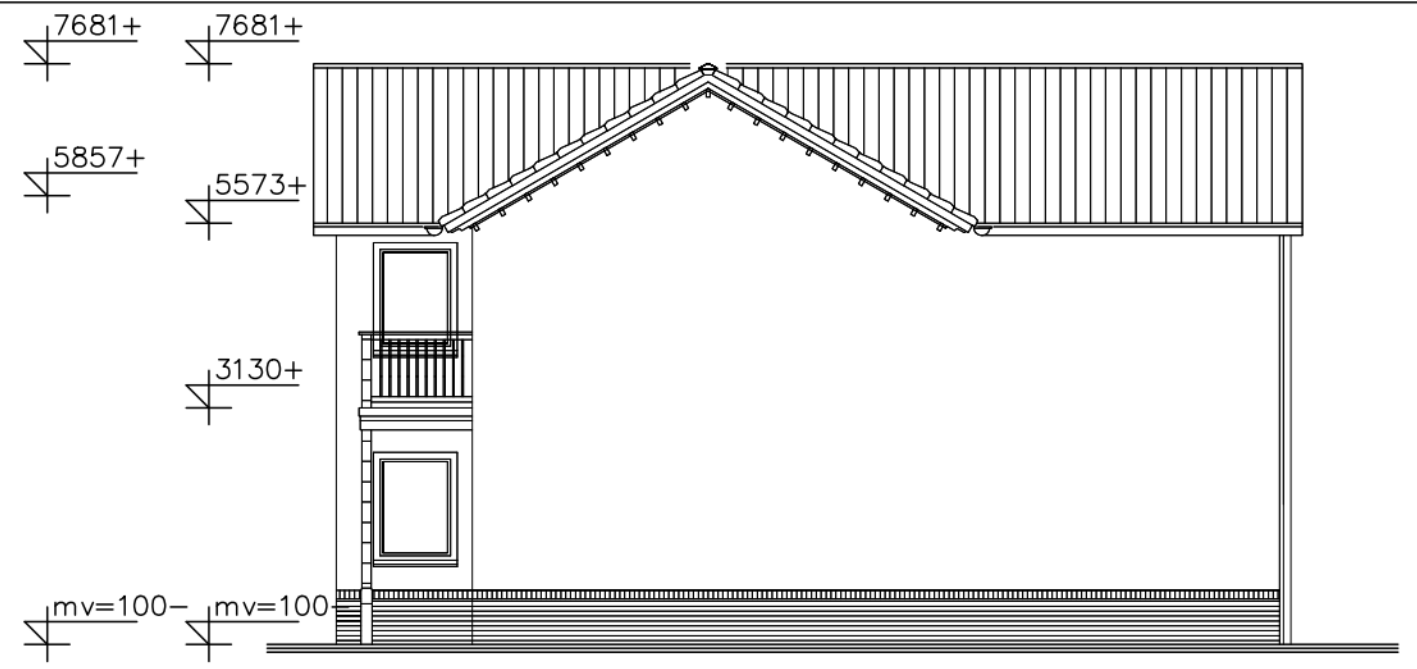

Voorgevel

Achtergevel

Zijgevel

Beganegrond

Doorsnede

Adres : Reelaan 108  
 Complex : 100810  
 Complex naam : Reelaan  
 Bouwjaar : 2001  
 Reno jaar : nvt  
 Gewijzigd : 19-07-2006