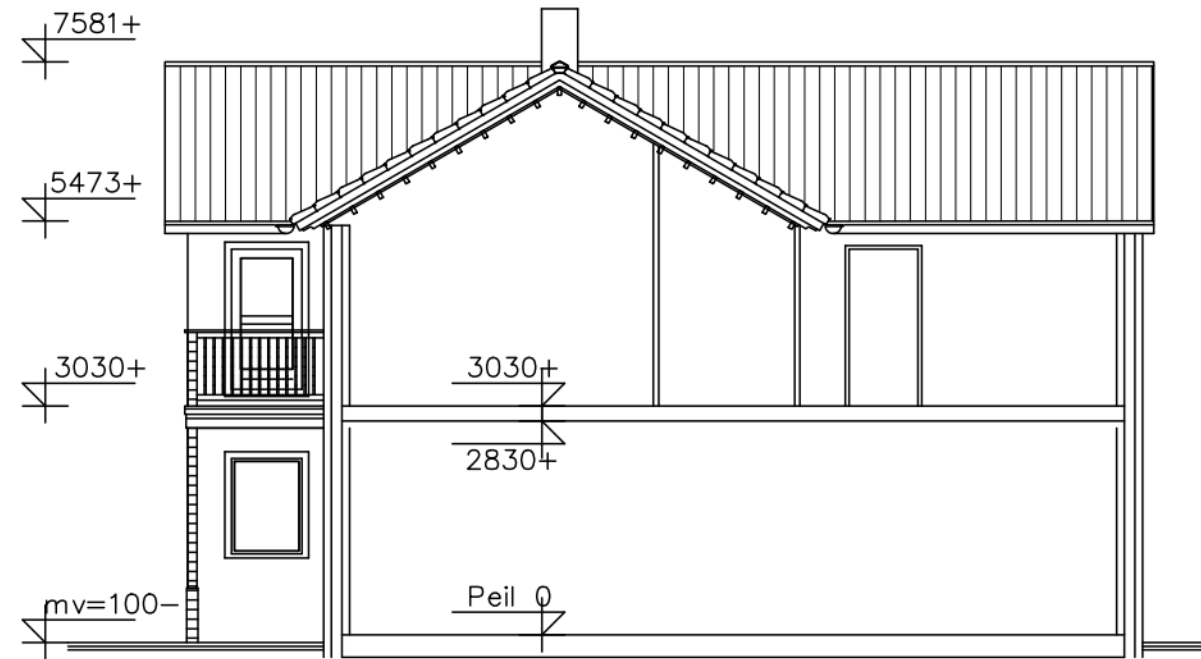

Voorgevel

Achtergevel

Zijgevel

Beganegrond

Doorsnede

Adres : Reelaan 108  
 Complex : 100810  
 Complex naam : Reelaan  
 Bouwjaar : 2001  
 Reno jaar : nvt  
 Gewijzigd : 19-07-2006