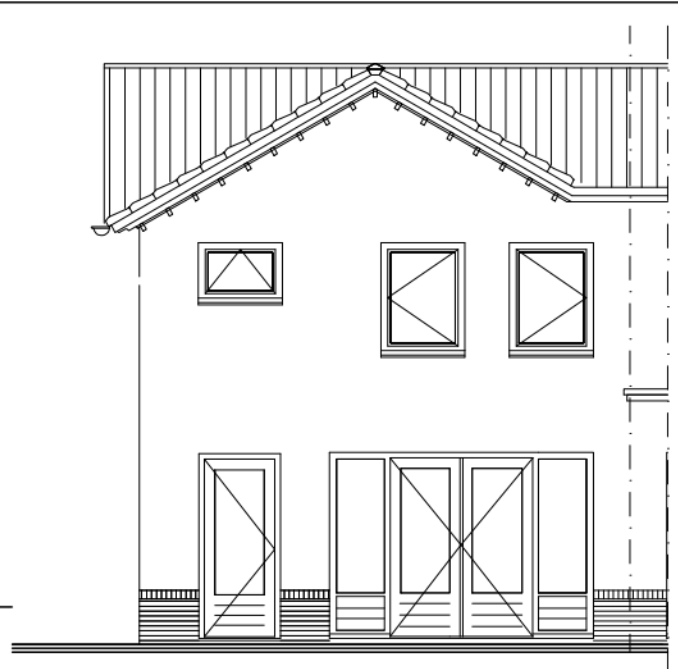

Voorgevel

Achtergevel

Zijgevel

Beganegrond

Doorsnede

Adres : Reelaan 108  
 Complex : 100810  
 Complex naam : Reelaan  
 Bouwjaar : 2001  
 Reno jaar : nvt  
 Gewijzigd : 19-07-2006