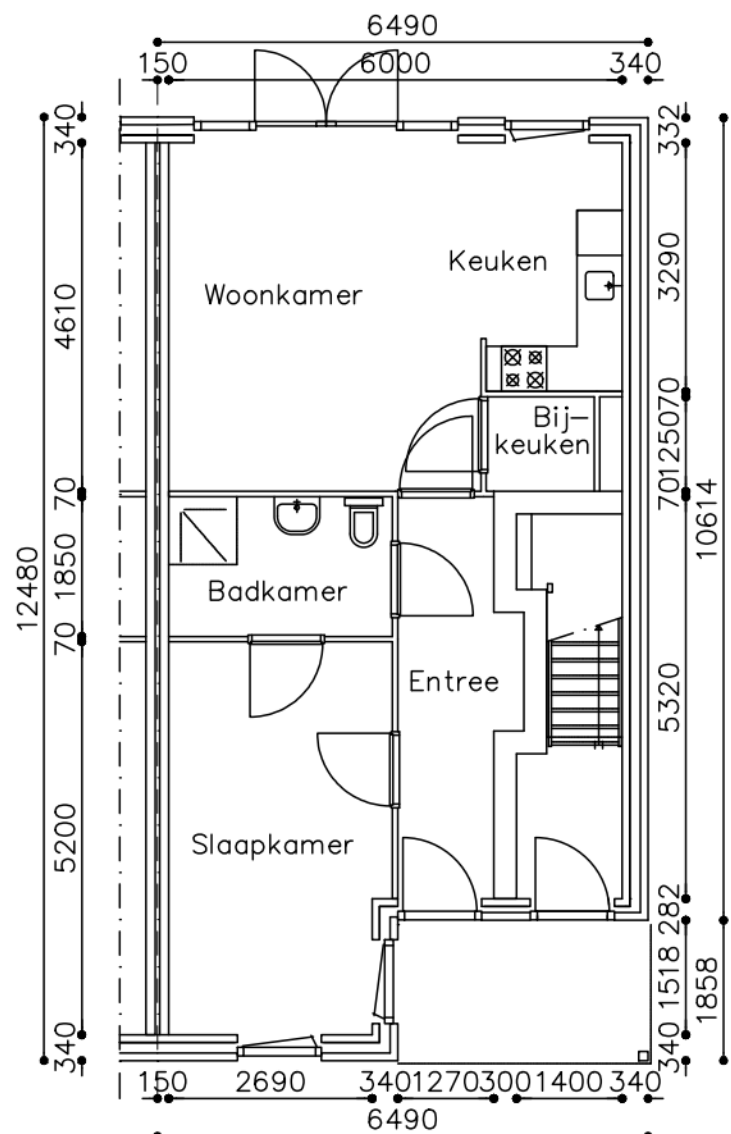

Voorgevel

Achtergevel

Zijgevel

Beganegrond

Doorsnede

Adres : Reelaan 108  
 Complex : 100810  
 Complex naam : Reelaan  
 Bouwjaar : 2001  
 Reno jaar : nvt  
 Gewijzigd : 19-07-2006