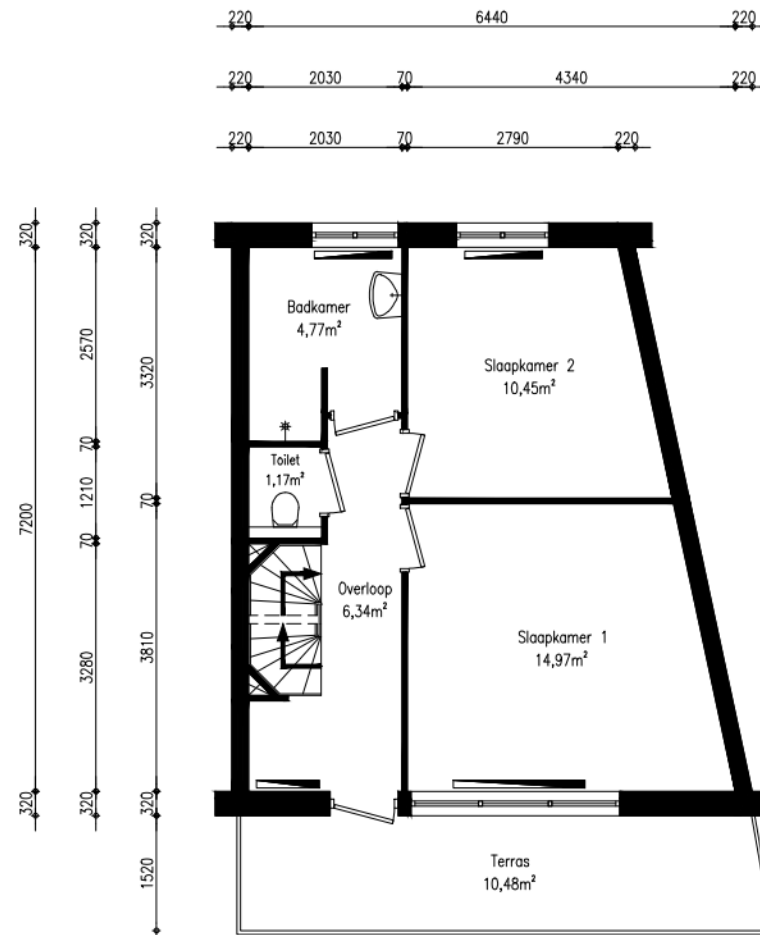

Begane grond

1e verdieping

2e verdieping

Renvooi

wp	opstelplaats warmtepomp
oz	omvormer zonnepanelen
zb	opstelplaats zonneboiler
mk	meterkast
mv	mechanische ventilatie unit
wtw	opstelplaats warmteterugwinningunit
kt/ekt	kooktoestel, elektrisch kooktoestel
kk/wm	plaatsingsruimte koelkast, wasmachine
cv	opstelplaats cv-ketel
geiser	opstelplaats geiser
mh	opstelplaats moederhaard
gk	opstelplaats gaskachel
b.	opstelplaats elektrische boiler
	radialor

NEN 2580

GO wonen
126,02 m²

GO overig intern
0,00m²

GO overig extern
8,51m²

Buitenruimte: 63,78m²

Adres:
Rondeel 47

Plaats:
Leusden

Schaal: 1:100
Formaat: A3
Datum: 05-03-2026
Tekenaar: KM