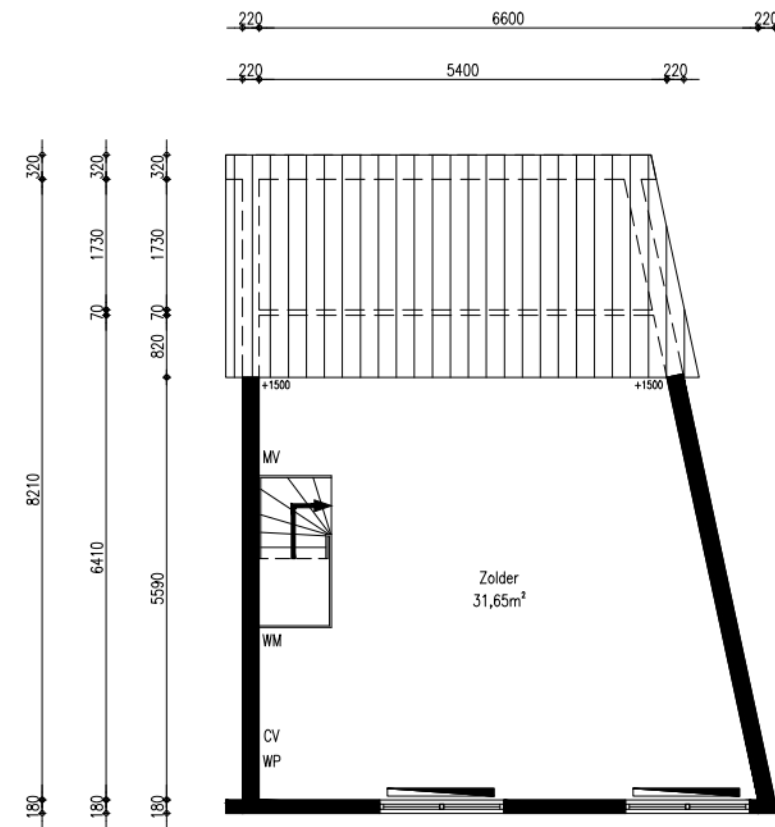

Begane grond

1e verdieping

2e verdieping

Renvooi

wp	opstelplaats warmtepomp
oz	omvormer zonnepanelen
zb	opstelplaats zonneboiler
mk	meterkast
mv	mechanische ventilatie unit
wtw	opstelplaats warmteterugwinningunit
kt/ekt	kooktoestel, elektrisch kooktoestel
kk/wm	plaatsingsruimte koelkast, wasmachine
cv	opstelplaats cv-ketel
geiser	opstelplaats geiser
mh	opstelplaats moederhaard
gk	opstelplaats gaskachel
b.	opstelplaats elektrische boiler
	radialor

NEN 2580

GO wonen
126,02 m²

GO overig intern
0,00m²

GO overig extern
8,51m²

Buitenruimte: 63,78m²

Adres:
Rondeel 47

Plaats:
Leusden

Schaal: 1:100
Formaat: A3
Datum: 05-03-2026
Tekenaar: KM