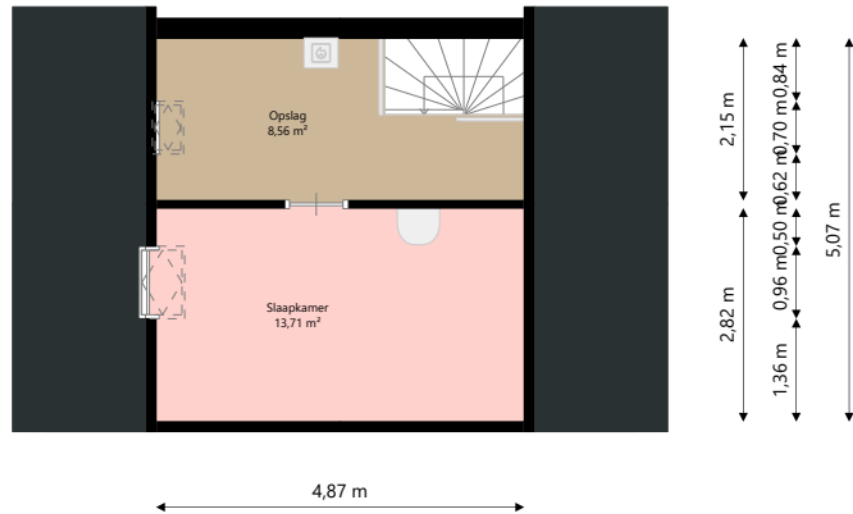

WOON
KRACHT
10

Adres:	Moermond 160 3334CP ZWIJNDRECHT
Verdieping:	Begane grond
Schaal:	1:100
Datum:	10-02-2025
Organisatie:	Stichting Woonkracht10

Adres:	Moermond 160 3334CP ZWIJNDRECHT
Verdieping:	Eerste verdieping
Schaal:	1:100
Datum:	10-02-2025
Organisatie:	Stichting Woonkracht10

WOON
KRACHT
10

Adres: Moermond 160
3334CP ZWIJNDRECHT

Verdieping: Tweede verdieping

Schaal: 1:100

Datum: 10-02-2025

Organisatie: Stichting Woonkracht10