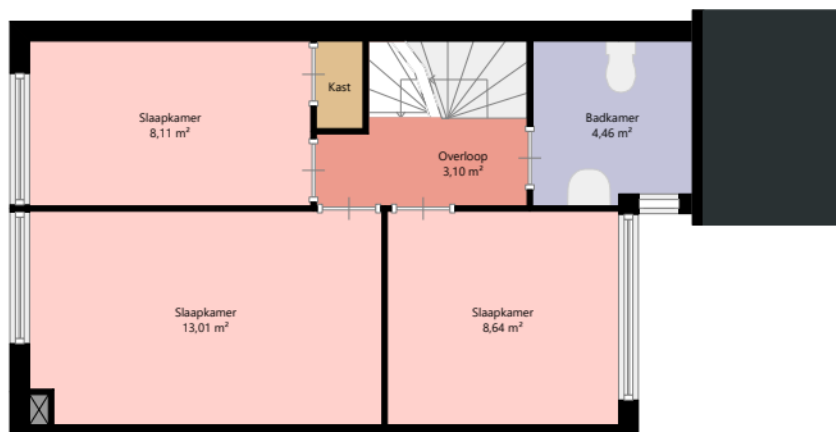

WOON
KRACHT
10

Adres:	Moermond 160 3334CP ZWIJNDRECHT
Verdieping:	Begane grond
Schaal:	1:100
Datum:	10-02-2025
Organisatie:	Stichting Woonkracht10

Adres:	Moermond 160 3334CP ZWIJNDRECHT
Verdieping:	Eerste verdieping
Schaal:	1:100
Datum:	10-02-2025
Organisatie:	Stichting Woonkracht10

WOON
KRACHT
10

Adres: Moermond 160
3334CP ZWIJNDRECHT

Verdieping: Tweede verdieping

Schaal: 1:100

Datum: 10-02-2025

Organisatie: Stichting Woonkracht10