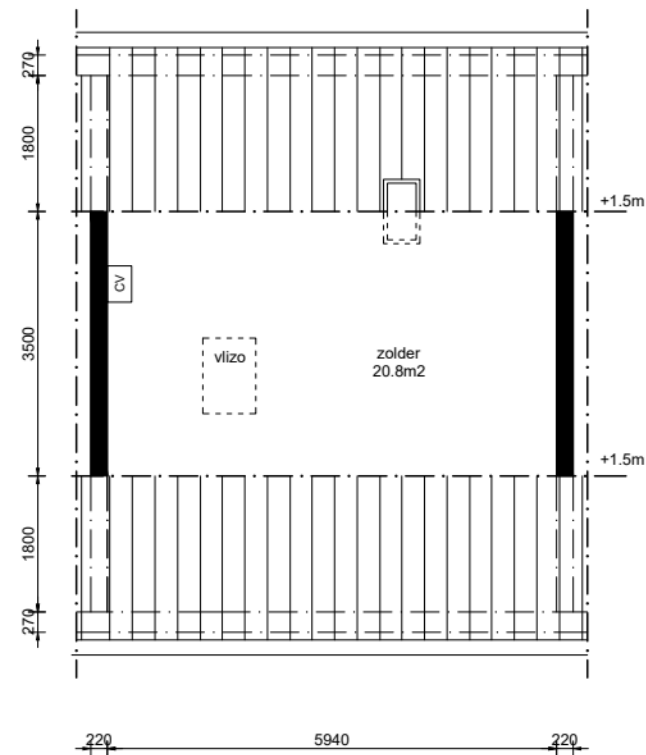

begane grond

GO=42.2m²

1e verdieping

GO=42.2m²

zolder

GO=20.8m²

Aan deze tekeningen kunnen geen rechten worden ontleend. De maten kunnen in werkelijkheid afwijken.

Complexnr.	type	subtype	Straat	schaal 1:100
60070	A	T	Prinses Ireneweg 4	datum: 10-11-2021
				Bestand: 60070-A-T-4

GO=105.2m²