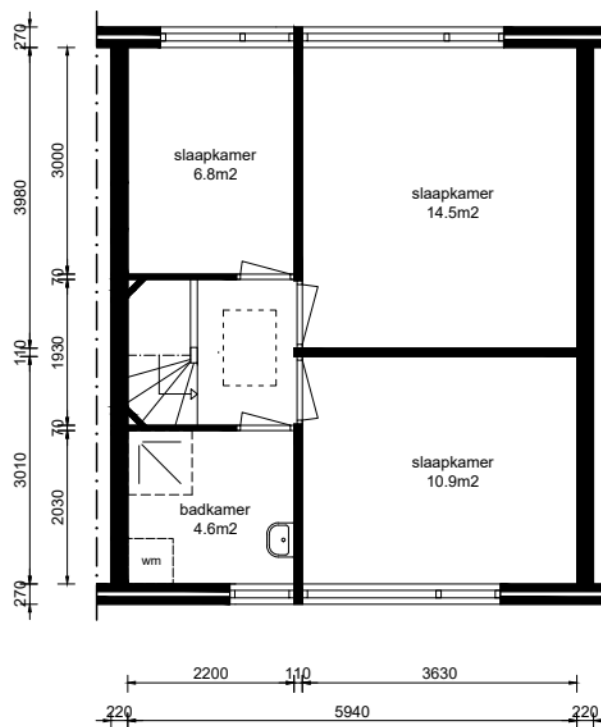

begane grond

GO=42.2m²

1e verdieping

GO=42.2m²

zolder

GO=20.8m²

Aan deze tekeningen kunnen geen rechten worden ontleend. De maten kunnen in werkelijkheid afwijken.

Complexnr.	type	subtype	Straat	schaal 1:100
60070	A	T	Prinses Ireneweg 4	datum: 10-11-2021
				Bestand: 60070-A-T-4

GO=105.2m²