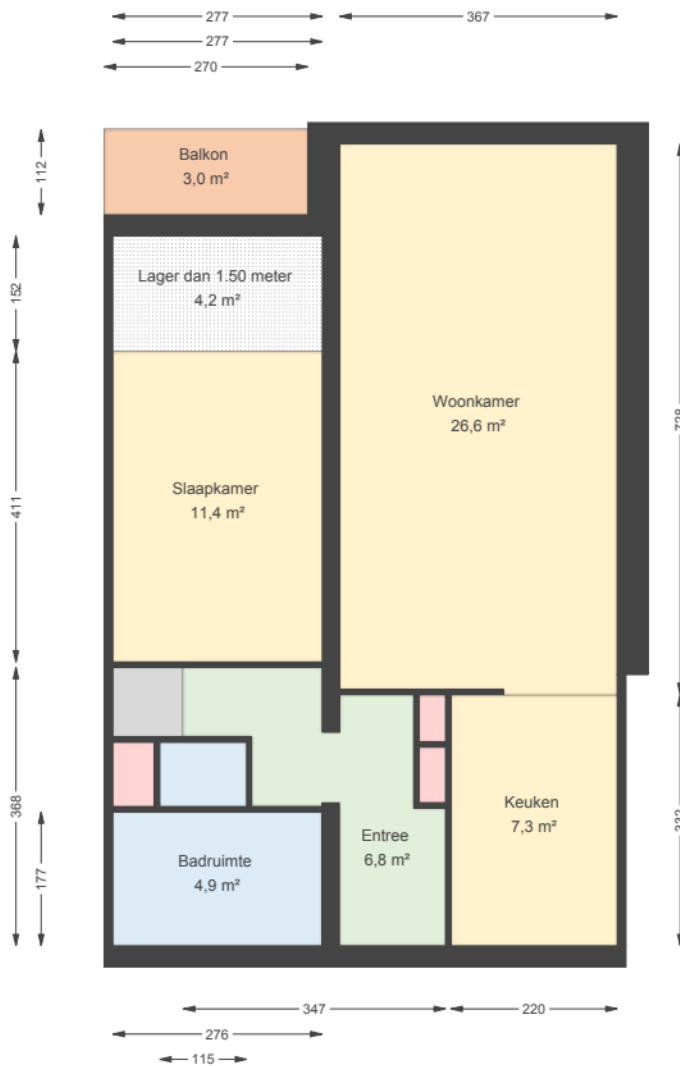

00 Begane grond

Componistenpad 198 3816DM
AMERSFOORT

| | |
|---|----------------|
| Datum | 11-03-2026 |
| Schaal | 1:100 |
| Aantal slaapkamers [DQ] | 1 |
| Energie label | A+ |
| Huisnummer | 198 |
| Oppervlakte Externe bergruimte [NEN2580] | 0,00 m² |
| Oppervlakte Gebouwgebonden buitenruimte [NEN2580] | 3,03 m² |
| Oppervlakte Overige Inpandige ruimte [NEN2580] | 16,54 m² |
| Oppervlakte Wonen [NEN2580] | 61,87 m² |
| Straat | Componistenpad |

01 Eerste verdieping

Componistenpad 198 3816DM
AMERSFOORT

| | |
|---|----------------------|
| Datum | 11-03-2026 |
| Schaal | 1:100 |
| Aantal slaapkamers [DQ] | 1 |
| Energielabel | A+ |
| Huisnummer | 198 |
| Oppervlakte Externe bergruimte [NEN2580] | 0,00 m ² |
| Oppervlakte Gebouwgebonden buitenruimte [NEN2580] | 3,03 m ² |
| Oppervlakte Overige Inpandige ruimte [NEN2580] | 16,54 m ² |
| Oppervlakte Wonen [NEN2580] | 61,87 m ² |
| Straat | Componistenpad |