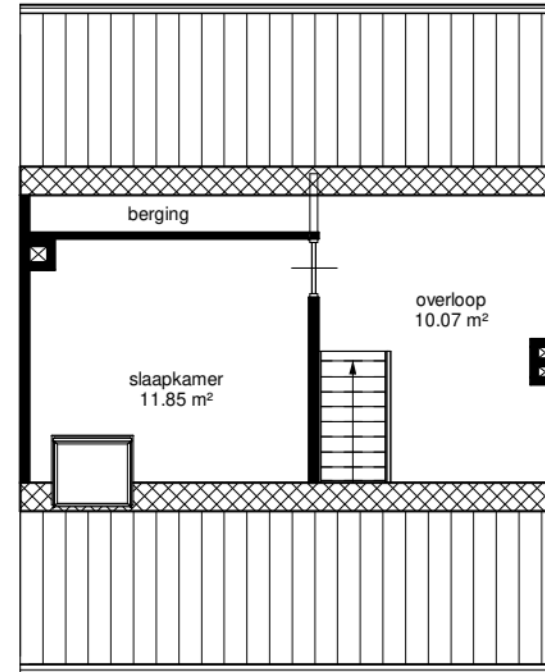

180 1960 180

180
3420
280
280
2970
4070
11380
80
4630
280 130 850 130 1000 120
280 1380
280

120 3700 130 3100 120
120 3700 130 900 90 820 90 1200 120
120 6930 120

begane grond

80
492
3232

120 3700 130 3100 120
120 6930 120

eerste verdieping

wold & waard
hitech

Adres: Wibrandusstraat 3
Postcode: 9831SH Aduard
Schaal: 1 : 100
Datum: 08-01-2022
 hitech
<small>Alle maten zijn onder voorbehoud en kan door afwijking kort u geen rechten ontlenen</small>