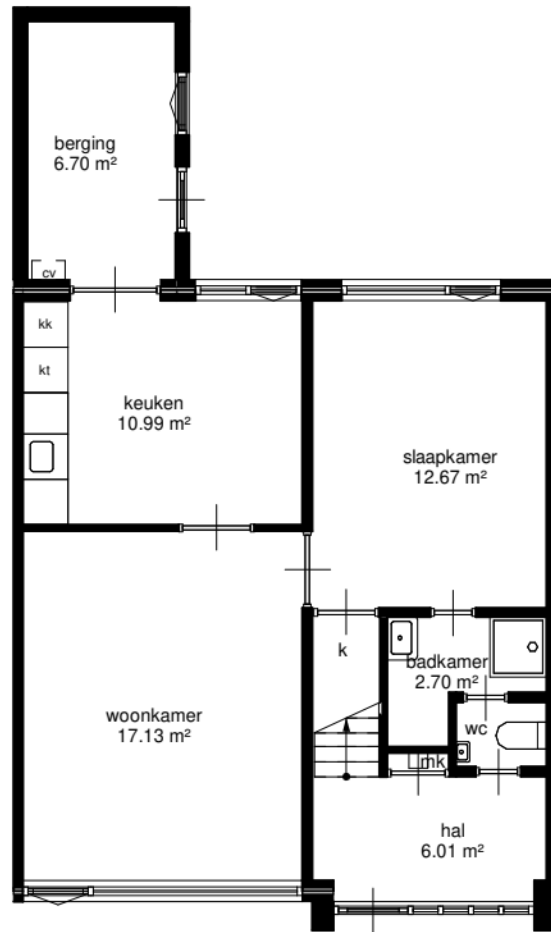

180 1960 180

180
3420
280
280
2970
4070
11380
80
4630
280 130 850 130 1000 120
280 1380
280

120 3700 130 3100 120
120 3700 130 900 90 820 90 1200 120
120 6930 120

begane grond

80
492
3232

120 3700 130 3100 120
120 6930 120

eerste verdieping

wold & waard
hitech

Adres: Wibrandusstraat 3
Postcode: 9831SH Aduard
Schaal: 1 : 100
Datum: 08-01-2022
 hitech
<small>Alle maten zijn onder voorbehoud en kan door afwijking kort u geen rechten ontlenen</small>