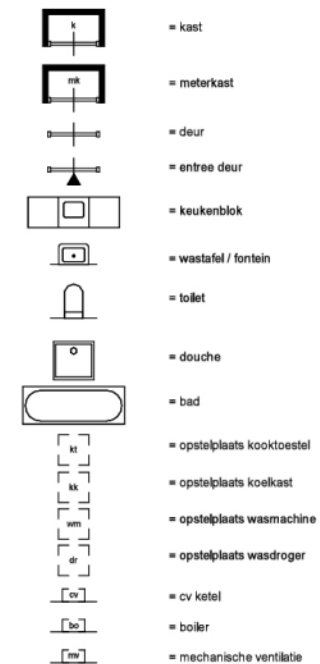

LEGENDA

Adres: Achtermeulenlaan 45

Plaats: Bussum

Complex nummer: 14020

Verdieping: 01 Eerste verdieping

Schaal: 1 : 100

VHE-NR: 1402005001

Datum: 23-06-2023

Format: A3

Luxs B.V.

Woningtype: 14020_WoningtypeBesp1

LET OP: Aan deze tekening kunnen geen rechten worden ontleend.