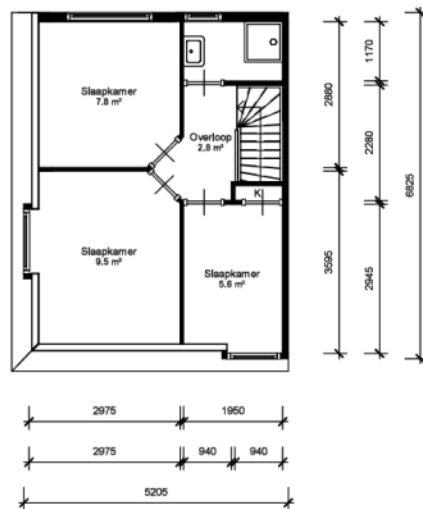

LEGENDA

- = kast
- = meterkast
- = deur
- = entree deur
- = keukenblok
- = wastafel / fontein
- = toilet
- = douche
- = bad
- = opstelplaats kooktoestel
- = opstelplaats koelkast
- = opstelplaats wasmachine
- = opstelplaats wasdroger
- = cv ketel
- = boiler
- = mechanische ventilatie

	Adres: Achtermeulenlaan 45		Plaats: Bussum	
	Complex nummer: 14020	Verdieping: 00 Begane grond	Schaal: 1 : 100	
	VHE-NR: 1402005001	Datum: 23-06-2023	Format: A3	Luxe B.V.
	Woningtype: 14020_WoningtypeBesp1	LET OP: Aan deze tekening kunnen geen rechten worden ontleend.		