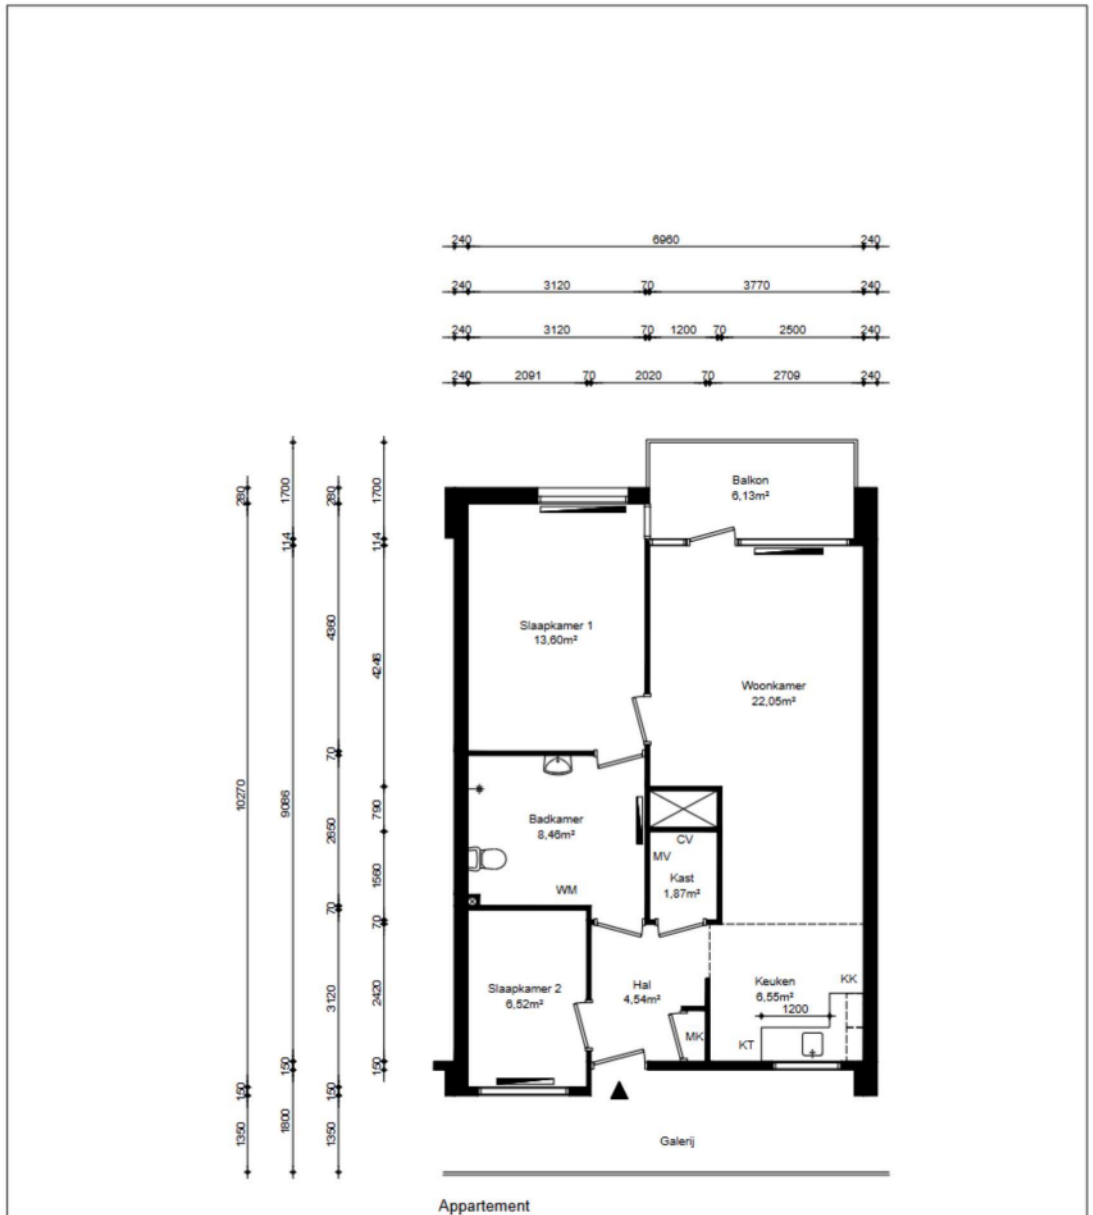

Sheets and Views
 1364-136400346
 Westerheem
 322_Plattegrond

Renvooi

- wp opstelplaats warmtepomp
- oz omvormer zonnepanelen
- zb opstelplaats zonneboiler
- mk meterkast
- mv mechanische ventilatie unit
- wtw opstelplaats warmteterugwinningseenheid
- kt/ekt kooktoestel, elektrisch kooktoestel
- kk/wm plaatsingsruimte koelkast, wasmachine
- cv opstelplaats cv-ketel
- geiser opstelplaats geiser
- mh opstelplaats moederhaard
- gk opstelplaats gaskachel
- b. opstelplaats elektrische boiler
- radiator radiator

Westerheem 322, Heemskerk		
Woon	1364	50 vloer 65.41 m ²
MAAT	19-09-2022	50 overige 00.00 m ²
Formaat A4	Scale 1:100	50 buiten 00.00 m ²
VIBE 136400346	plattegrondtype	Type 1364A
<small> Plaatsgeving is in meters. Bij fouten geen aansprakelijkheid van de leverancier aanvaard. De afgeleverde tekening is bestemd voor gebruik op 100% schaal. Het is niet toegestaan deze te kopiëren of te verspreiden. Het is niet toegestaan deze te kopiëren of te verspreiden. Het is niet toegestaan deze te kopiëren of te verspreiden. </small>		