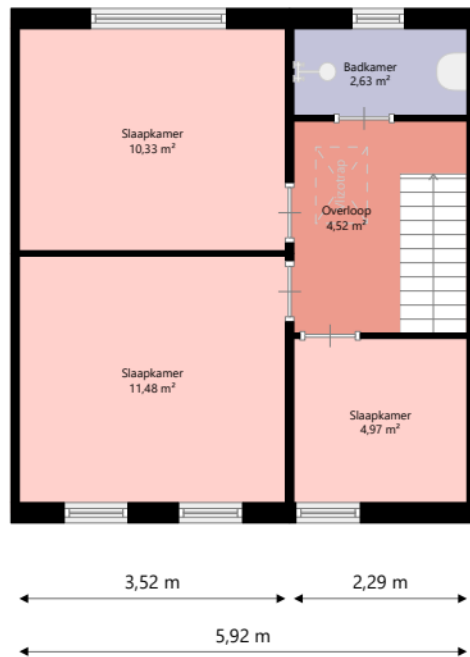

| | |
|--------------|-------------------------------------|
| Adres: | Lijsterstraat 29 9679JB SCHEEMDA |
| Verdieping: | Begane grond |
| Schaal: | 1:100 |
| Datum: | 21-04-2024 |
| Organisatie: | Stichting Acantus |

| | |
|--------------|-------------------------------------|
| Adres: | Lijsterstraat 29 9679JB SCHEEMDA |
| Verdieping: | Eerste verdieping |
| Schaal: | 1:100 |
| Datum: | 21-04-2024 |
| Organisatie: | Stichting Acantus |