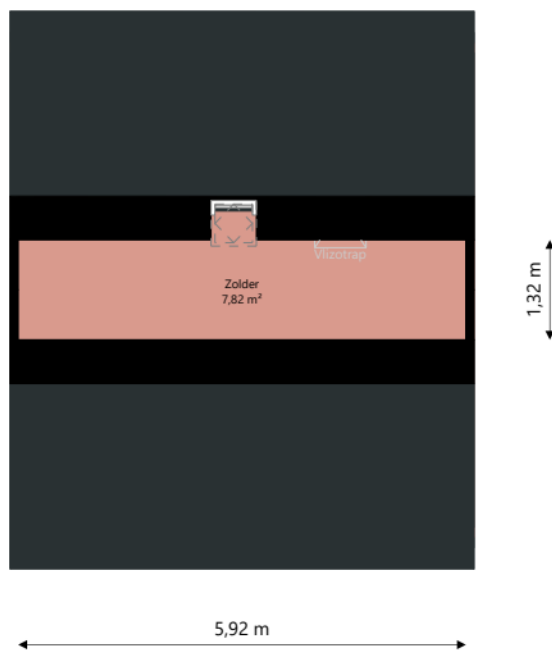

| | |
|--------------|-------------------------------------|
| Adres: | Lijsterstraat 29 9679JB SCHEEMDA |
| Verdieping: | Begane grond |
| Schaal: | 1:100 |
| Datum: | 21-04-2024 |
| Organisatie: | Stichting Acantus |

| | |
|--------------|-------------------------------------|
| Adres: | Lijsterstraat 29 9679JB SCHEEMDA |
| Verdieping: | Eerste verdieping |
| Schaal: | 1:100 |
| Datum: | 21-04-2024 |
| Organisatie: | Stichting Acantus |

| | |
|--------------|-------------------------------------|
| Adres: | Lijsterstraat 29 9679JB SCHEEMDA |
| Verdieping: | Zolder |
| Schaal: | 1:100 |
| Datum: | 21-04-2024 |
| Organisatie: | Stichting Acantus |