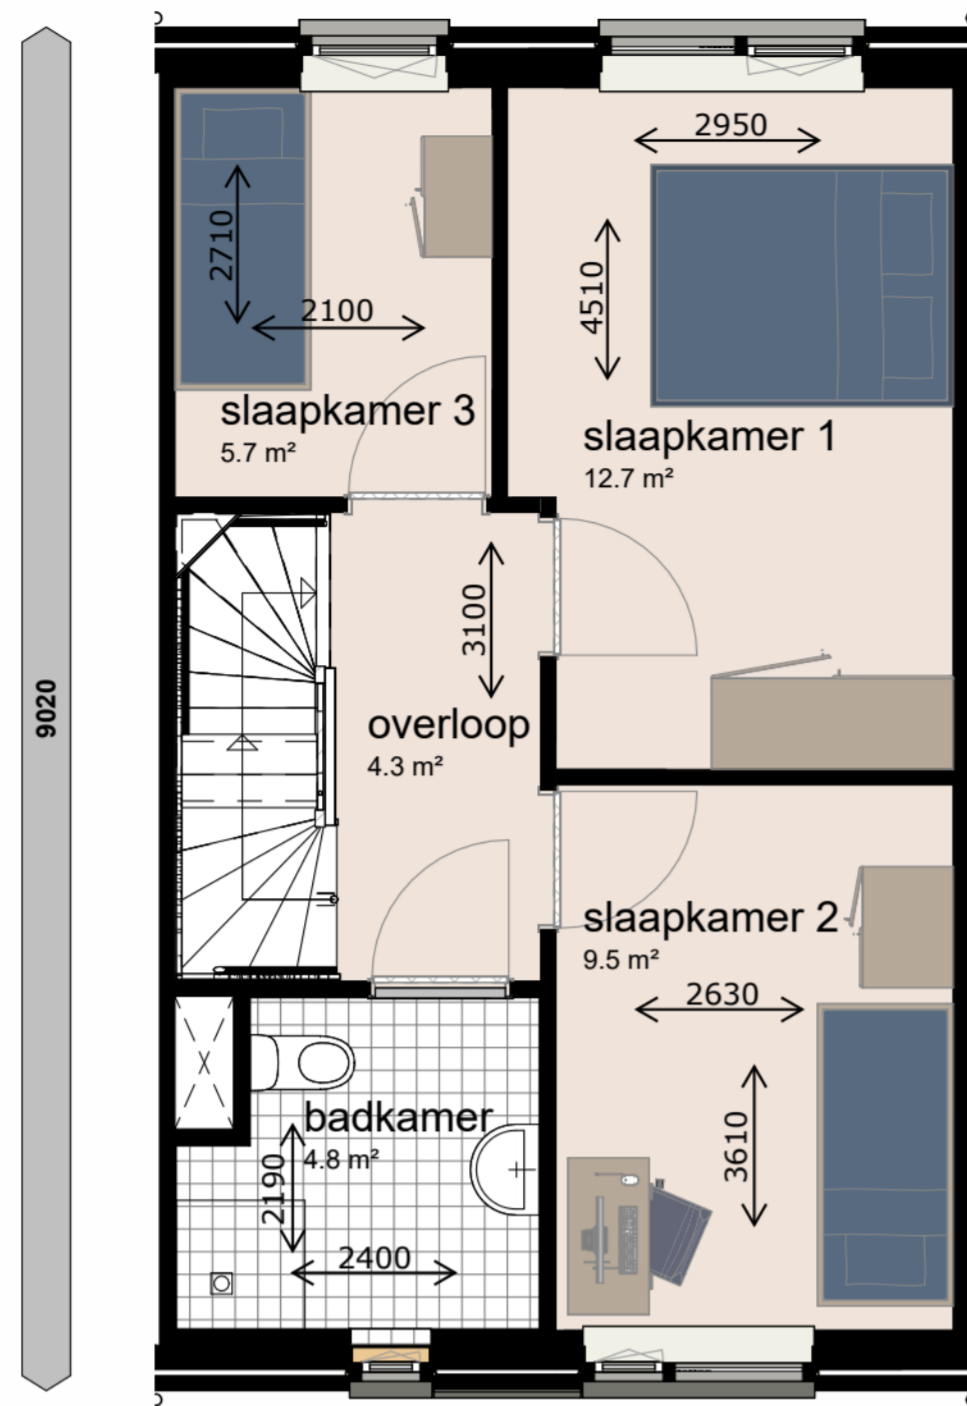

Begane grond

Eerste verdieping

Tweede verdieping

Voorgevel

Achtergevel

Zijgevel

Renvooi	
	Getekende woning
	Gespiegelde woning

Getekend: 1, 5, 6, 7, 9, 12, 15, 16, 18, 19
 Gespiegeld: 2, 3, 4, 8, 10, 13, 17, 20

Per woning kan het gevelbeeld afwijken

13081
 Verhuurtekeningen - type C

tek.nr.: SL.00.482 J
 schaal: 1:50
 formaat: A1
 getekend: LV

datum: 19-11-2024
 wijziging: 16-07-2025 J

Trebbe NoordOost B.V.
 Trebbe MiddenWest B.V.