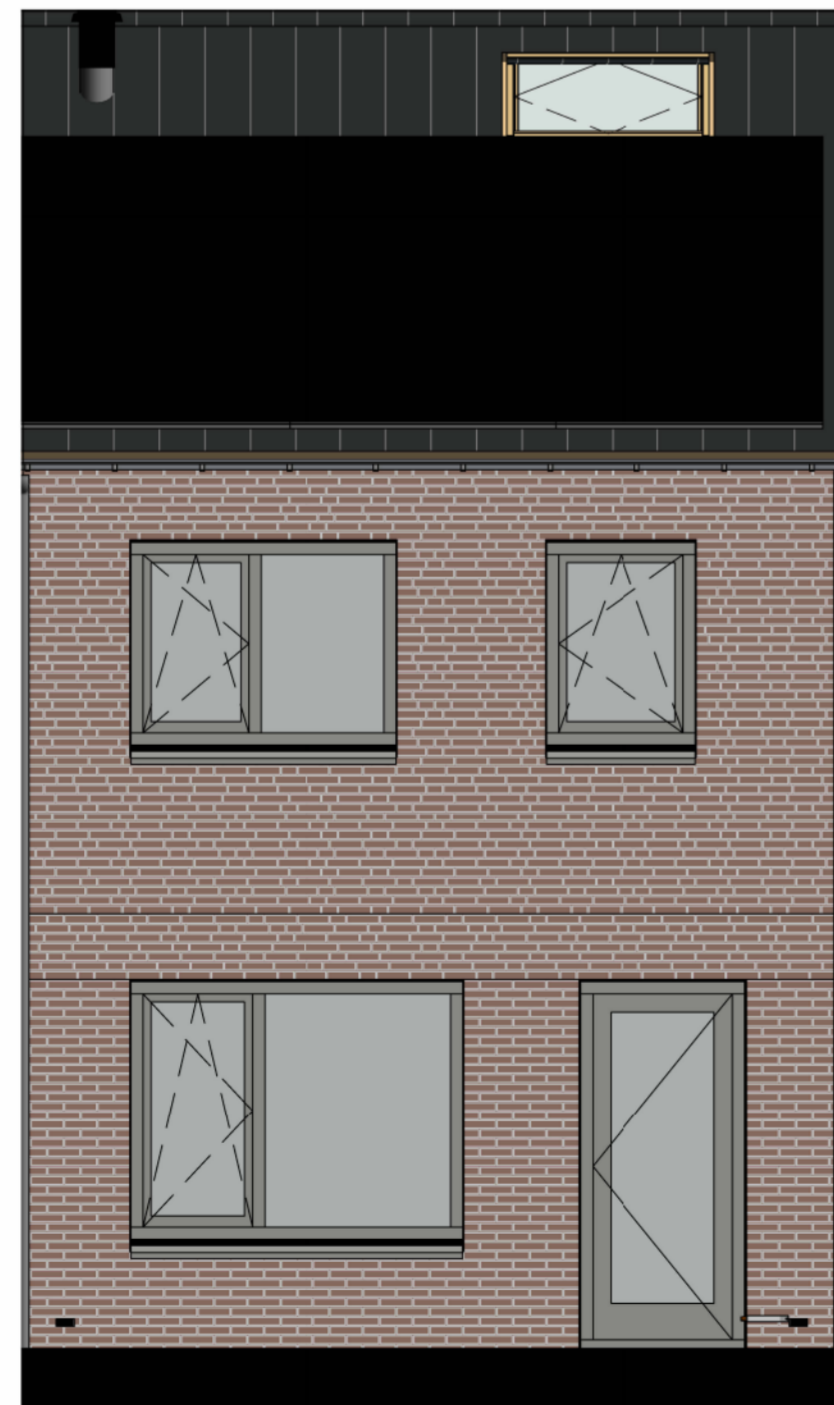

Begane grond

Eerste verdieping

Tweede verdieping

Voorgevel

Achtergevel

Zijgevel

Renvooi	
	Getekende woning
	Gespiegelde woning

Getekend: 1, 5, 6, 7, 9, 12, 15, 16, 18, 19
 Gespiegeld: 2, 3, 4, 8, 10, 13, 17, 20

Per woning kan het gevelbeeld afwijken

13081
 Verhuurtekeningen - type C

tek.nr.: SL.00.482 J
 schaal: 1:50
 formaat: A1
 getekend: LV

datum: 19-11-2024
 wijziging: 16-07-2025 J

Trebbe NoordOost B.V.
 Trebbe MiddenWest B.V.