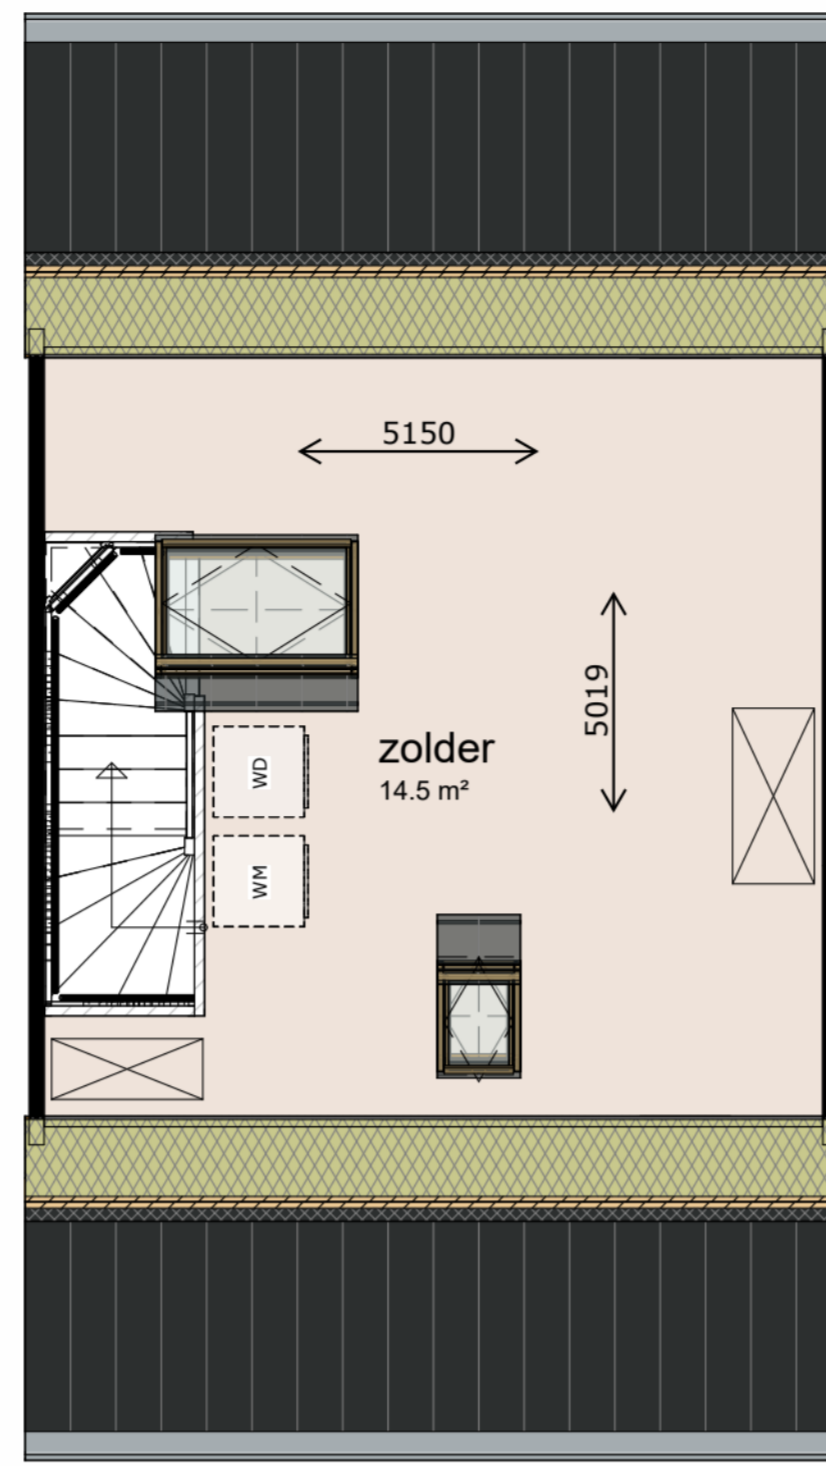

Begane grond

Eerste verdieping

Tweede verdieping

Voorgevel

Achtergevel

Zijgevel

Renvooi	
	Getekende woning
	Gespiegelde woning

Getekend: 1, 5, 6, 7, 9, 12, 15, 16, 18, 19
 Gespiegeld: 2, 3, 4, 8, 10, 13, 17, 20

Per woning kan het gevelbeeld afwijken

13081
 Verhuurtekeningen - type C

tek.nr.: SL.00.482 J
 schaal: 1:50
 formaat: A1
 getekend: LV

datum: 19-11-2024
 wijziging: 16-07-2025 J

Trebbe NoordOost B.V.
 Trebbe MiddenWest B.V.