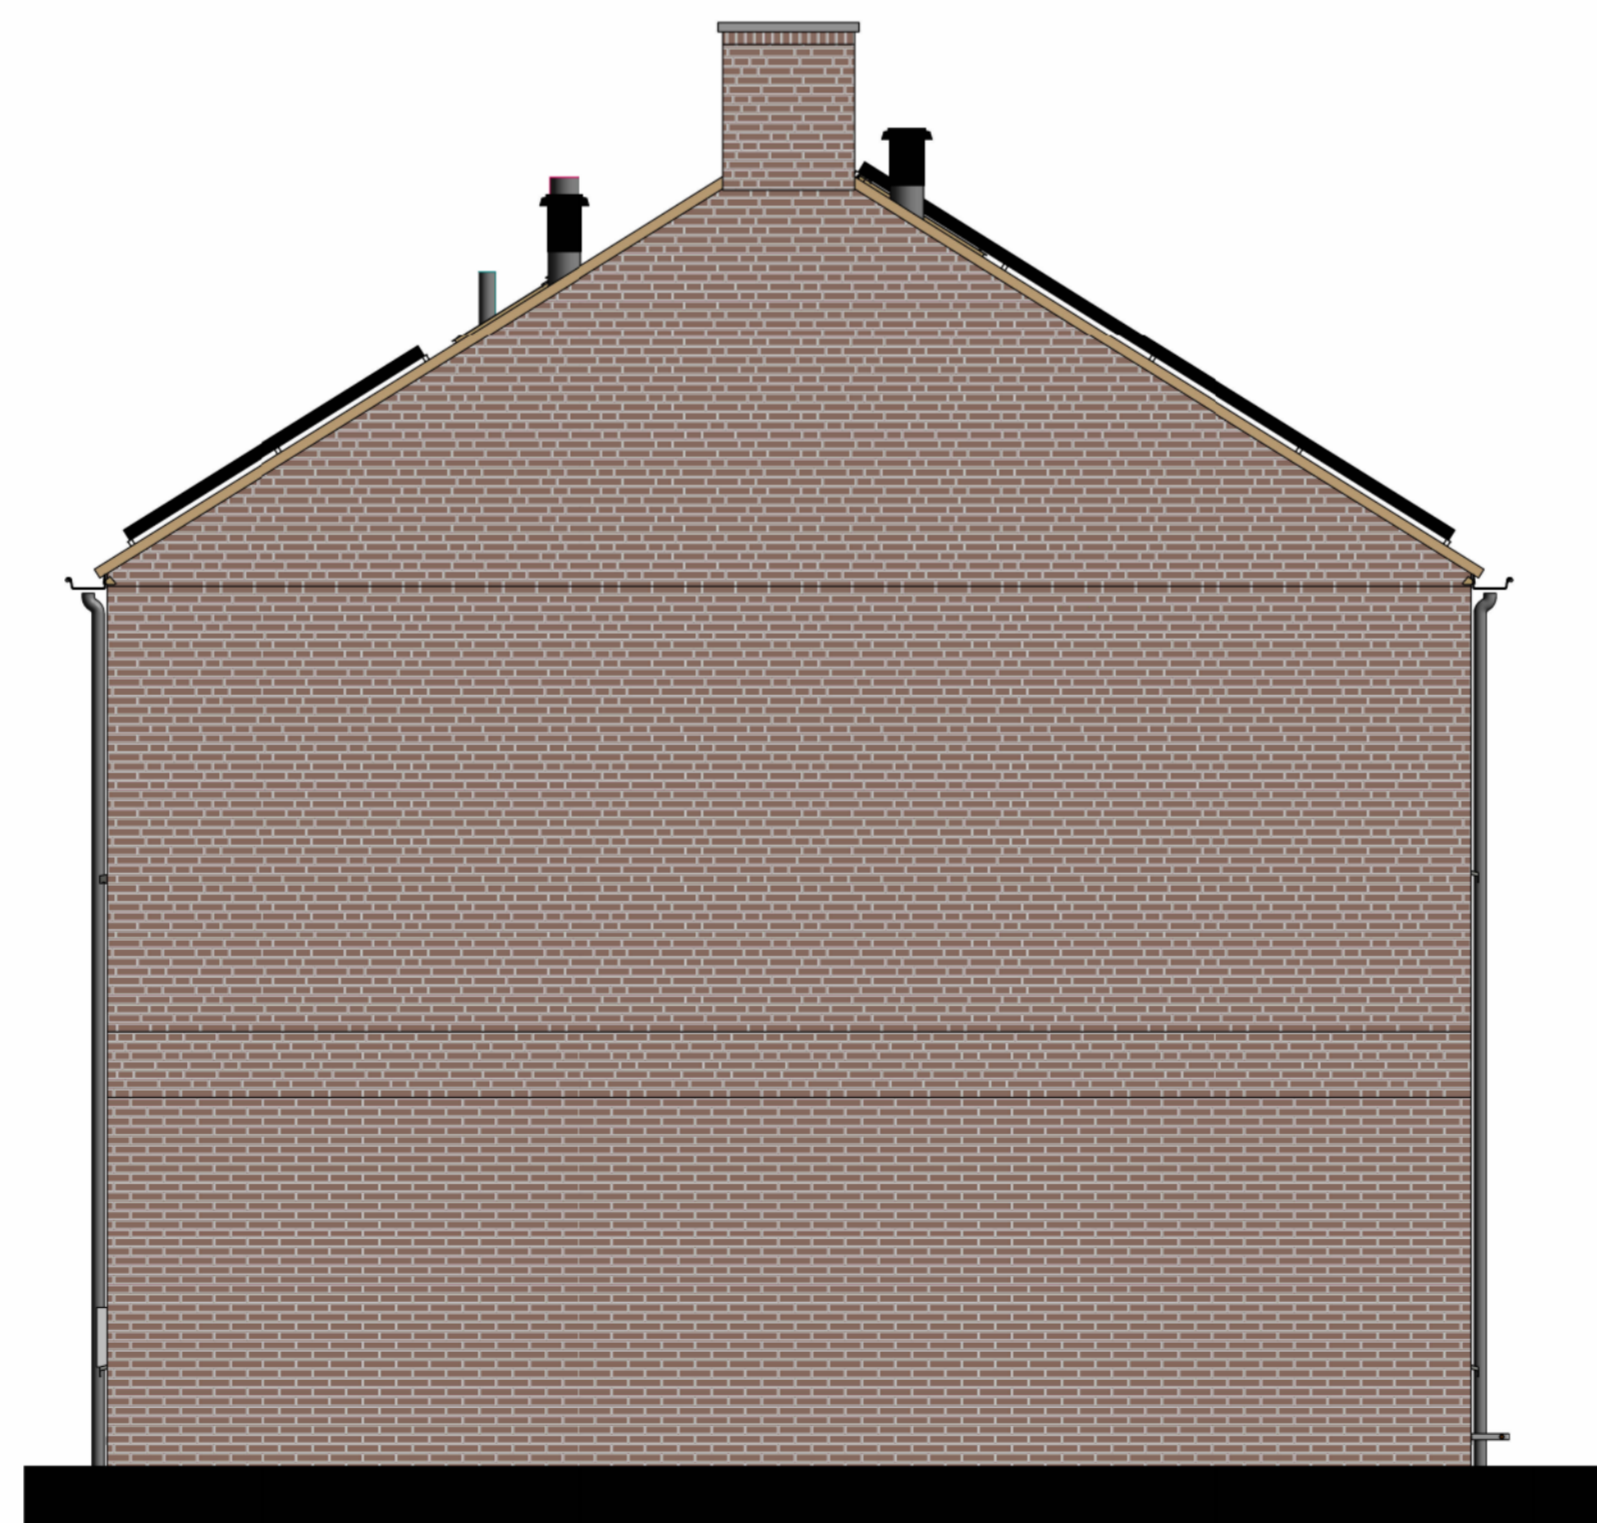

Begane grond

Eerste verdieping

Tweede verdieping

Voorgevel

Achtergevel

Zijgevel

Renvooi	
	Getekende woning
	Gespiegelde woning

Getekend: 1, 5, 6, 7, 9, 12, 15, 16, 18, 19
 Gespiegeld: 2, 3, 4, 8, 10, 13, 17, 20

Per woning kan het gevelbeeld afwijken

13081
 Verhuurtekeningen - type C

tek.nr.: SL.00.482 J
 schaal: 1:50
 formaat: A1
 getekend: LV

datum: 19-11-2024
 wijziging: 16-07-2025 J

Trebbe NoordOost B.V.
 Trebbe MiddenWest B.V.