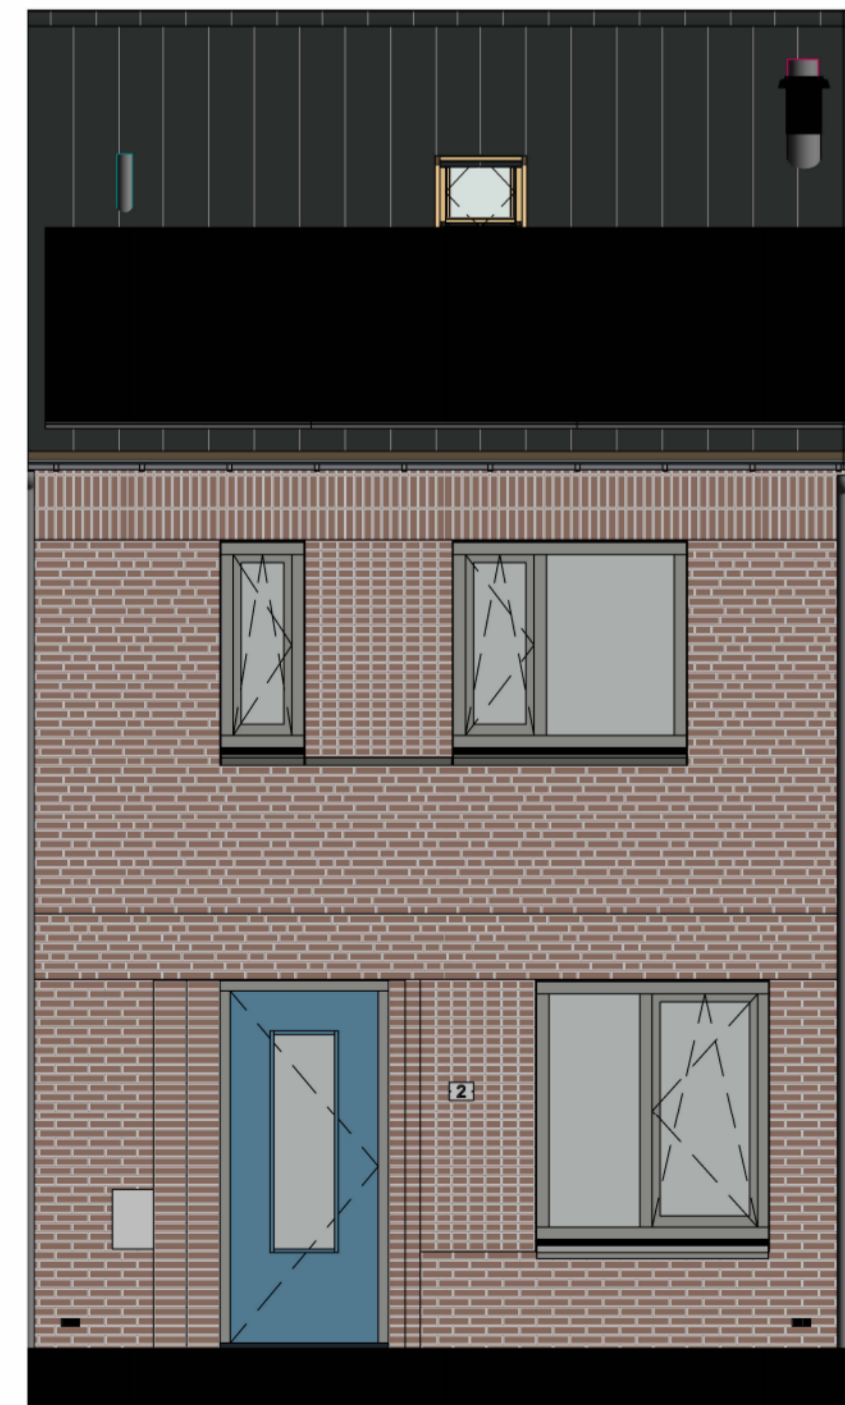

Begane grond

Eerste verdieping

Tweede verdieping

Voorgevel

Achtergevel

Zijgevel

Renvooi	
	Getekende woning
	Gespiegelde woning

Getekend: 1, 5, 6, 7, 9, 12, 15, 16, 18, 19
 Gespiegeld: 2, 3, 4, 8, 10, 13, 17, 20

Per woning kan het gevelbeeld afwijken

13081
 Verhuurtekeningen - type C

tek.nr.: SL.00.482 J
 schaal: 1:50
 formaat: A1
 getekend: LV

datum: 19-11-2024
 wijziging: 16-07-2025 J

Trebbe NoordOost B.V.
 Trebbe MiddenWest B.V.