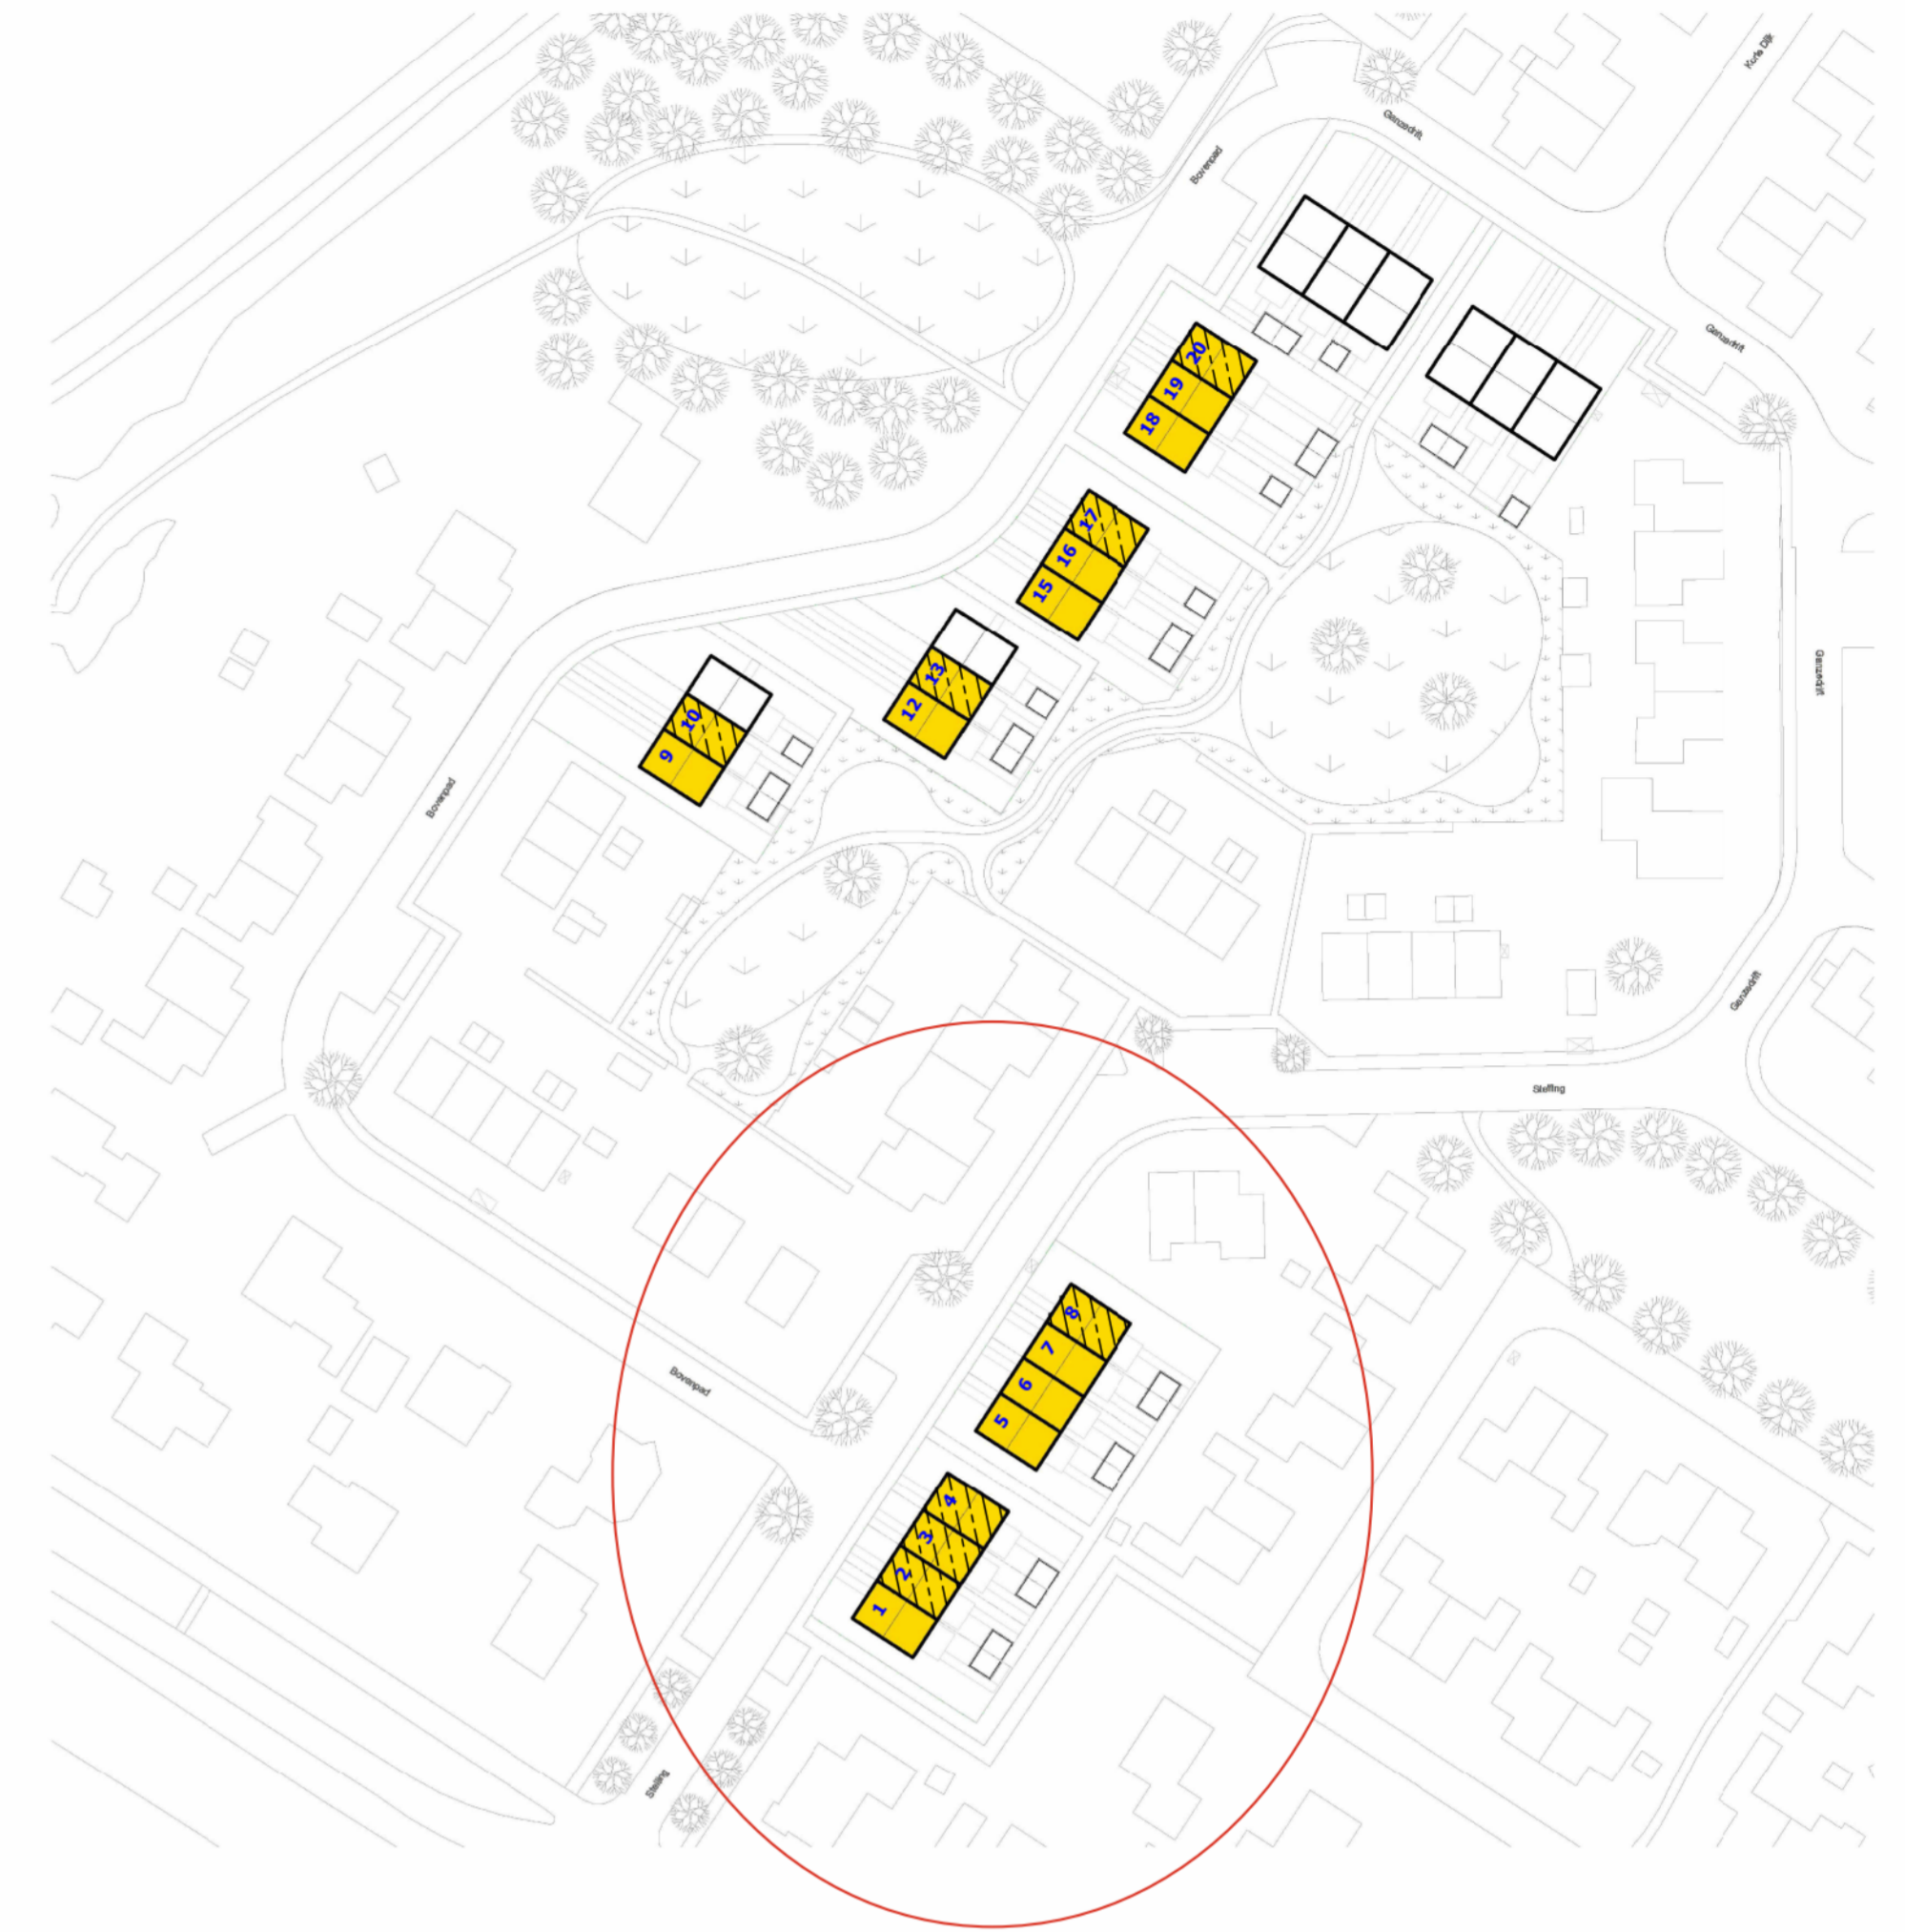

Begane grond

Eerste verdieping

Tweede verdieping

Voorgevel

Achtergevel

Zijgevel

Renvooi	
	Getekende woning
	Gespiegelde woning

Getekend: 1, 5, 6, 7, 9, 12, 15, 16, 18, 19
 Gespiegeld: 2, 3, 4, 8, 10, 13, 17, 20

Per woning kan het gevelbeeld afwijken

13081
 Verhuurtekeningen - type C

tek.nr.: SL.00.482 J
 schaal: 1:50
 formaat: A1
 getekend: LV

datum: 19-11-2024
 wijziging: 16-07-2025 J

Trebbe NoordOost B.V.
 Trebbe MiddenWest B.V.