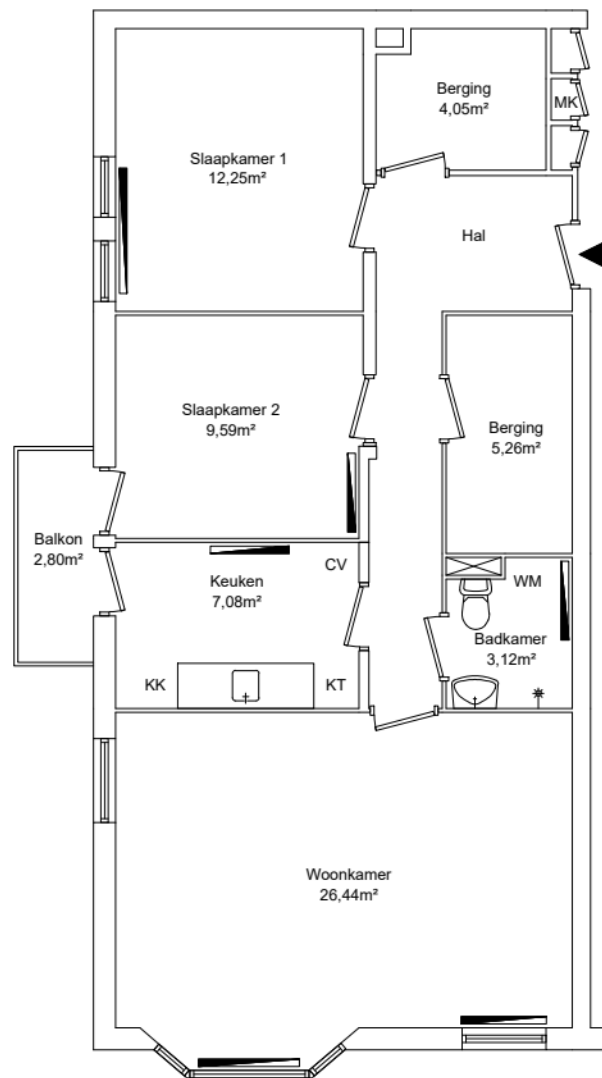

EIGEN HAARD

Appartement
GO wonen 80,37m²

GO wonen:	80,37m ²
GO overig intern:	0,16m ²
GO overig extern:	0,00m ²

Woonoppervlakte:	58,48m ²
------------------	---------------------

Renvooi

	plafondhoogte (circa)
wp	opstelplaats warmtepomp
oz	omvormer zonnepanelen
zb	opstelplaats zonneboiler
mk	meterkast
mv	mechanische ventilatie unit
wtw	opstelplaats warmteterugwinningunit
kt/ekt	kooktoestel, elektrisch kooktoestel
kk/wm	plaatsingsruimte koelkast, wasmachine
cv	opstelplaats cv-ketel
geiser	opstelplaats geiser
mh	opstelplaats moederhaard
gk	opstelplaats gaskachel
b.	opstelplaats elektrische boiler
	radiator

Maatvoering is in millimeters, en is slechts ter indicatie !
Alle op de tekening aangegeven maten zijn "circa" maten.
Er kunnen geen rechten aan de tekening worden ontleend

VERHUURPLATTEGROND			Type
onderwerp Retiefstraat 111, 1092XB, Amsterdam			
1e verdieping			
datum	getekend	schaal	OGE nr.
09-10-2025	ENVastgoed	1:100	E-0028198
gewijzigd	gewijzigd	gewijzigd	tekeningform
			A4