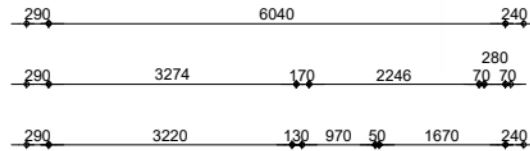

EIGEN HAARD

Appartement
GO wonen 80,37m²

GO wonen:	80,37m ²
GO overig intern:	0,16m ²
GO overig extern:	0,00m ²

Woonoppervlakte:	58,48m ²
------------------	---------------------

Renvooi

	plafondhoogte (circa)
wp	opstelplaats warmtepomp
oz	omvormer zonnepanelen
zb	opstelplaats zonneboiler
mk	meterkast
mv	mechanische ventilatie unit
wtw	opstelplaats warmteterugwinningunit
kt/ekt	kooktoestel, elektrisch kooktoestel
kk/wm	plaatsingsruimte koelkast, wasmachine
cv	opstelplaats cv-ketel
geiser	opstelplaats geiser
mh	opstelplaats moederhaard
gk	opstelplaats gaskachel
b.	opstelplaats elektrische boiler
	radiator

Maatvoering is in millimeters, en is slechts ter indicatie !
Alle op de tekening aangegeven maten zijn "circa" maten.
Er kunnen geen rechten aan de tekening worden ontleend

VERHUURPLATTEGROND			Type
onderwerp Retiefstraat 111, 1092XB, Amsterdam			
1e verdieping			
datum	getekend	schaal	OGE nr.
09-10-2025	ENVastgoed	1:100	E-0028198
gewijzigd	gewijzigd	gewijzigd	tekeningform
			A4