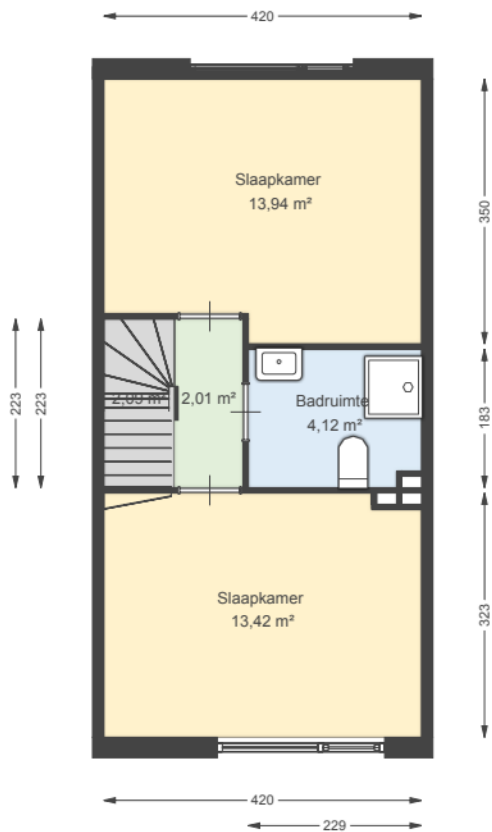

00 Begane grond

Van Bentheimhof 18 3911 JL RHENEN

Datum	02-04-2026
Schaal	1:100
Clustercode	FIN1156
OGE Nummer	E001117

01 Eerste verdieping

Van Bentheimhof 18 3911 JL RHENEN

Datum	02-04-2026
Schaal	1:100
Clustercode	FIN1156
OGE Nummer	E001117

02 Tweede verdieping

Van Bentheimhof 18 3911 JL RHENEN

Datum	02-04-2026
Schaal	1:100
Clustercode	FIN1156
OGE Nummer	E001117