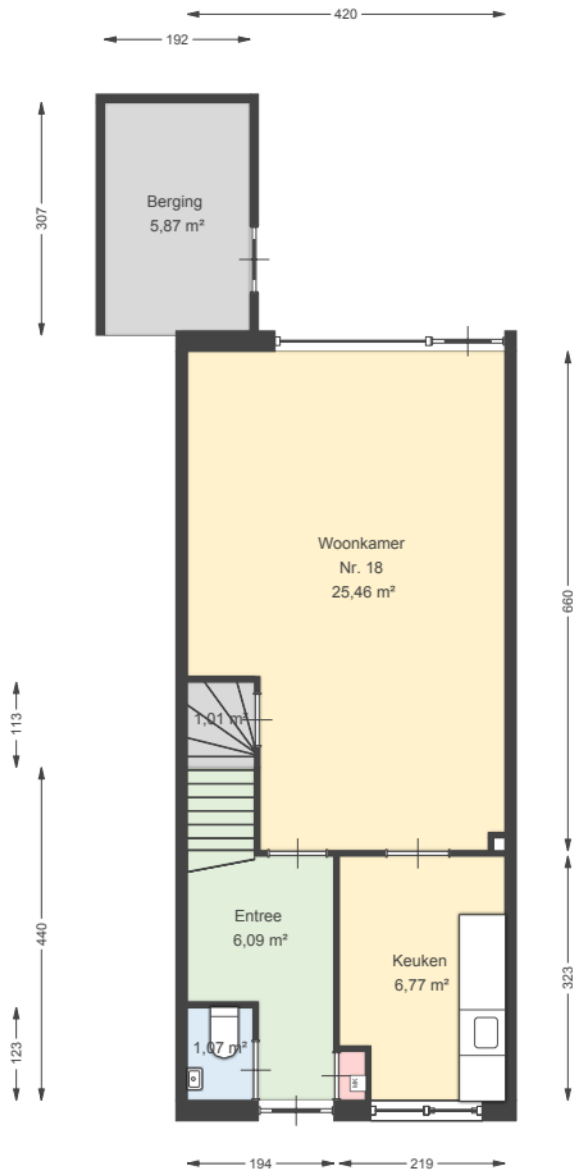

00 Begane grond

Van Bentheimhof 18 3911 JL RHENEN

Datum	02-04-2026
Schaal	1:100
Clustercode	FIN1156
OGE Nummer	E001117

01 Eerste verdieping

Van Bentheimhof 18 3911 JL RHENEN

Datum	02-04-2026
Schaal	1:100
Clustercode	FIN1156
OGE Nummer	E001117

02 Tweede verdieping

Van Bentheimhof 18 3911 JL RHENEN

Datum	02-04-2026
Schaal	1:100
Clustercode	FIN1156
OGE Nummer	E001117