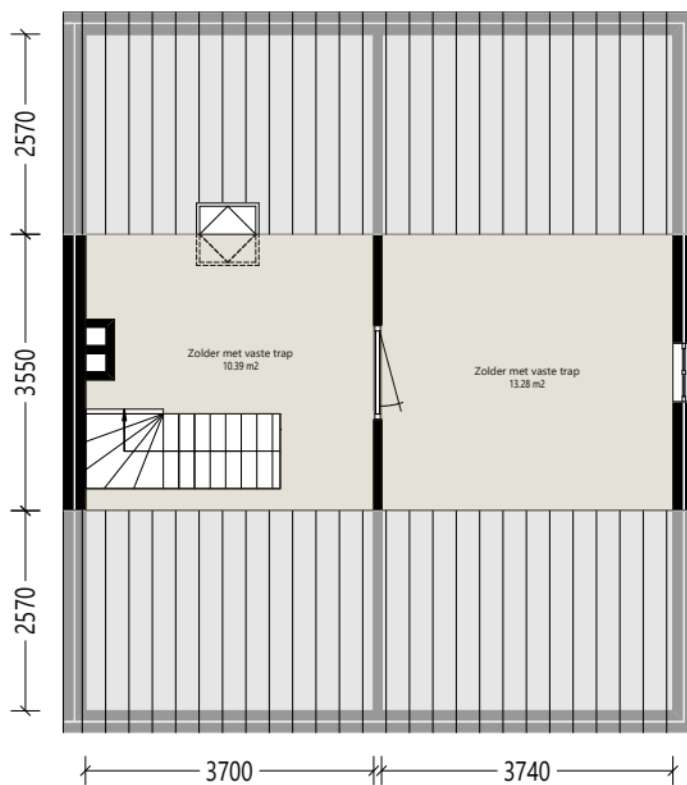

Begane_grond

Aan deze tekening en hoeveelheden kunnen geen rechten worden ontleend.

Symbolenset "WWS ZW"

	Opdrachtgever	De Kernen	Aantal	1
	Complex	Complex 20104	Formaat	A3 lands.
	Adres	Burgemeester Luskestraat 11	Verscaling	1: 70
	Plaats	BERGHAREN	Getekend	COENCAD
	Tekening	Begane_grond	Datum	07-12-2020
	Kenmerk	1520104108		

Zolder

Aan deze tekening en hoeveelheden kunnen geen rechten worden ontleend.

Symbolenset "WWS ZW"

 de kernen	Opdrachtgever	De Kernen	Aantal	1
	Complex	Complex 20104	Formaat	A3 lands.
	Adres	Burgemeester Luskestraat 11	Verscaling	1: 70
	Plaats	BERGHAREN	Getekend	COENCAD
	Tekening	Zolder	Datum	07-12-2020
	Kenmerk	1520104108		

Aan deze tekening en hoeveelheden kunnen geen rechten worden ontleend. Symbolenset "WWS ZW"

	Opdrachtgever	De Kernen	Aantal	1
	Complex	Complex 20104	Formaat	A3 lands.
	Adres		Verscaling	1: 50
	Plaats		Getekend	COENCAD
	Tekening	Situatie	Datum	09-12-2020
	Kenmerk	-		