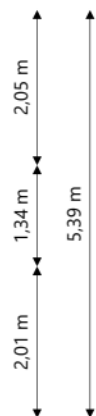

**nabij**  
wonen

Adres: Rijsenburgselaan 93  
3972EH Driebergen-Rijsenburg

Verdieping: Begane grond

Schaal: 1:100

Datum: 27-05-2025

Organisatie: Nabij Wonen

**nabij**  
wonen

Adres:	Rijsenburgselaan 93 3972EH Driebergen-Rijsenburg
Verdieping:	Eerste verdieping
Schaal:	1:100
Datum:	27-05-2025
Organisatie:	Nabij Wonen