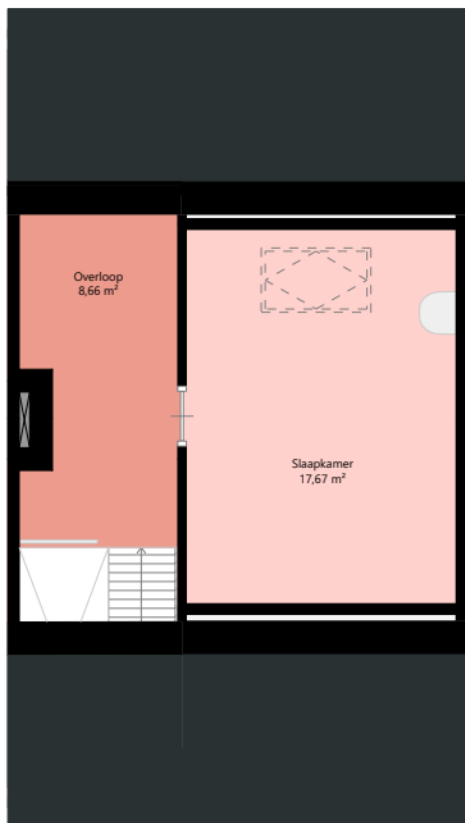

**nabij**  
wonen

Adres: Rijsenburgselaan 93  
3972EH Driebergen-Rijsenburg

Verdieping: Begane grond

Schaal: 1:100

Datum: 27-05-2025

Organisatie: Nabij Wonen

**nabij**  
wonen

Adres:	Rijsenburgselaan 93 3972EH Driebergen-Rijsenburg
Verdieping:	Eerste verdieping
Schaal:	1:100
Datum:	27-05-2025
Organisatie:	Nabij Wonen