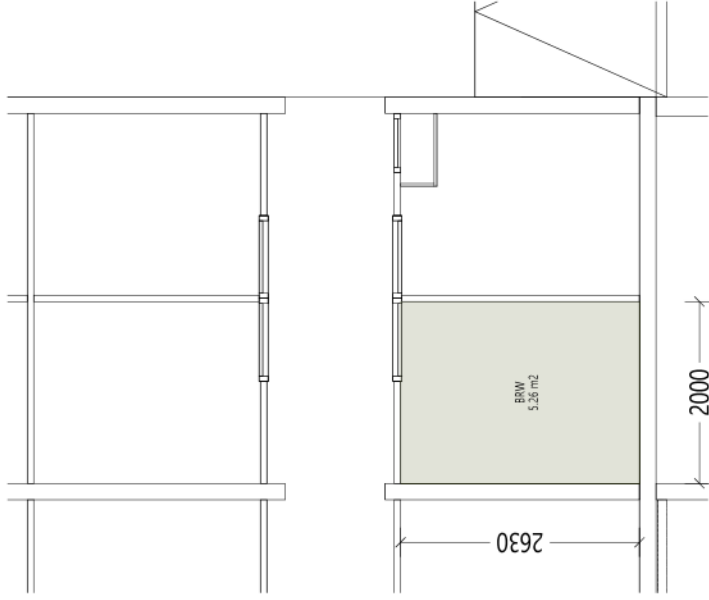

## Verdieping\_13e

Aan deze tekening en hoeveelheden kunnen geen rechten worden ontleend.

	Opdrachtgever	Woongroen	Aantal	1
	Complex	Complex 2501	Formaat	A3 lands.
	Adres	Laan van Vollenhove 363	Verscaling	1: 60
	Plaats	Zeist	Getekend	COENCAD
	Tekening	Verdieping_13e	Datum	12-04-2024
	Kenmerk	250104091		

## Berging

Aan deze tekening en hoeveelheden kunnen geen rechten worden ontleend.

Opdrachtgever	Woongroen	Aantal	1
Complex	Complex 2501	Formaat	A3 lands.
Adres	Laan van Vollenhove 363	Verscaling	1: 60
Plaats	Zeist	Getekend	COENCAD
Tekening	Berging	Datum	12-04-2024
Kenmerk	250104091		