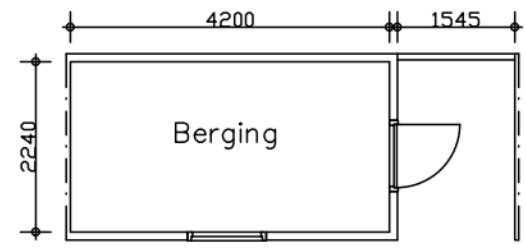

Beganegrond

Verdieping

Doorsnede

Plattegrond

Zijgevel

Voorgevel

Kopgevel

Voorgevel

Achtergevel

Doorsnede

Doorsnede

Adres : Weydelaan, ter 55
 TC : 100230
 TC naam : Platte daken 100230
 Bouwjaar : 1967
 Reno. jaar : 1988
 Gewijzigd : 03-04-2026