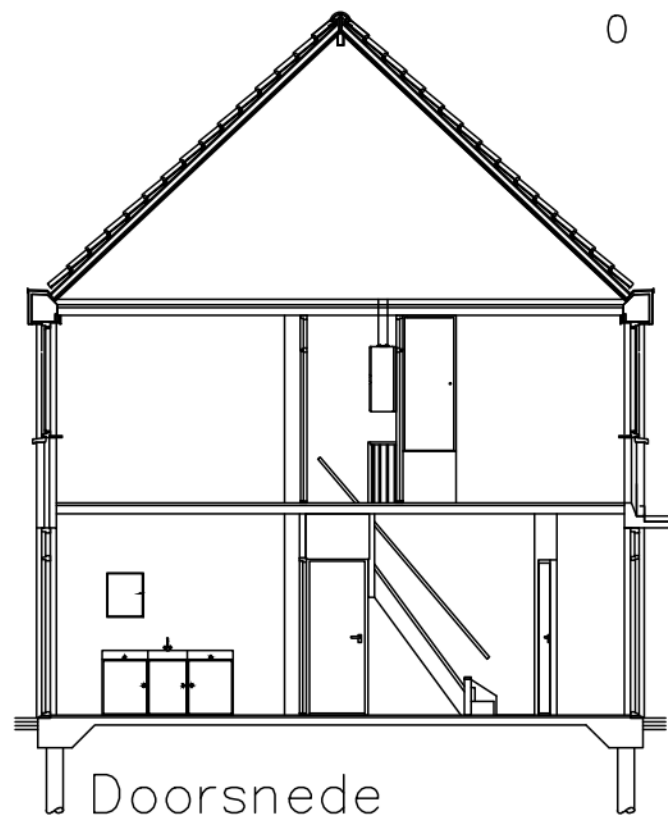

Beganegrond

Verdieping

Doorsnede

Plattegrond

Zijgevel

Voorgevel

Kopgevel

Voorgevel

Achtergevel

Doorsnede

Doorsnede

Adres : Weydelaan, ter 55
 TC : 100230
 TC naam : Platte daken 100230
 Bouwjaar : 1967
 Reno. jaar : 1988
 Gewijzigd : 03-04-2026