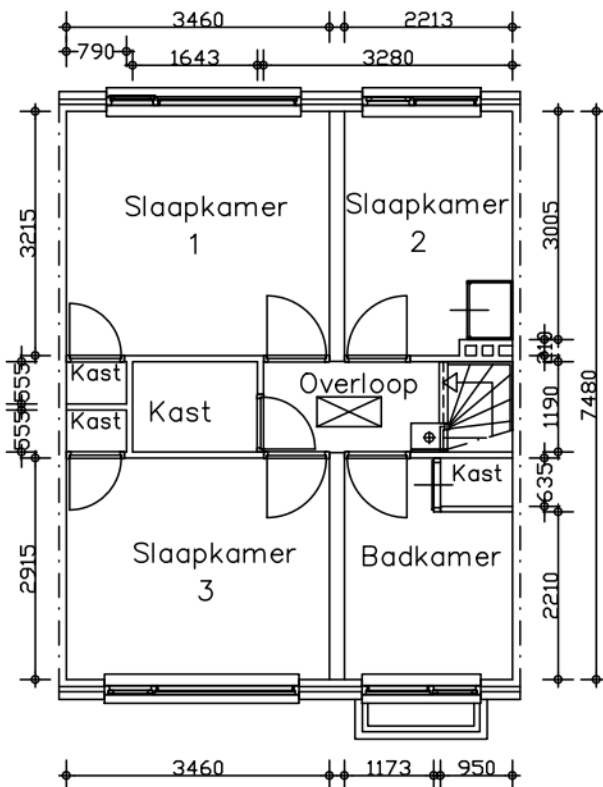

Beganegrond

Verdieping

Doorsnede

Plattegrond

Zijgevel

Voorgevel

Kopgevel

Voorgevel

Achtergevel

Doorsnede

Doorsnede

Adres : Weydelaan, ter 55
 TC : 100230
 TC naam : Platte daken 100230
 Bouwjaar : 1967
 Reno. jaar : 1988
 Gewijzigd : 03-04-2026