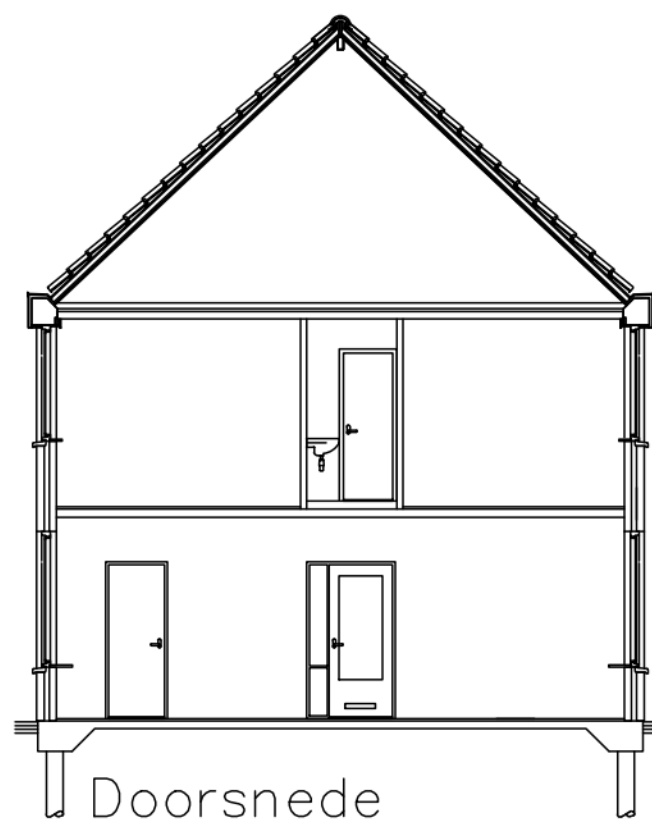

Beganegrond

Verdieping

Doorsnede

Plattegrond

Zijgevel

Voorgevel

Kopgevel

Voorgevel

Achtergevel

Doorsnede

Doorsnede

Adres : Weydelaan, ter 55
 TC : 100230
 TC naam : Platte daken 100230
 Bouwjaar : 1967
 Reno. jaar : 1988
 Gewijzigd : 03-04-2026