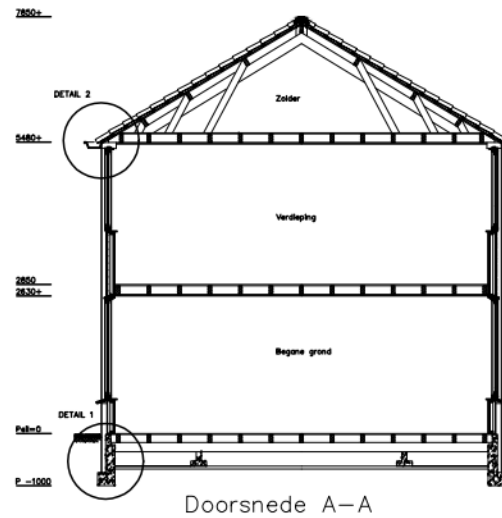

VOORGEVELS

ACHTER GEVELS

KOPGEVEL

Begane-grond
Hoekwoning Schaal 1:50

verdieping

Doorsnede A-A

Adres : Pr. Irenestraat 8
 TC : 102020
 TC naam : 102020 - Pr. Irenestraat
 Bouwjaar : 1967
 Reno. jaar :
 Gewijzigd : 21-09-2010

Let op: Het is mogelijk dat de maten, zoals aangeven op deze tekening, afwijken van de werkelijke situatie. wij aanvaren geen aansprakelijkheid voor technische en redactionele fouten.