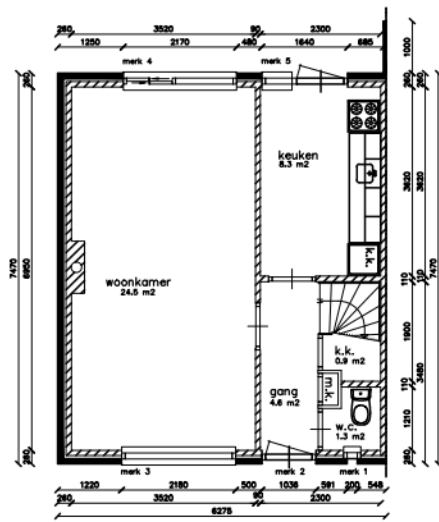

VOORGEVELS

ACHTER GEVELS

KOPGEVEL

Begane-grond
Hoekwoning Schaal 1:50

verdieping

Doorsnede A-A

Adres : Pr. Irenestraat 8
 TC : 102020
 TC naam : 102020 - Pr. Irenestraat
 Bouwjaar : 1967
 Reno. jaar :
 Gewijzigd : 21-09-2010

Let op: Het is mogelijk dat de maten, zoals aangeven op deze tekening, afwijken van de werkelijke situatie. wij aanvaren geen aansprakelijkheid voor technische en redactionele fouten.