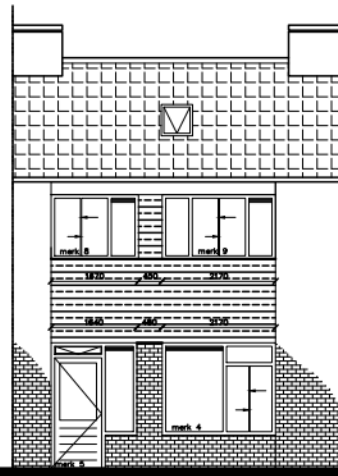

VOORGEVELS

ACHTER GEVELS

KOPGEVEL

Begane-grond
Hoekwoning Schaal 1:50

verdieping

Doorsnede A-A

Adres : Pr. Irenestraat 8
 TC : 102020
 TC naam : 102020 - Pr. Irenestraat
 Bouwjaar : 1967
 Reno. jaar :
 Gewijzigd : 21-09-2010