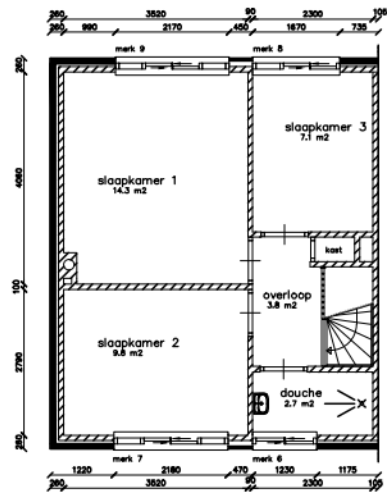

VOORGEVELS

ACHTER GEVELS

KOPGEVEL

Begane-grond
Hoekwoning Schaal 1:50

verdieping

Doorsnede A-A

Adres : Pr. Irenestraat 8
 TC : 102020
 TC naam : 102020 - Pr. Irenestraat
 Bouwjaar : 1967
 Reno. jaar :
 Gewijzigd : 21-09-2010

Let op: Het is mogelijk dat de maten, zoals aangeven op deze tekening, afwijken van de werkelijke situatie. wij aanvaren geen aansprakelijkheid voor technische en redactionele fouten.