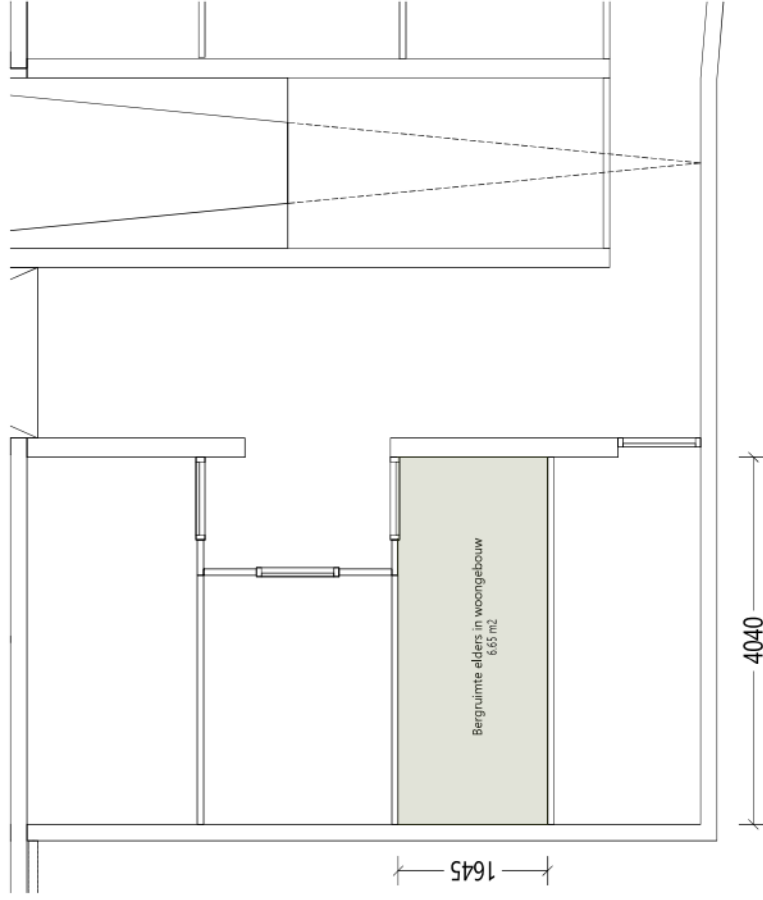

Verdieping_7e

Aan deze tekening en hoeveelheden kunnen geen rechten worden ontleend.

Opdrachtgever	Woongroen	Aantal 1
Complex	Complex 2501	Formaat A3 lands.
Adres	Laan van Vollenhove 453	Verscaling 1: 60
Plaats	Zeist	Getekend COENCAD
Tekening	Verdieping_7e	Datum 12-04-2024
Kenmerk	250105048	

Berging

Aan deze tekening en hoeveelheden kunnen geen rechten worden ontleend.

	Opdrachtgever	Woongroen	Aantal	1
	Complex	Complex 2501	Formaat	A3 lands.
	Adres	Laan van Vollenhove 453	Verscaling	1: 60
	Plaats	Zeist	Getekend	COENCAD
	Tekening	Berging	Datum	12-04-2024
	Kenmerk	250105048		