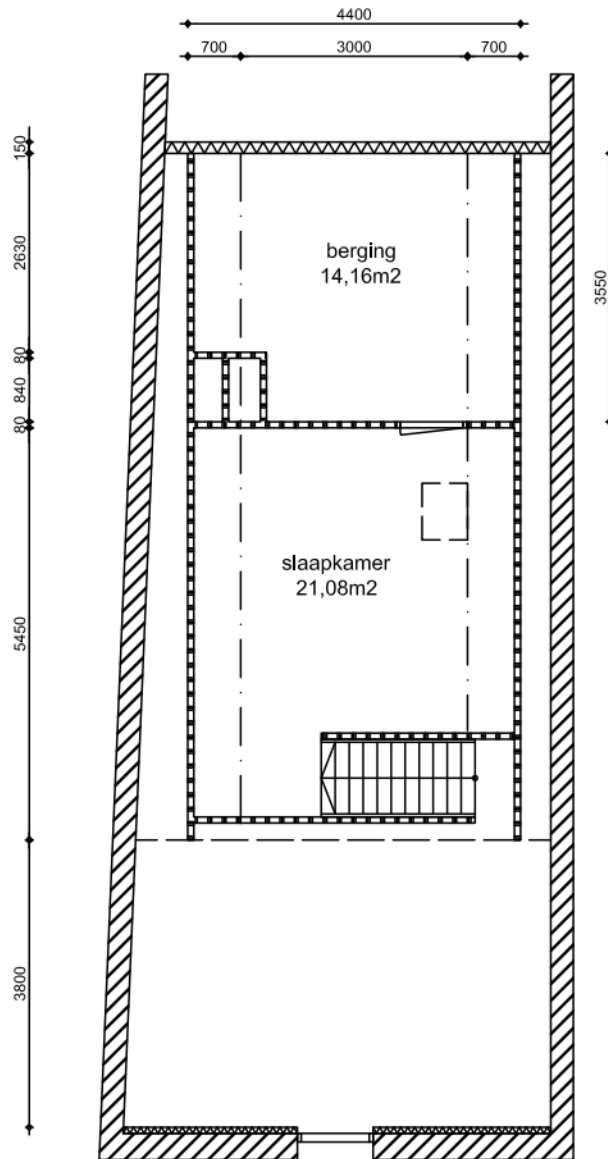

	22 9		

Hoge der A

Renvooi

- metselwerk wand
- kalkzandsteen
- houtskeletbouw
- voorzetwand + isolatie
- beton
- lichte scheidingswand
- meterkast
- mv
- mh
- gk
- radiator
- kk/kt/wa
- cv
- geiser

Maatvoering is in millimeters, en is slechts ter indicatie!  
Alle op de tekening aangegeven maten zijn "circa" maten.  
Er kunnen geen rechten aan de tekening worden ontleend

Hoge der A 22 9

datum	getekend	schaal	tekeningform	
23-11-2012	DBA	1:100	A4	9712AD22 9

	22 9		

Hoge der A

Maatvoering is in millimeters, en is slechts ter indicatie !  
Alle op de tekening aangegeven maten zijn "circa" maten.  
Er kunnen geen rechten aan de tekening worden ontleend

### Hoge der A 22 9

datum	getekend	schaal	tekeningform	
23-11-2012	DBA	1:100	A4	9712AD22 9