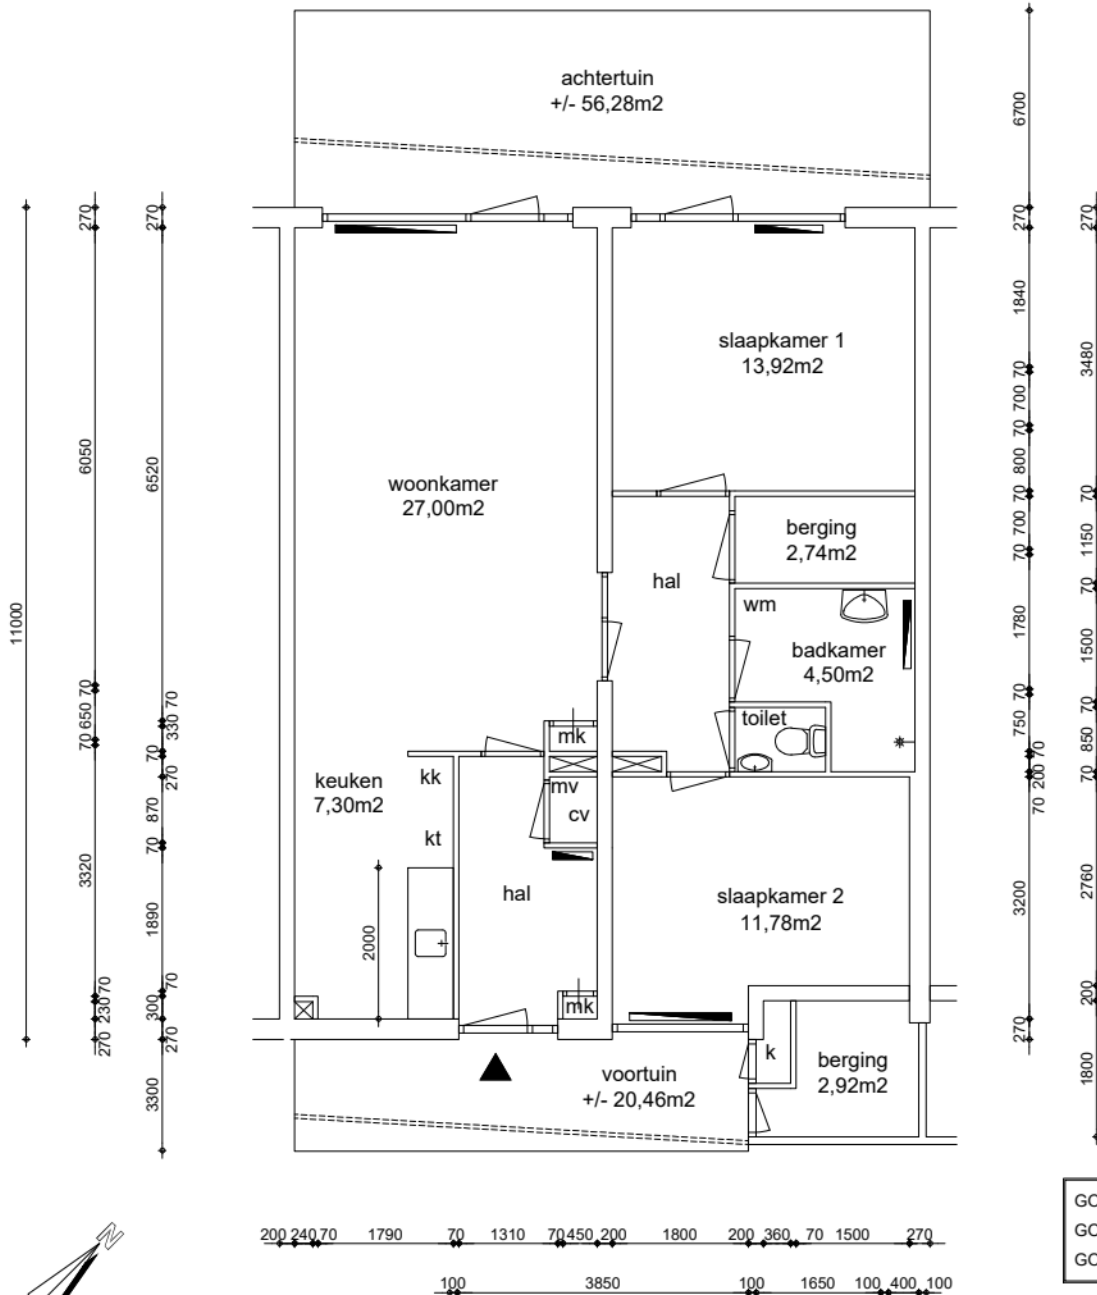

EIGEN HAARD

GO wonen:	82,64m²
GO overig intern:	3,37m²
GO overig extern:	0,00m²

Woonoppervlakte:	64,52m²
------------------	---------

Appartement
GO wonen 82,64 m²

Maatvoering is in millimeters, en is slechts ter indicatie !
Alle op de tekening aangegeven maten zijn "circa" maten.
Er kunnen geen rechten aan de tekening worden ontleend

Renvooi

wp	plafondhoogte (circa)
oz	opstelplaats warmtepomp
zb	omvormer zonnepanelen
mk	opstelplaats zonneboiler
mv	meterkast
wtw	mechanische ventilatie unit
kt/ekt	opstelplaats warmteterugwinningunit
kk/wm	kooktoestel, elektrisch kooktoestel
cv	plaatsingsruimte koelkast, wasmachine
geiser	opstelplaats cv-ketel
mh	opstelplaats geiser
gk	opstelplaats moederhaard
b.	opstelplaats gaskachel
	opstelplaats elektrische boiler
	radiator