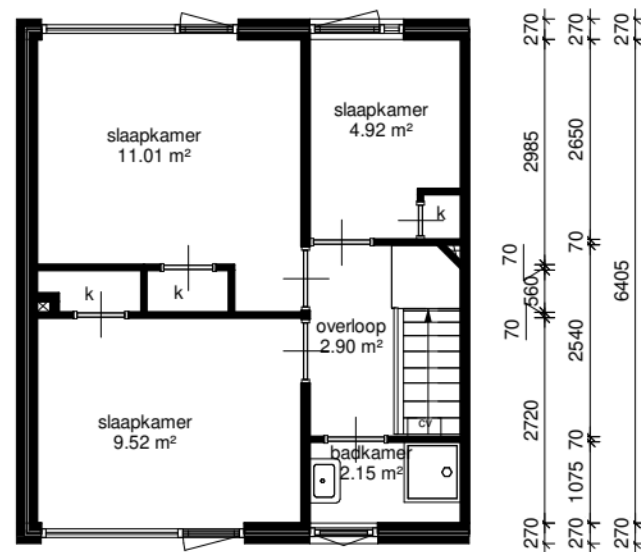

eerste verdieping

Adres	: Gerard Doustraat 2		
Postcode	: 3331VC ZWIJNDRECHT		
Complexnummer	: 122		
Complexnaam	: Vermeerstraat eo		
Woningtype	: Woningtype Ae	Schaal	: 1:100
Datum	: 02/02/2023	Formaat	: A4