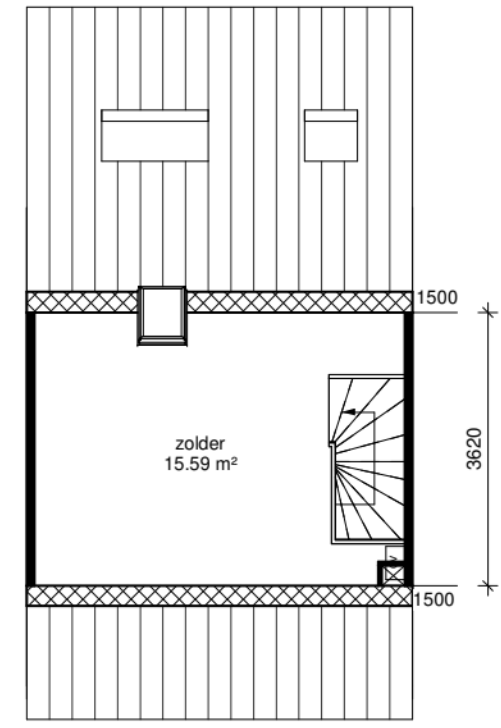

Adres	: Simon Vestdijk-erf 150	
Postcode	: 3315CV DORDRECHT	
Complexnummer	: 587	
Complexnaam	: Jean-Paul Sartre-erf eo	
Woningtype	: Woningtype C3	Schaal : 1:100
Datum	: 11/04/2023	Formaat: A4