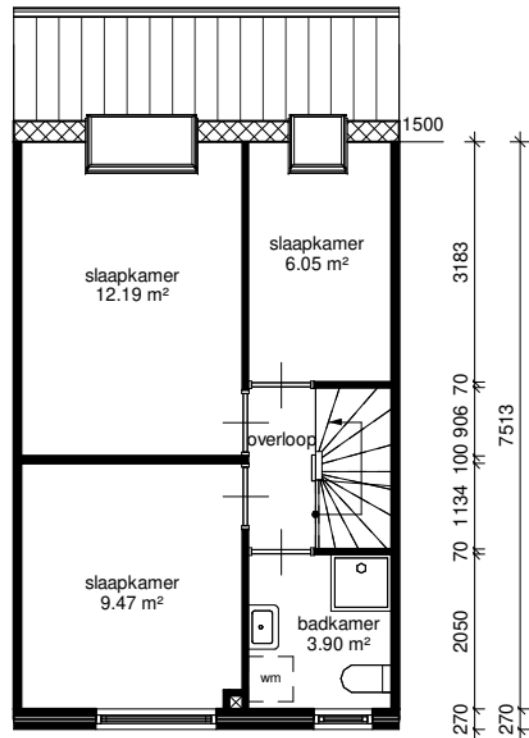

eerste verdieping