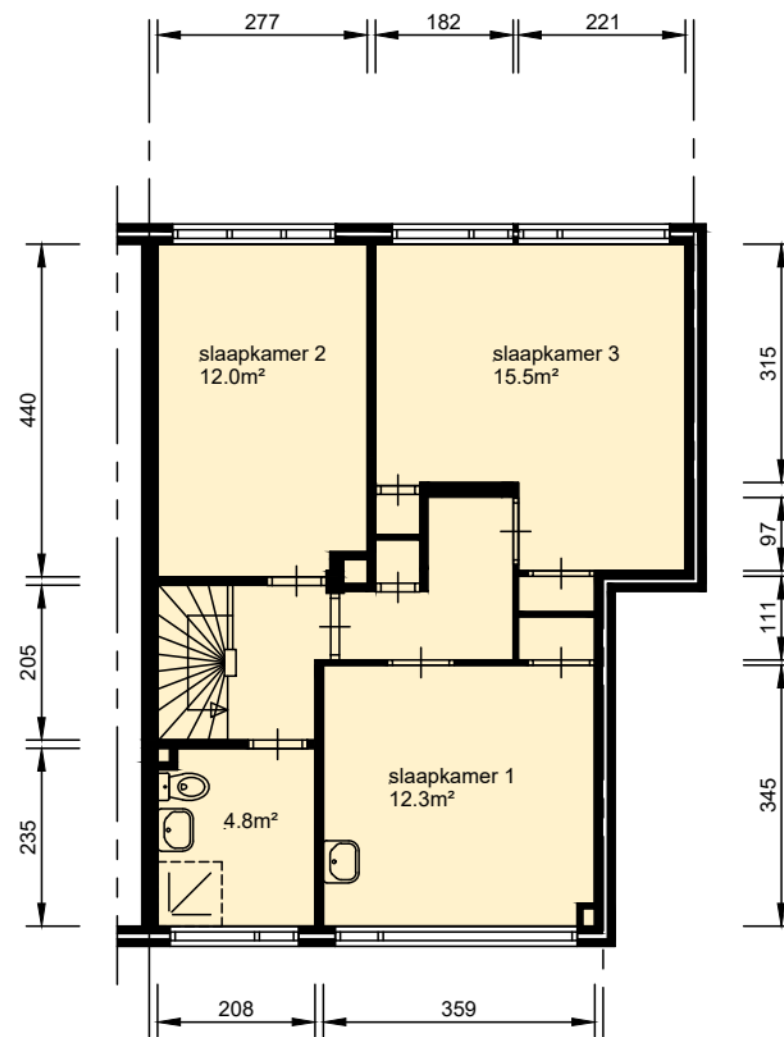

begane grond

gebruiksoppervlak woonfunctie 114.94m<sup>2</sup>

verdieping

Aan deze tekeningen kunnen geen rechten worden ontleend. De maten kunnen in werkelijkheid afwijken.

Plaats:  
Utrecht

Straat:  
Jamaicadreef 37

Bestandsnaam  
HAVO\_0966\_0132000330\_GBO.dwg  
Complex  
0966

Datum:  
26-06-2008  
09-02-2026