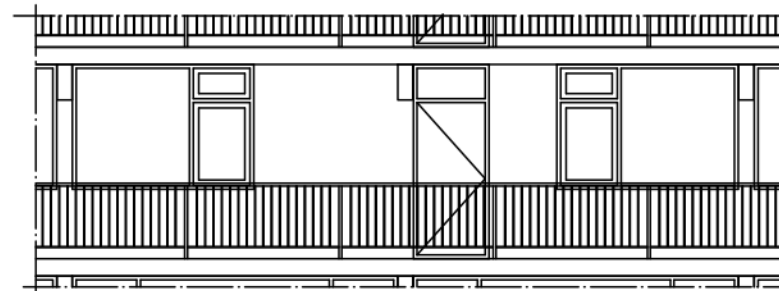

Plattegrond

Voorgevel

Achtergevel

Adres : Patimoniumstraat 210  
 TC : 201914  
 TC naam : Patrimonium/Patimoniumstraat  
 Bouwjaar : 1985  
 Reno. jaar :  
 Gewijzigd : 07-01-2013

Let op: Het is mogelijk dat de maten, zoals aangeven op deze tekening, afwijken van de werkelijke situatie. wij aanvaren geen aansprakelijkheid voor technische en redactionele fouten.