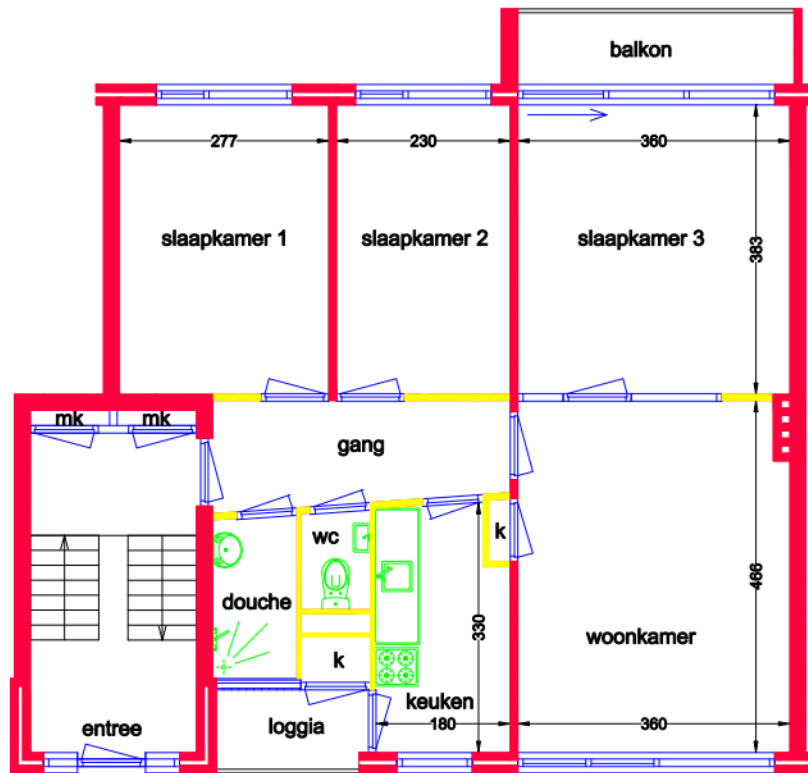

complex 034 type a

verdieping

complex 034 type a

verdieping