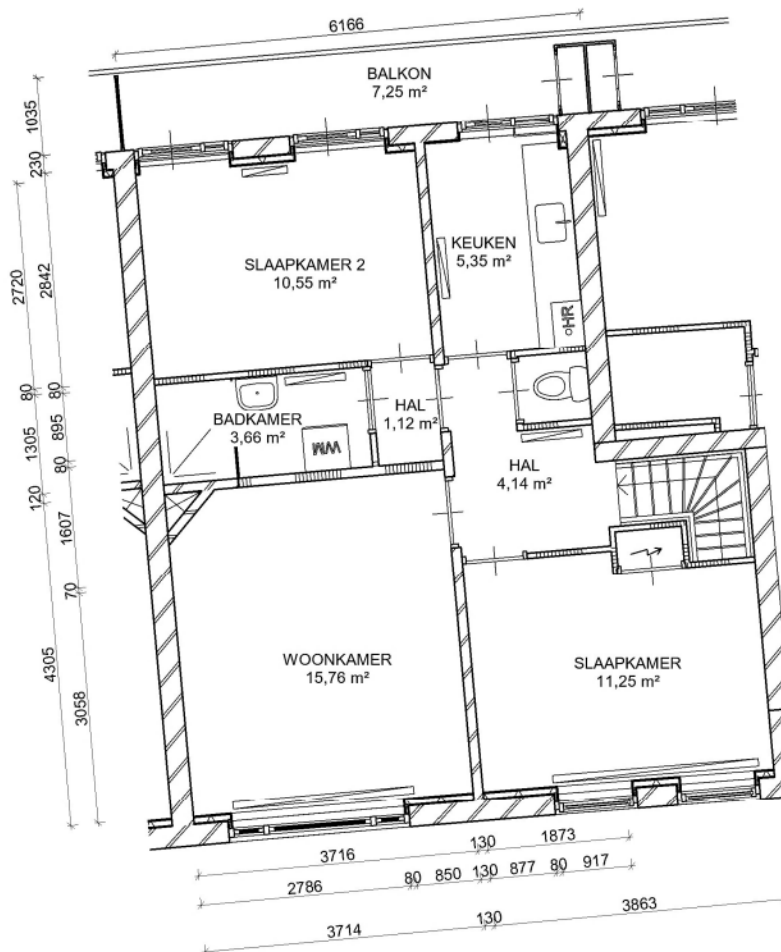

Begane grond

1e Verdieping