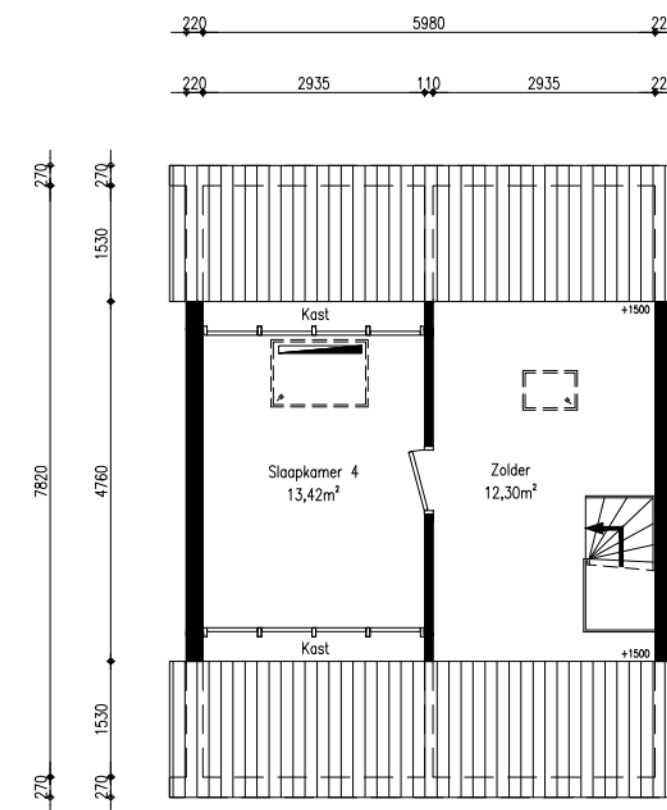

Begane grond

1e verdieping

2e verdieping

<p><b>Renvooi</b></p> <ul style="list-style-type: none"> <li>wp opstelplaats warmtepomp</li> <li>oz omvormer zonnepanelen</li> <li>zb opstelplaats zonneboiler</li> <li>mk meterkast</li> <li>mv mechanische ventilatie unit</li> <li>wtw opstelplaats warmteterugwinningseenheid</li> <li>kt/ekt kooktoestel, elektrisch kooktoestel</li> <li>kk/vm plaatsingsruimte koelkast, wasmachine</li> <li>cv opstelplaats cv-ketel</li> <li>geiser opstelplaats geiser</li> <li>mh opstelplaats moederhaard</li> <li>gk opstelplaats gaskachel</li> <li>b. opstelplaats elektrische boiler</li> <li>radialor</li> </ul>	<p><b>NEN 2580</b></p> <p>GO wonen 121,99 m<sup>2</sup></p> <p>GO overig intern 0,00m<sup>2</sup></p> <p>GO overig extern 8,75m<sup>2</sup></p> <p>Buitenruimte: 82,22m<sup>2</sup></p>	<p><b>Adres:</b> Van Oldenbarneveltstraat 26</p> <p><b>Plaats:</b> Achterveld</p> <p><b>Schaal:</b> 1:100 <b>Formaat:</b> A3 <b>Datum:</b> 26-02-2026 <b>Tekenaar:</b> RN</p>	<p><b>omthuis</b></p> <p>Eemnesseweg 24 3741 GA Baarn T: (035) 548 50 50 E: info@omthuis.nl I: www.omthuis.nl</p> <p><b>EN Vastgoed Vision</b> Roode Wildemanweg 47 1521PZ Wormerveer</p> <p><b>Telefoon</b> (075) 888 0383 <b>E-mail</b> info@envastgoedvision.nl <b>Internet</b> www.envastgoedvision.nl</p>
---	---	---	--