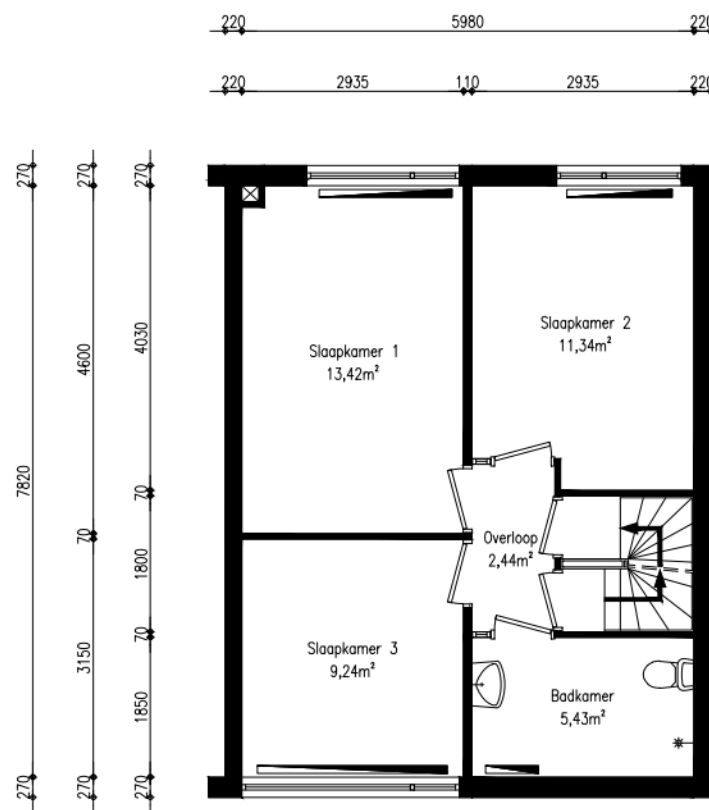

Begane grond

1e verdieping

2e verdieping

<p><b>Renvooi</b></p> <ul style="list-style-type: none"> <li>wp opstelplaats warmtepomp</li> <li>oz omvormer zonnepanelen</li> <li>zb opstelplaats zonneboiler</li> <li>mk meterkast</li> <li>mv mechanische ventilatie unit</li> <li>wtw opstelplaats warmteterugwinningseenheid</li> <li>kt/ekt kooktoestel, elektrisch kooktoestel</li> <li>kk/vm plaatsingsruimte koelkast, wasmachine</li> <li>cv opstelplaats cv-ketel</li> <li>geiser opstelplaats geiser</li> <li>mh opstelplaats moederhaard</li> <li>gk opstelplaats gaskachel</li> <li>b. opstelplaats elektrische boiler</li> <li>radialor</li> </ul>	<p><b>NEN 2580</b></p> <p>GO wonen 121,99 m<sup>2</sup></p> <p>GO overig intern 0,00m<sup>2</sup></p> <p>GO overig extern 8,75m<sup>2</sup></p> <p>Buitenruimte: 82,22m<sup>2</sup></p>	<p><b>Adres:</b> Van Oldenbarneveltstraat 26</p> <p><b>Plaats:</b> Achterveld</p> <p><b>Schaal:</b> 1:100 <b>Formaat:</b> A3 <b>Datum:</b> 26-02-2026 <b>Tekenaar:</b> RN</p>	<p><b>omthuis</b></p> <p>Eemnesseweg 24 3741 GA Baarn T: (035) 548 50 50 E: info@omthuis.nl I: www.omthuis.nl</p> <p><b>EN Vastgoed Vision</b> Roode Wildemanweg 47 1521PZ Wormerveer</p> <p><b>Telefoon</b> (075) 888 0383 <b>E-mail</b> info@envastgoedvision.nl <b>Internet</b> www.envastgoedvision.nl</p>
---	---	---	--