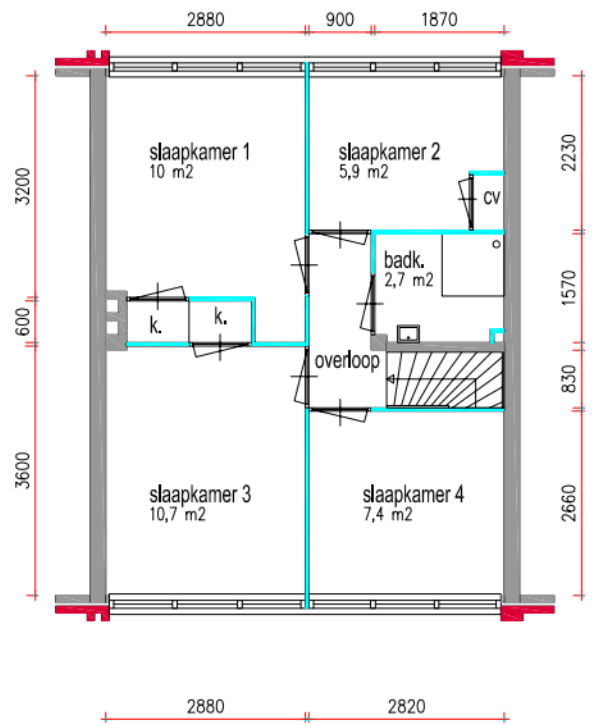

BEGANE GROND

1e VERDIEPING

Complex nr.: 240
Huisadres: Klaverweg
Huisadres nr.: 15
Huisadres pc: 1508 CM
Woning type: E

Woningcorporatie ZVH
Complex 240 Klaverweg e.o. eengezinswoningen

240-1508CM-15-E-0

blad 1 van 1