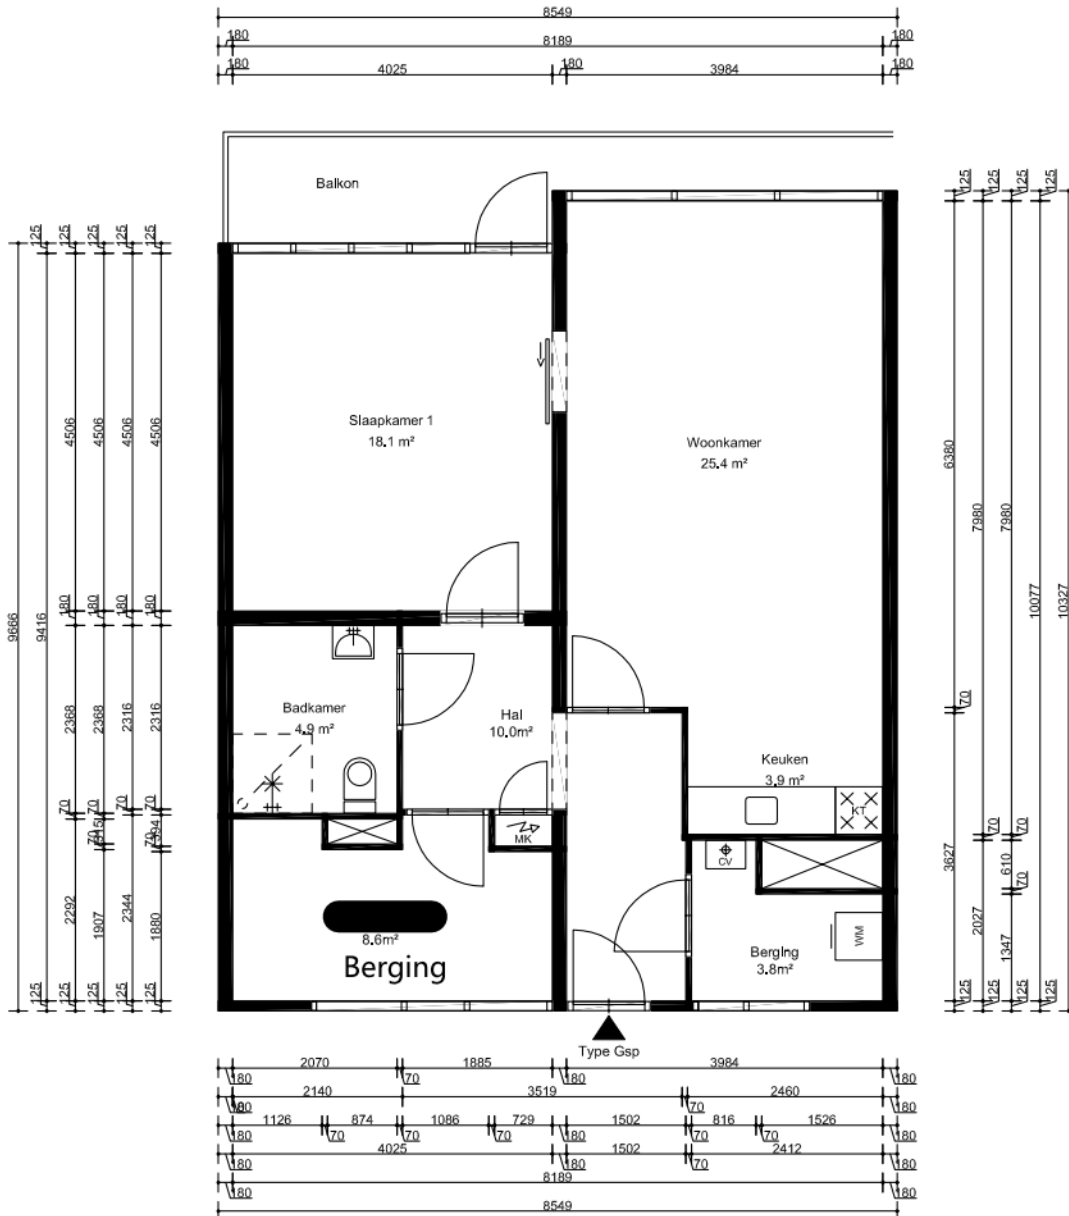

Veldspaatflat in Groningen

Woningplattegrond Type Gsp

Woonoppervlakte = 75.6 m²

Getekend: JM
 Datum: 18-07-20144
 Gewijzigd:
 Adres: Groningen

VHE nummer:
 Verdieping:
 Complexnummer: 65321
 Opmerkingen