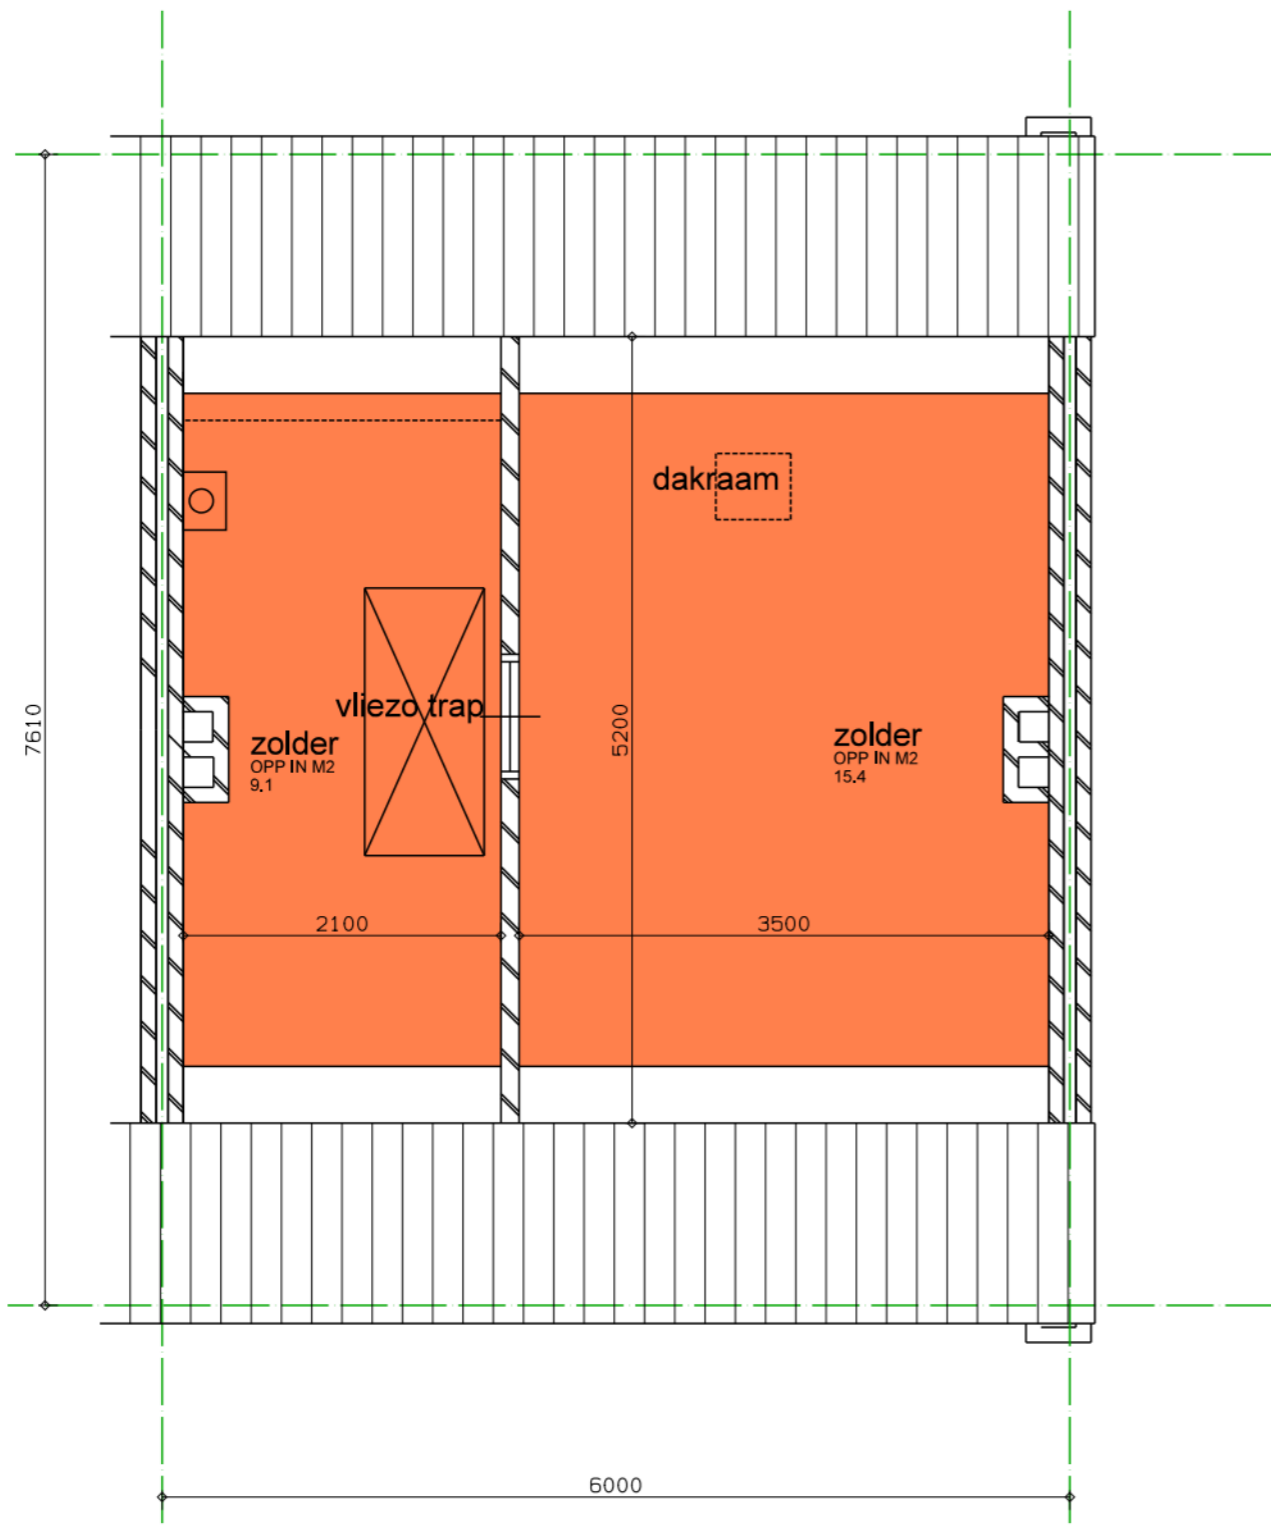

begane grond

eerste verdieping

0 1 2 3 (meter)

straatnaam : Koninginneweg 201 t/m 213
woningtype : B, kopwoning
verdieping : begane grond / verdieping
complexnr. : 2-1
clusternr. : 1010

tweede verdieping

straatnaam : Koninginneweg 201 t/m 213
woningtype : B, kopwoning
verdieping : zolder
complexnr. : 2-1
clusternr. : 1010