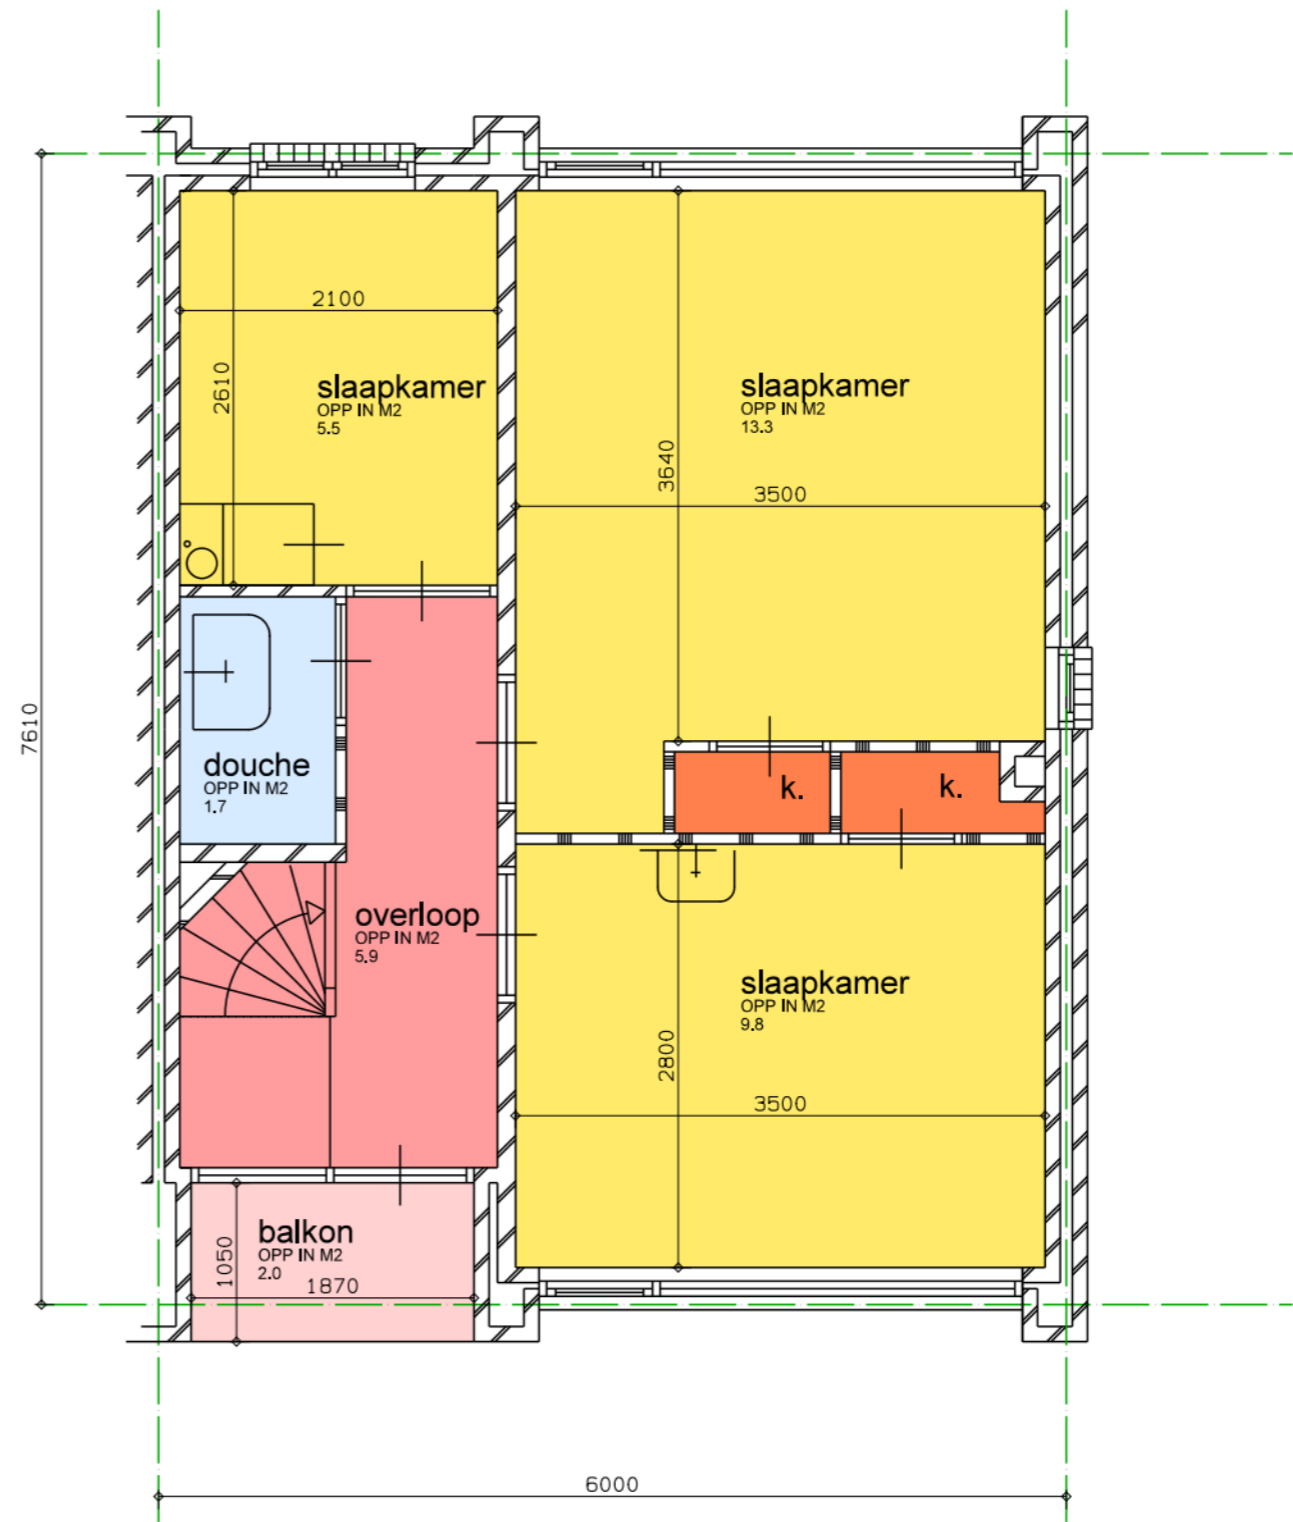

begane grond

eerste verdieping

0 1 2 3 (meter)

straatnaam : Koninginneweg 201 t/m 213
woningtype : B, kopwoning
verdieping : begane grond / verdieping
complexnr. : 2-1
clusternr. : 1010

tweede verdieping

straatnaam : Koninginneweg 201 t/m 213
woningtype : B, kopwoning
verdieping : zolder
complexnr. : 2-1
clusternr. : 1010