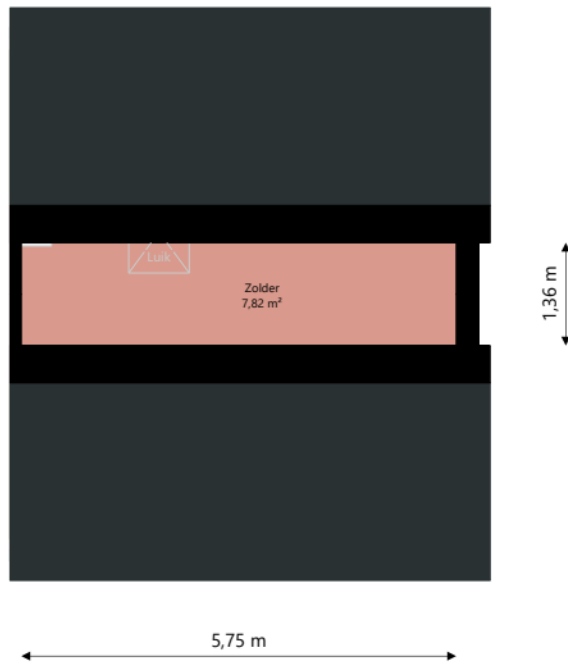

Adres:	E E Napweg 55 9684BE FINSTERWOLDE
Verdieping:	Begane grond
Schaal:	1:100
Datum:	21-04-2024
Organisatie:	Stichting Acantus

Adres:	E E Napweg 55 9684BE FINSTERWOLDE
Verdieping:	Eerste verdieping
Schaal:	1:100
Datum:	21-04-2024
Organisatie:	Stichting Acantus

Adres:	E E Napweg 55 9684BE FINSTERWOLDE
Verdieping:	Zolder
Schaal:	1:100
Datum:	21-04-2024
Organisatie:	Stichting Acantus