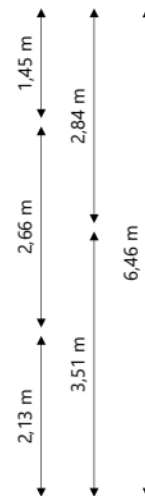

Adres:	E E Napweg 55 9684BE FINSTERWOLDE
Verdieping:	Begane grond
Schaal:	1:100
Datum:	21-04-2024
Organisatie:	Stichting Acantus

Adres:	E E Napweg 55 9684BE FINSTERWOLDE
Verdieping:	Eerste verdieping
Schaal:	1:100
Datum:	21-04-2024
Organisatie:	Stichting Acantus

Adres:	E E Napweg 55 9684BE FINSTERWOLDE
Verdieping:	Zolder
Schaal:	1:100
Datum:	21-04-2024
Organisatie:	Stichting Acantus