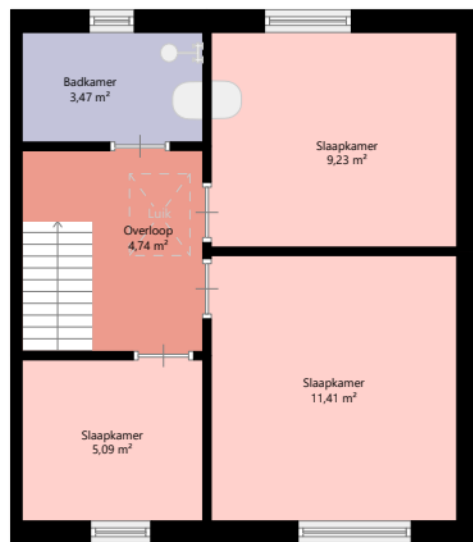

Adres:	E E Napweg 55 9684BE FINSTERWOLDE
Verdieping:	Begane grond
Schaal:	1:100
Datum:	21-04-2024
Organisatie:	Stichting Acantus

Adres:	E E Napweg 55 9684BE FINSTERWOLDE
Verdieping:	Eerste verdieping
Schaal:	1:100
Datum:	21-04-2024
Organisatie:	Stichting Acantus

Adres:	E E Napweg 55 9684BE FINSTERWOLDE
Verdieping:	Zolder
Schaal:	1:100
Datum:	21-04-2024
Organisatie:	Stichting Acantus