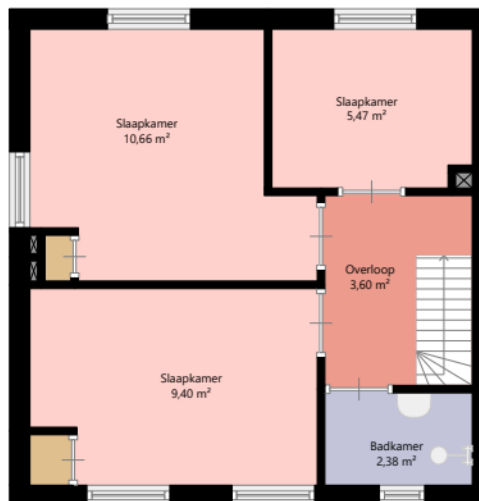

Adres:	Dresselhuisstraat 33 9693AL BAD NIEUWESCHANS
Verdieping:	Begane grond
Schaal:	1:100
Datum:	21-04-2024
Organisatie:	Stichting Acantus

Adres:	Dresselhuisstraat 33 9693AL BAD NIEUWESCHANS
Verdieping:	Eerste verdieping
Schaal:	1:100
Datum:	21-04-2024
Organisatie:	Stichting Acantus