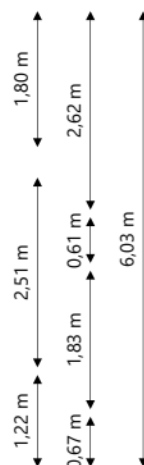

Adres:	Dresselhuisstraat 33 9693AL BAD NIEUWESCHANS
Verdieping:	Begane grond
Schaal:	1:100
Datum:	21-04-2024
Organisatie:	Stichting Acantus

Adres:	Dresselhuisstraat 33 9693AL BAD NIEUWESCHANS
Verdieping:	Eerste verdieping
Schaal:	1:100
Datum:	21-04-2024
Organisatie:	Stichting Acantus