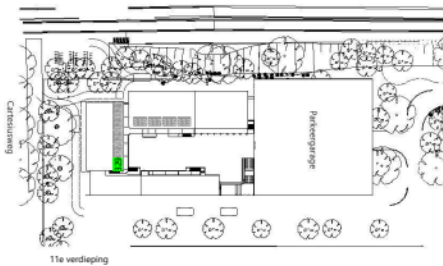

Verdieping_11e

Aan deze tekening en hoeveelheden kunnen geen rechten worden ontleend.

	Opdrachtgever	Portaal		
	Complex	Complex 4320100	Aantal	1
	Adres	Tussenbusstraat 329	Formaat	A3 lands.
	Plaats	UTRECHT	Verscaling	1: 80
	Tekening	Verdieping_11e	Getekend	COENCAD
	Kenmerk	206062	Datum	10-07-2025

10e verdieping

11e verdieping

7e verdieping

8e verdieping

9e verdieping

4e verdieping

5e verdieping

6e verdieping

1e verdieping

2e verdieping

3e verdieping

Aan deze tekening en hoeveelheden kunnen geen rechten worden ontleend.

	Opdrachtgever	Portaal	Aantal	1
	Complex	Complex 4320100	Formaat	A3 lands.
	Adres		Verscaling	1:
	Plaats	UTRECHT	Getekend	COENCAD
	Tekening	Situatie	Datum	10-07-2025
	Kenmerk			