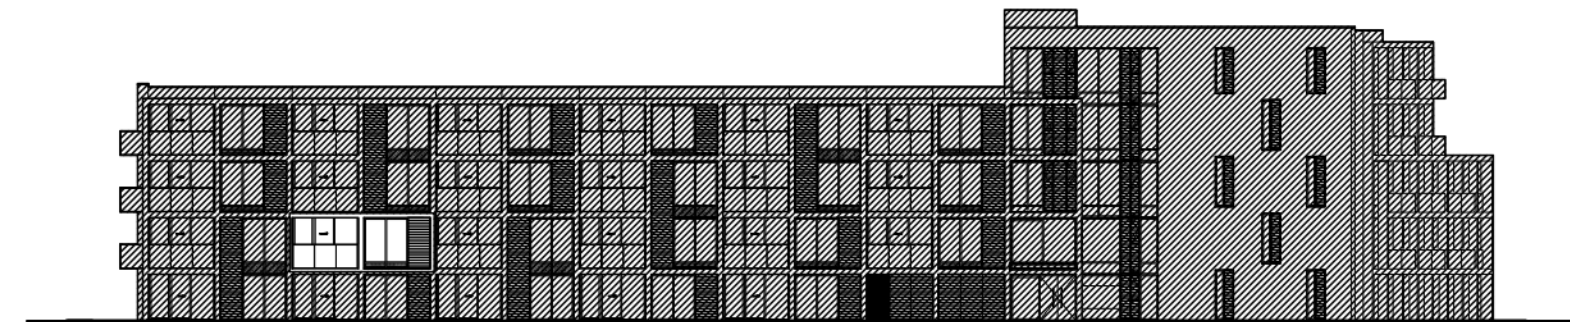

2e verdieping

Zuidgevel

Noordgevel

Let op: Het is mogelijk dat de maten, zoals aangeven op deze tekening, afwijken van de werkelijke situatie. wij aanvaaren geen aansprakelijkheid voor technische en redactionele fouten.

Adres : Gershwinhof 56  
 TC : 100970  
 TC naam : Gershwinhof  
 Bouwjaar : 2010  
 Reno. jaar :  
 Gewijzigd :