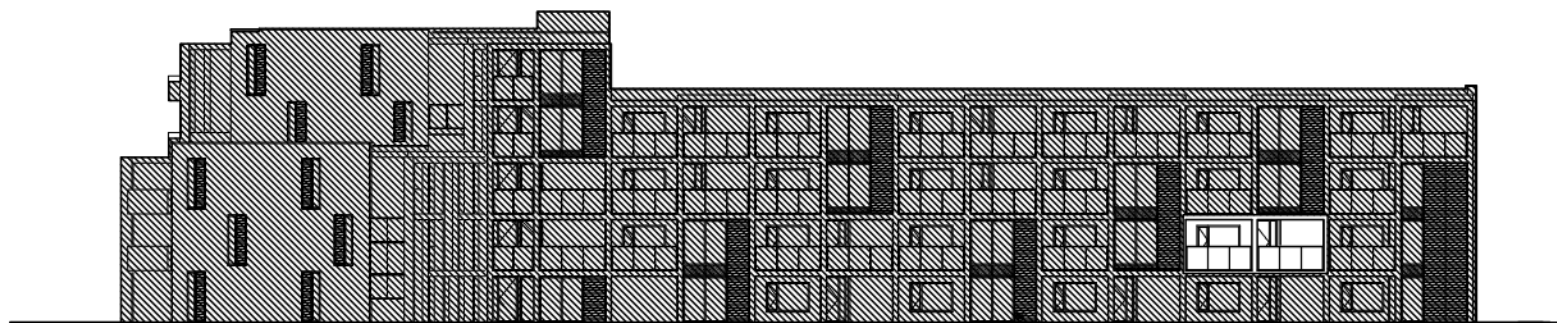

2e verdieping

Zuidgevel

Noordgevel

Let op: Het is mogelijk dat de maten, zoals aangeven op deze tekening, afwijken van de werkelijke situatie. wij aanvaaren geen aansprakelijkheid voor technische en redactionele fouten.

Adres : Gershwinhof 56  
 TC : 100970  
 TC naam : Gershwinhof  
 Bouwjaar : 2010  
 Reno. jaar :  
 Gewijzigd :