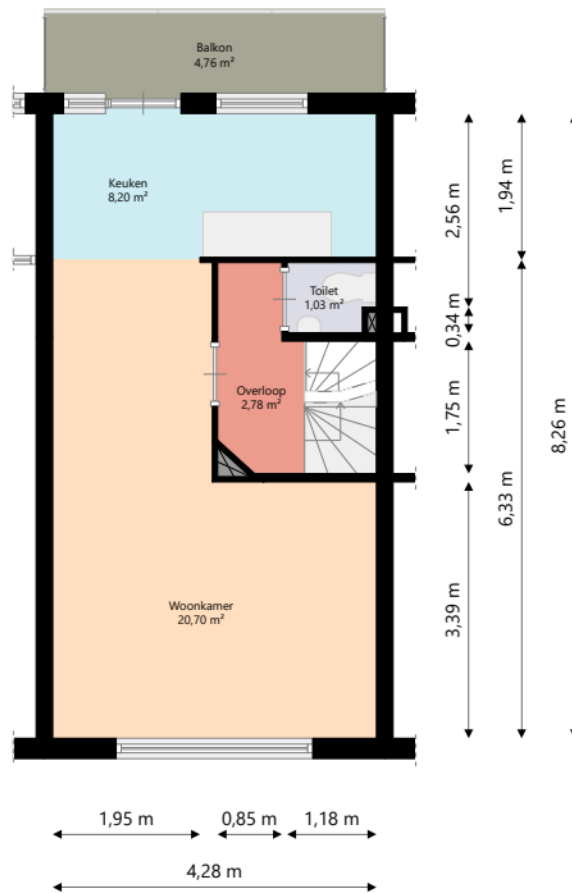

Nijestee i

Adres: Irislaan 7A
9713 RA GRONINGEN

Verdieping: Begane grond
Schaal: 1:100
Datum: 01-10-2025

Organisatie: Stichting Nijestee

Nijestee i

Adres: Irislaan 7A
 9713 RA GRONINGEN

Verdieping: Eerste verdieping
 Schaal: 1:100
 Datum: 01-10-2025