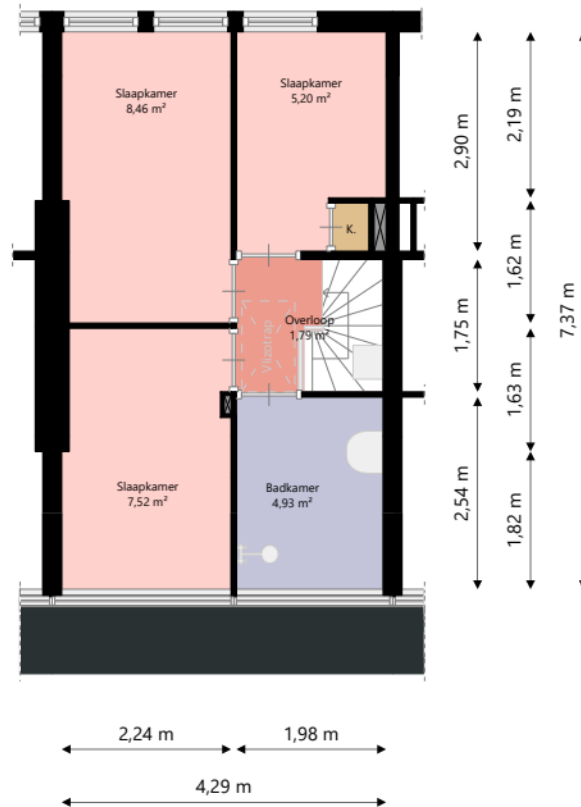

Nijestee i

Adres: Irislaan 7A
9713 RA GRONINGEN

Verdieping: Tweede verdieping

Schaal: 1:100

Datum: 01-10-2025

Organisatie: Stichting Nijestee