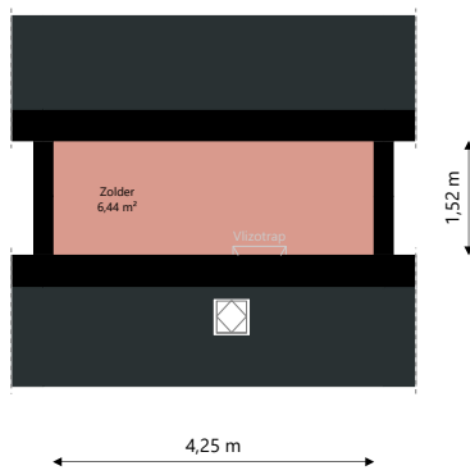

Organisatie: Stichting Nijestee

Nijestee i

Adres: Irislaan 7A
9713 RA GRONINGEN

Verdieping: Tweede verdieping

Schaal: 1:100

Datum: 01-10-2025

Organisatie: Stichting Nijestee

Nijestee i

Adres: Irislaan 7A
9713 RA GRONINGEN

Verdieping: Derde verdieping
Schaal: 1:100
Datum: 01-10-2025

Organisatie: Stichting Nijestee