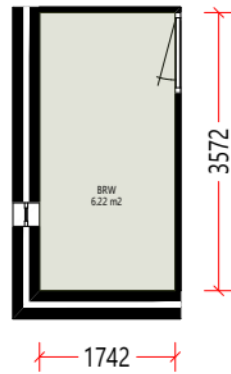

Verdieping_2e

Aan deze tekening en hoeveelheden kunnen geen rechten worden ontleend.

	Opdrachtgever	Woningstichting Barneveld	Aantal	1
	Complex	Complex 130	Formaat	A3 lands.
	Adres	Oldenbarneveldplein 45	Verscaling	1: 70
	Plaats	BARNEVELD	Getekend	COENCAD
	Tekening	Verdieping_2e	Datum	30-09-2022
	Kenmerk	80213000880		