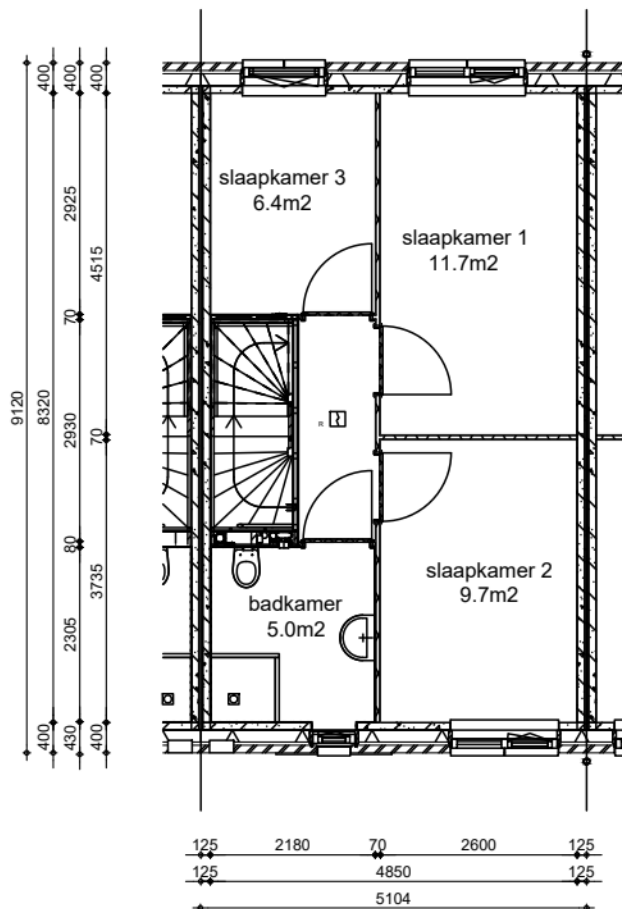

Renvooi

- metselwerk wand
- kalkzandsteen
- houtskeletbouw
- voorzetwand + isolatie
- beton
- lichte scheidingswand
- mk
- mv
- mh
- gk
- radiator
- kk/kt/wa
- cv
- geiser

Maatvoering is in millimeters, en is slechts ter indicatie !
 Alle op de tekening aangegeven maten zijn "circa" maten.
 Er kunnen geen rechten aan de tekening worden ontleend

Pyrietstraat 14 begane grond

datum	getekend	schaal	tekeningform	
31-10-2025	TVT	1:100	A4	9743XC14

Renvooi

	metselwerk wand
	kalkzandsteen
	houtskeletbouw
	voorzetwand + isolatie
	beton
	lichte scheidingswand
	meterkast
	mechanische ventilatie-unit
	opstelplaats moederhaard
	gaskachel
	radiator
	koelkast, kooktoestel, wasautomaat
	cv
	geiser

Maatvoering is in millimeters, en is slechts ter indicatie !
 Alle op de tekening aangegeven maten zijn "circa" maten.
 Er kunnen geen rechten aan de tekening worden ontleend

Pyrietstraat 14 eerste verdieping

Maatvoering is in millimeters, en is slechts ter indicatie !
 Alle op de tekening aangegeven maten zijn "circa" maten.
 Er kunnen geen rechten aan de tekening worden ontleend

Pyrietstraat 14 zolder

datum	getekend	schaal	tekeningform	
31-10-2025	TVT	1:100	A4	9743XC14