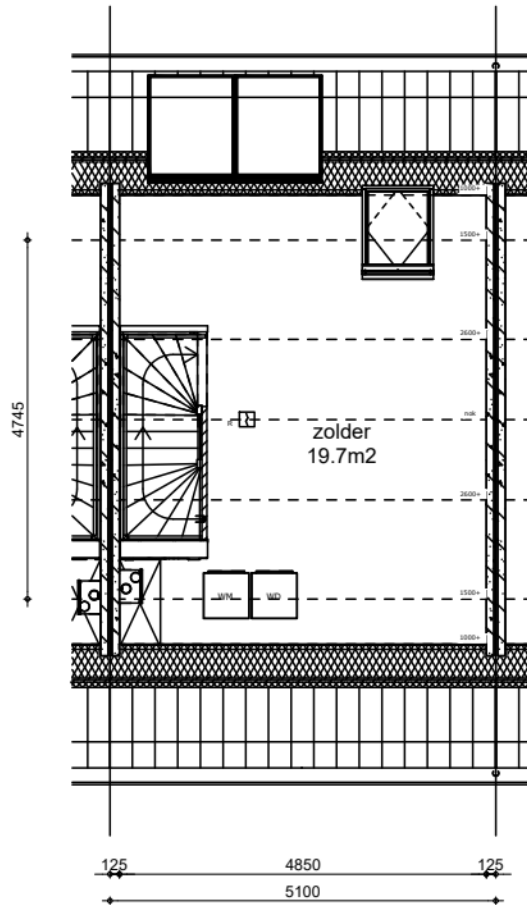

Renvooi

	metselwerk wand
	kalkzandsteen
	houtskeletbouw
	voorzetwand + isolatie
	beton
	lichte scheidingswand
	meterkast
	mk
	mv
	mechanische ventilatie-unit
	mh
	opstelplaats moederhaard
	gk
	gaskachel
	radiator
	kk/kt/wa
	koelkast, kooktoestel, wasautomaat
	cv
	cv-ketel
	geiser
	geiser

Maatvoering is in millimeters, en is slechts ter indicatie !
Alle op de tekening aangegeven maten zijn "circa" maten.
Er kunnen geen rechten aan de tekening worden ontleend

Pyrietstraat 14 zolder

datum	getekend	schaal	tekeningform	
31-10-2025	TVT	1:100	A4	9743XC14