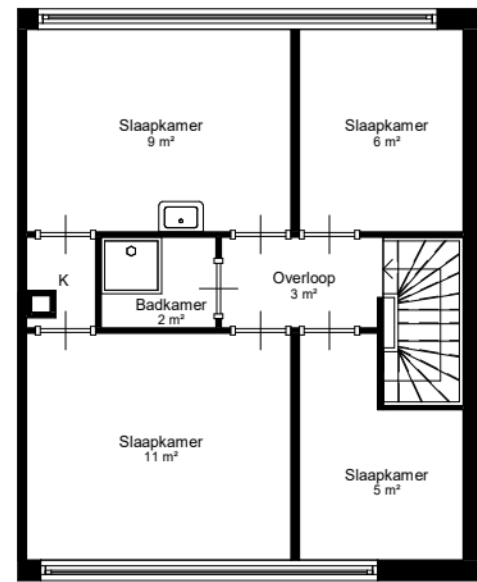

LEGENDA

- = kast
- = meterkast
- = deur
- = entree deur
- = keukenblok
- = wastafel / fontein
- = toilet
- = douche
- = bad
- = opstelplaats kooktoestel
- = opstelplaats koelkast
- = opstelplaats wasmachine
- = opstelplaats wasdroger
- = cv ketel
- = boiler
- = mechanische ventilatie

Luxs B.V.

Woningtype: 26071_WoningtypeAe1

LET OP: Aan deze tekening kunnen geen rechten worden ontleend.

LEGENDA

- = kast
- = meterkast
- = deur
- = entree deur
- = keukenblok
- = wastafel / fontein
- = toilet
- = douche
- = bad
- = opstelplaats kooktoestel
- = opstelplaats koelkast
- = opstelplaats wasmachine
- = opstelplaats wasdroger
- = cv ketel
- = boiler
- = mechanische ventilatie